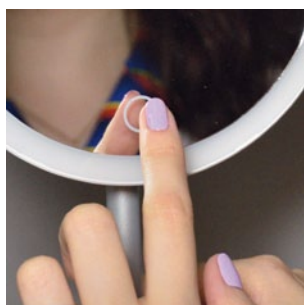

СВЕТОДИОДНЫЙ АККУМУЛЯТОРНЫЙ СВЕТИЛЬНИК-ЗЕРКАЛО

4 Вт = 8 Вт

ВСТРОЕННЫЙ
АККУМУЛЯТОР

ПИТАНИЕ
ОТ СЕТИ 220 В
И USB

СЕНСОРНЫЙ
ВЫКЛЮЧАТЕЛЬ
ДИММЕР

Свет мой, зеркальце...

Наименование	Код	Мощность Вт	Эквивалент мощности лампы накаливания Вт	Световой поток лм	Цветовая температура К	Тип выключателя	Принимаемый источник света	Материал корпуса	Цвет корпуса	Тип индивидуальной упаковки	Транспортная упаковка шт.
TLD-590 White/LED/80Lm/6000K/Dimmer	UL-00002758	4	8	80	6000	сенсорный с диммером	светодиод	металл/пластик	белый	коробка	32