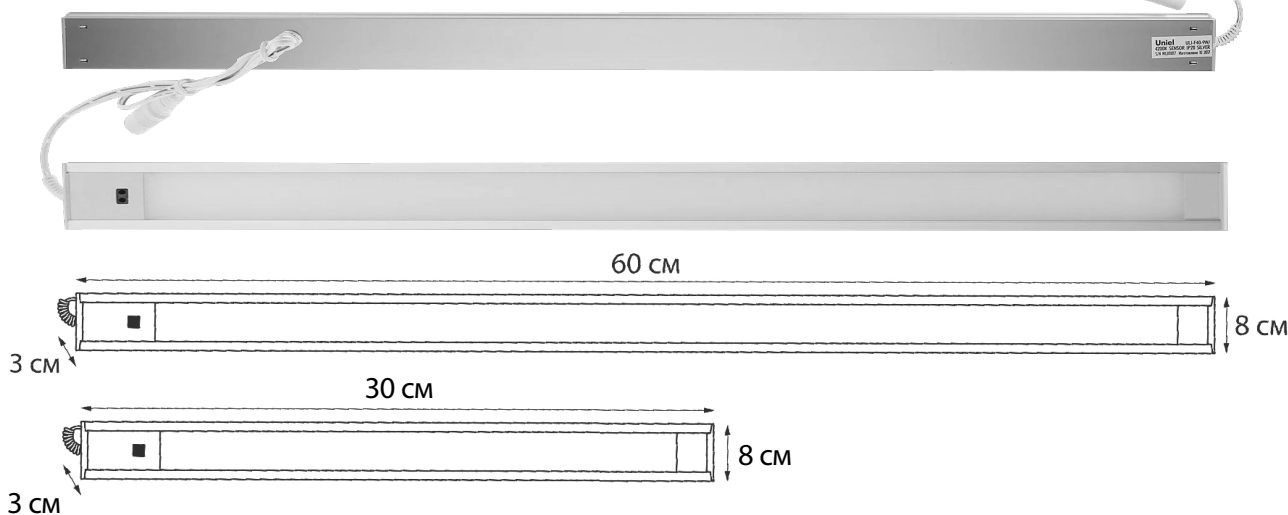

## УЛЬТРАТОНКИЕ СВЕТИЛЬНИКИ ULI-F40 ПОДСВЕТКА ДЛЯ МЕБЕЛИ

**Состав комплекта:** светильник, комплект креплений для накладного монтажа, сетевой шнур с блоком питания.

### Включение

Проведите рукой в радиусе действия выключателя (до 10 см) - свет включится. Повторное движение рукой выключит свет.