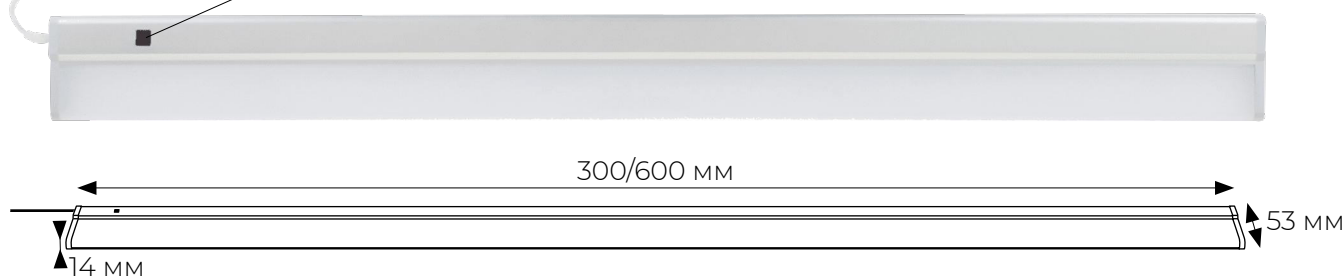

1,8
МЕТРА

УЛЬТРАТОНКИЕ СВЕТИЛЬНИКИ ULI-F41 ПОДСВЕТКА ДЛЯ МЕБЕЛИ

Состав комплекта: светильник, комплект креплений для накладного монтажа, фиксаторы для провода, сетевой шнур с блоком питания.

Бесконтактный выключатель:
Проведите рукой в радиусе действия выключателя (до 10 см) — свет включится. Повторное движение рукой выключит свет.

Для увеличения или уменьшения яркости/светового потока неподвижно удерживайте руку в зоне бесконтактного выключателя.

Сенсор

Возможность перемещения светильника на подвижной планке

Фиксатор для провода

Видео подключения

220 В 50 Гц	cos φ ≥0,9	II	Кп <5%	Ra≥70
10-100%	IP20	+45° 0°	30000 ч	24 мес. ГАРАНТИЯ

Наименование	Код для заказа	Мощность	Световой поток	Цветовая температура	Габаритные размеры	Длина шнура	Тип индивидуальной упаковки	Транспортная упаковка
		Вт	лм	К	мм	м		шт.
ULI-F41-5,5W/4200K/DIM SENSOR IP20 SILVER	UL-00002883	5,5	280	4200	300×53×14	1,8	блистер	12
ULI-F41-9,5W/4200K/DIM SENSOR IP20 SILVER	UL-00002884	9,5	540	4200	600×53×14	1,8	блистер	12