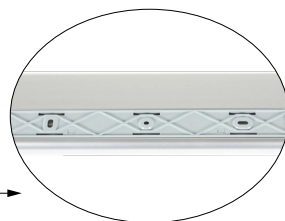

Возможность перемещения светильника на подвижной планке