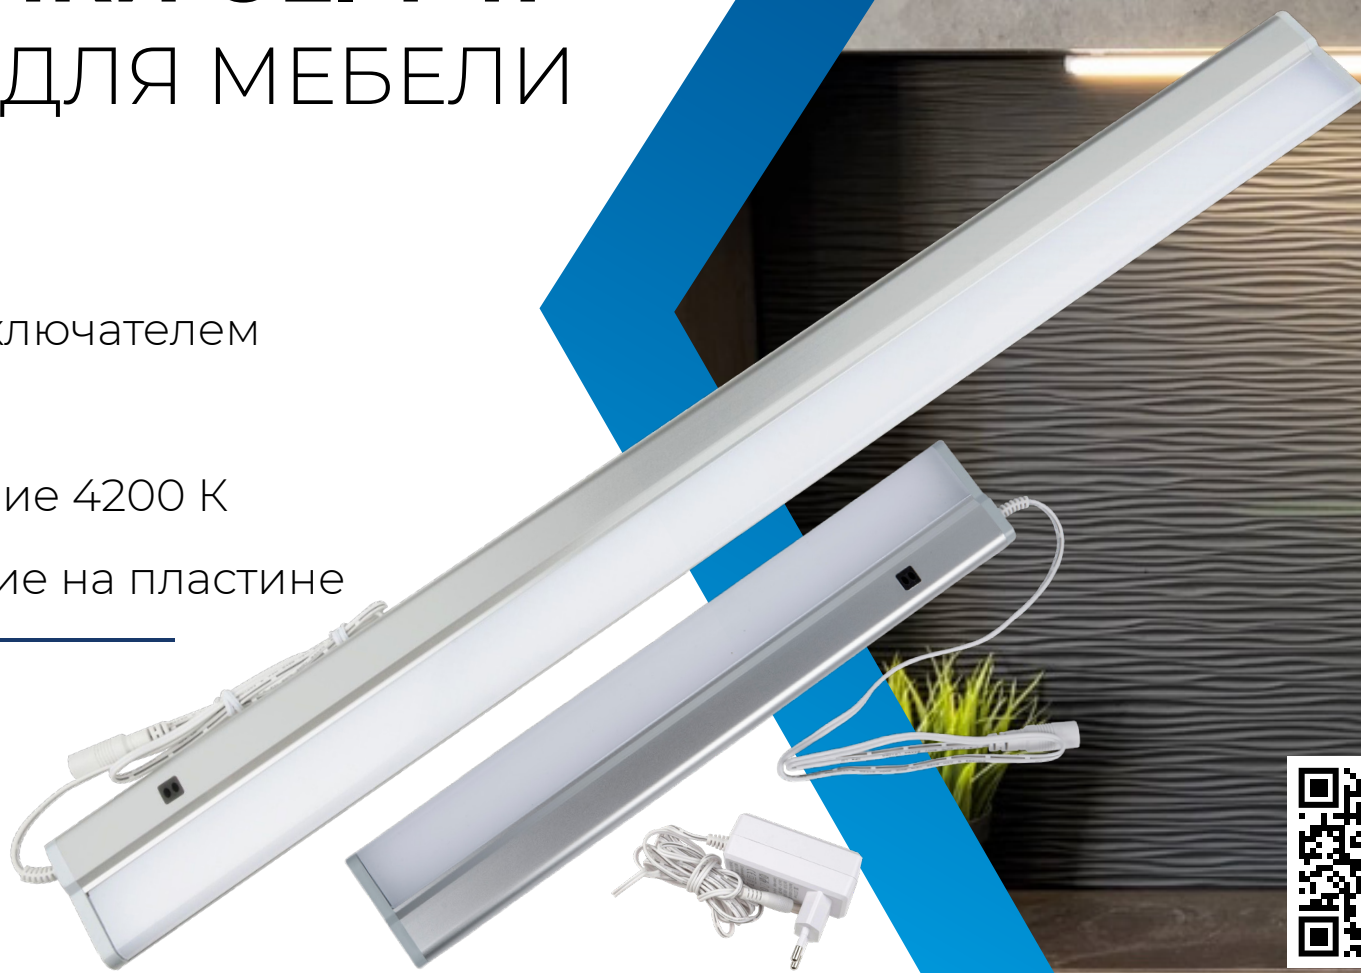

СВЕТИЛЬНИКИ ULI-F41 ПОДСВЕТКА ДЛЯ МЕБЕЛИ

- ◆ Ультратонкие 14 мм
- ◆ С бесконтактным выключателем
- ◆ Диммирование
- ◆ Равномерное свечение 4200 К
- ◆ Подвижное крепление на пластине

5,5 Вт
280 лм

9,5 Вт
540 лм

1,8
МЕТРА

УЛЬТРАТОНКИЕ СВЕТИЛЬНИКИ ULI-F41 ПОДСВЕТКА ДЛЯ МЕБЕЛИ

Состав комплекта: светильник, комплект креплений для накладного монтажа, фиксаторы для провода, сетевой шнур с блоком питания.

Бесконтактный выключатель:
Проведите рукой в радиусе действия выключателя (до 10 см) — свет включится. Повторное движение рукой выключит свет.