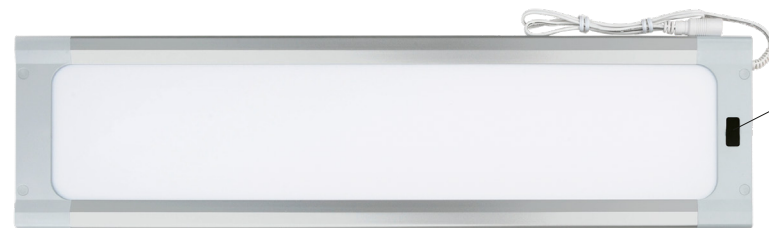

СВЕТИЛЬНИКИ ULI-F42 ПОДСВЕТКА ДЛЯ МЕБЕЛИ

- ◆ Ультратонкие 11 мм
- ◆ Бесконтактный выключатель
- ◆ Равномерное свечение
- ◆ Современный дизайн

7,5 Вт
260 ЛМ

1,8
МЕТРА

УЛЬТРАТОНКИЕ СВЕТИЛЬНИКИ ULI-F42 ПОДСВЕТКА ДЛЯ МЕБЕЛИ

Состав комплекта: светильник, комплект креплений для накладного монтажа, фиксатор для провода, сетевой шнур с блоком питания.

Сенсор

Фиксатор для провода

Декоративная заглушка

Бесконтактный выключатель:
Проведите рукой в радиусе действия выключателя (до 10 см) — свет включится. Повторное движение рукой выключит свет.