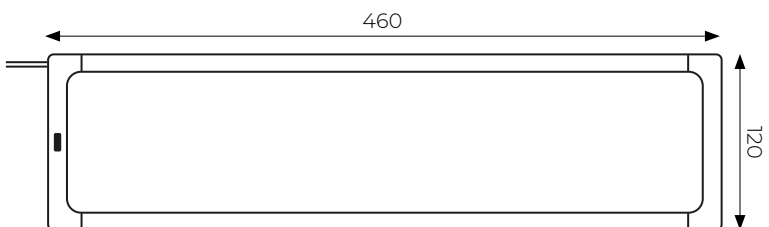

УЛЬТРАТОНКИЕ СВЕТИЛЬНИКИ ULI-F42 ПОДСВЕТКА ДЛЯ МЕБЕЛИ

Состав комплекта: светильник, комплект креплений для накладного монтажа, фиксатор для провода, сетевой шнур с блоком питания.

Сенсор