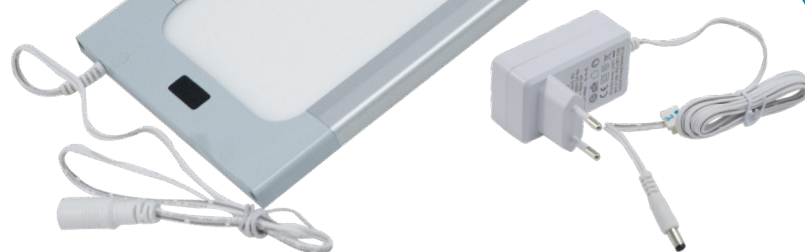

СВЕТИЛЬНИКИ ULI-F42 ПОДСВЕТКА ДЛЯ МЕБЕЛИ

- ◆ Ультратонкие 11 мм
- ◆ Бесконтактный выключатель
- ◆ Равномерное свечение
- ◆ Современный дизайн

7,5 Вт
260 ЛМ

1,8
МЕТРА

УЛЬТРАТОНКИЕ СВЕТИЛЬНИКИ ULI-F42 ПОДСВЕТКА ДЛЯ МЕБЕЛИ

Состав комплекта: светильник, комплект креплений для накладного монтажа, фиксатор для провода, сетевой шнур с блоком питания.

Сенсор

Фиксатор для провода

Декоративная заглушка

Бесконтактный выключатель:
Проведите рукой в радиусе действия выключателя (до 10 см) — свет включится. Повторное движение рукой выключит свет.

Для увеличения или уменьшения яркости/светового потока неподвижно удерживайте руку в зоне бесконтактного выключателя.

220 В 50 Гц	cos φ ≥0,9	II	Кп <5%	Ra≥70
10-100%	IP20	+45° 0°	30000 ч	24 мес. ГАРАНТИЯ

Транспортная упаковка

ULI-F42-7,5W/4200K/DIM SENSOR IP20 SILVER

UL-00002885

7,5

260

4200

460×120×11

1,8