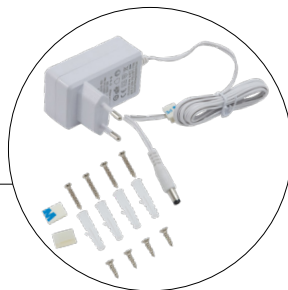

СВЕТИЛЬНИКИ ULI-F42 ПОДСВЕТКА ДЛЯ МЕБЕЛИ

- ◆ Ультратонкие 11 мм
- ◆ Бесконтактный выключатель
- ◆ Равномерное свечение
- ◆ Современный дизайн

7,5 Вт
260 ЛМ

1,8
МЕТРА

УЛЬТРАТОНКИЕ СВЕТИЛЬНИКИ ULI-F42 ПОДСВЕТКА ДЛЯ МЕБЕЛИ

Состав комплекта: светильник, комплект креплений для накладного монтажа, фиксатор для провода, сетевой шнур с блоком питания.

Сенсор

Фиксатор для провода

Декоративная заглушка

Бесконтактный выключатель:
Проведите рукой в радиусе действия выключателя (до 10 см) — свет включится. Повторное движение рукой выключит свет.

Транспортная упаковка

ULI-F42-7,5W/4200K/DIM SENSOR IP20 SILVER

UL-00002885

7,5

260

4200

460×120×11

1,8