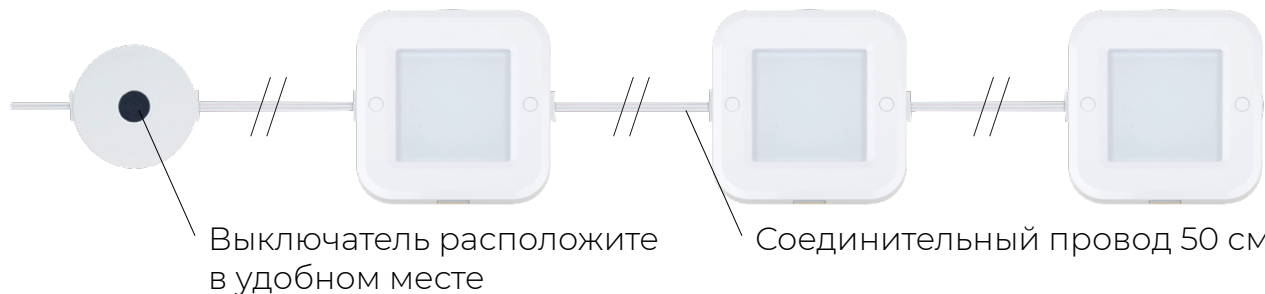

Бесконтактный выключатель:

Проведите рукой в радиусе действия выключателя (до 10 см) — свет включится. Повторное движение рукой выключит свет.

Для увеличения или уменьшения яркости/светового потока неподвижно удерживайте руку в зоне бесконтактного выключателя.

Алюминиевое основание

Фиксатор для провода

Декоративная заглушка

220 В 50 Гц	cos φ ≥0,9	II	Кп <5%	Ra≥70
10-100%	IP20	+45° 0°	30000 ч	24 мес. ГАРАНТИЯ

Наименование	Код для заказа	Мощность	Световой поток	Цветовая температура	Габаритные размеры	Материал корпуса	Длина шнура	Тип индивидуальной упаковки	Транспортная упаковка
		Вт	лм	К	мм		м		шт.
ULM-F41-6W/4200K/DIM SENSOR IP20 WHITE	UL-00002888	3x2	225	4200	85x85x6,5	пластик	1,8	блистер	10