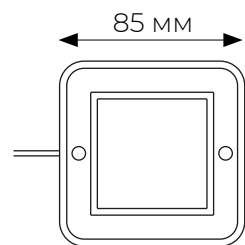

Алюминиевое основание

Фиксатор для провода

Декоративная заглушка

220 В 50 Гц	cos φ ≥0,9	II	Кп <5%	Ra≥70
10-100%	IP20	+45° 0°	30000 ч	24 мес. ГАРАНТИЯ

Наименование	Код для заказа	Мощность	Световой поток	Цветовая температура	Габаритные размеры	Материал корпуса	Длина шнура	Тип индивидуальной упаковки	Транспортная упаковка
		Вт	лм	К	мм		м		шт.
ULM-F41-6W/4200K/DIM SENSOR IP20 WHITE	UL-00002888	3x2	225	4200	85x85x6,5	пластик	1,8	блистер	10