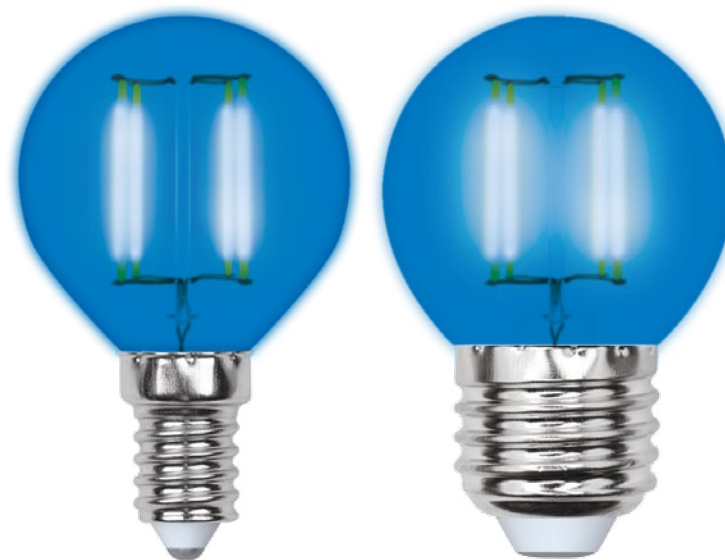

Uniel[®] air COLOR

ЛАМПА ДЕКОРАТИВНАЯ ЦВЕТНАЯ

5 Вт

350 лм

Uniel[®] air COLOR

ЛАМПА ДЕКОРАТИВНАЯ ЦВЕТНАЯ

СФЕРА ПРИМЕНЕНИЯ

- декоративное цветное освещение
- праздничное оформление и декорирование помещений
- акцентная подсветка и использование в гирляндах, работающих в помещениях

Запрещено использование ламп Air Color в открытых светильниках на улице.

РОВНОЕ СВЕЧЕНИЕ

Лампа светит равномерно,
без точек и направленных
пятен, благодаря
нитевым излучателям,
расположенным
по высоте колбы.

25 000
ЧАСОВ СЛУЖБЫ

Uniel[®]

air COLOR

ЭКОНОМИЯ

Экономия электроэнергии до 90 %.

УГОЛ РАССЕЙВАНИЯ

Угол рассеивания — 360°.

НЕ ДИММИРУЕТСЯ

РАБОЧЕЕ НАПРЯЖЕНИЕ

Работа в широком диапазоне
напряжения: 200–250 В

Uniel[®] air COLOR

ЛАМПА ДЕКОРАТИВНАЯ ЦВЕТНАЯ

Наименование	Код	Мощность Вт	Световой поток лм	Тип цоколя	Размер лампы (DxH) мм	Срок службы ч	Класс энерго- потребления	Напряжение В	Гарантия мес	Частота Гц	Угол светового потока °
LED-G45-5W/BLUE/E14 GLA02BL	UL-00002989	5	350	E14	Ø45×70	25 000	A++	200–250	24	50	360
LED-G45-5W/BLUE/E27 GLA02BL	UL-00002990	5	350	E27	Ø45×70	25 000	A++	200–250	24	50	360
LED-G45-5W/GREEN/E14 GLA02GR	UL-00002987	5	350	E14	Ø45×70	25 000	A++	200–250	24	50	360
LED-G45-5W/GREEN/E27 GLA02GR	UL-00002988	5	350	E27	Ø45×70	25 000	A++	200–250	24	50	360
LED-G45-5W/RED/E14 GLA02RD	UL-00002985	5	350	E14	Ø45×70	25 000	A++	200–250	24	50	360
LED-G45-5W/RED/E27 GLA02RD	UL-00002986	5	350	E27	Ø45×70	25 000	A++	200–250	24	50	360