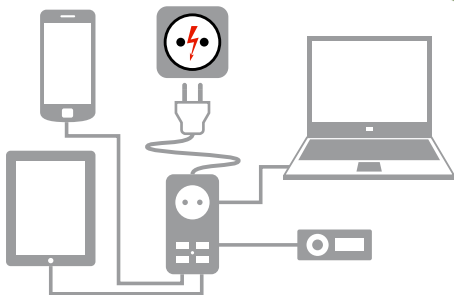

**СЕТЕВОЙ УДЛИНИТЕЛЬ
ЗАРЯДНОЕ УСТРОЙСТВО**

ИДЕАЛЬНОЕ РЕШЕНИЕ
ДЛЯ ПУТЕШЕСТВЕННИКОВ

КОМПАКТНЫЙ ПОМОЩНИК
НА РАБОЧЕМ СТОЛЕ

Наименование	Код для заказа	Количество гнезд	Количество USB портов	Длина шнура	Максимальная нагрузка	Максимальная сила тока	Габаритные размеры
		шт.	А	м	Вт	А	мм
S-CT1-1,5U WHITE/GREEN	UL-00003331	1	4x2,1	1,5	500	2,5	11x5
S-CT1-1,5U BLACK	UL-00011133	1	4x2,1	1,5	500	2,5	11x5
S-CT2-1,5U WHITE/GREEN	UL-00011134	2	4x2,1	1,5	1200	6	15x5
S-CT2-1,5U BLACK	UL-00011135	2	4x2,1	1,5	1200	6	15x5
S-CT3-1,8U WHITE/GREEN	UL-00011136	3	4x3,1	1,8	2500	10	19x5
S-CT3-1,8U BLACK	UL-00011137	3	4x3,1	1,8	2500	10	19x5
S-CT3-1,8UC WHITE/GREEN	UL-00011138	3	4x3,1	1,8	2500	10	19x5
S-CT3-1,8UC BLACK	UL-00011139	3	4x3,1	1,8	2500	10	19x5