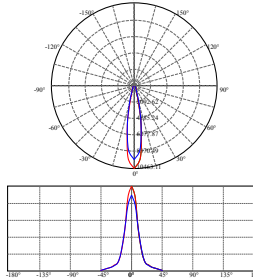

ULB-Q253 24W/NW/H BLACK