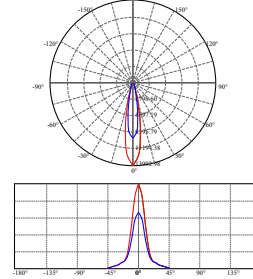

ULB-Q253 35W/NW/H WHITE

Наименование	Код для заказа	Мощность Вт	Световой поток лм	Цветовая температура К	Угол светового потока °	Габаритные размеры мм	Масса кг	Цвет корпуса	Класс энергопотребления	Коэффициент мощности cosφ	Тип индивидуальной упаковки	Транспортная упаковка шт.
ULB-Q253 10W/NW/H WHITE	UL-00003451	10	850	4000	24	Ø65x105x145	0,26	белый	A	0,6	картон	50
ULB-Q253 10W/NW/H BLACK	UL-00003453	10	850	4000	24	Ø65x105x145	0,26	черный	A	0,6	картон	50
ULB-Q253 24W/NW/A WHITE	UL-00003457	24	2000	4000	24	Ø95x140x190	0,59	белый	A	0,9	картон	16
ULB-Q253 24W/NW/A BLACK	UL-00003459	24	2000	4000	24	Ø95x140x190	0,59	черный	A	0,9	картон	16
ULB-Q253 35W/NW/A WHITE	UL-00003460	35	3000	4000	24	Ø105x150x200	0,88	белый	A	0,9	картон	12
ULB-Q253 35W/NW/A BLACK	UL-00003462	35	3000	4000	24	Ø105x150x200	0,88	черный	A	0,9	картон	12
ULB-Q252 10W/NW/H WHITE	UL-00003435	10	900	4000	60	Ø65x160x165	0,36	белый	A	0,6	картон	20
ULB-Q252 10W/WW/H WHITE	UL-00003436	10	900	3000	60	Ø65x160x165	0,36	белый	A	0,6	картон	20
ULB-Q252 10W/NW/H BLACK	UL-00003437	10	900	4000	60	Ø65x160x165	0,36	черный	A	0,6	картон	20
ULB-Q252 14W/NW/H WHITE	UL-00003438	14	1300	4000	60	Ø65x160x165	0,36	белый	A	0,6	картон	20
ULB-Q252 14W/NW/H BLACK	UL-00003440	14	1300	4000	60	Ø65x160x165	0,36	черный	A	0,6	картон	20
ULB-Q252 24W/NW/H WHITE	UL-00003441	24	2200	4000	60	Ø75x160x180	0,63	белый	A	0,9	картон	12
ULB-Q252 24W/WW/H WHITE	UL-00003442	24	2200	3000	60	Ø75x160x180	0,63	белый	A	0,9	картон	12
ULB-Q252 24W/NW/H BLACK	UL-00003443	24	2200	4000	60	Ø75x160x180	0,63	черный	A	0,9	картон	12
ULB-Q252 35W/NW/A WHITE	UL-00003445	35	3200	4000	60	Ø95x162x198	0,71	белый	A	0,9	картон	12
ULB-Q252 35W/WW/A WHITE	UL-00003446	35	3200	3000	60	Ø95x162x198	0,71	белый	A	0,9	картон	12
ULB-Q252 35W/NW/A BLACK	UL-00003447	35	3200	4000	60	Ø95x162x198	0,71	черный	A	0,9	картон	12
ULB-Q252 50W/NW/B WHITE	UL-00003448	50	4500	4000	60	Ø115x160x220	1,10	белый	A	0,9	картон	10
ULB-Q252 50W/NW/B BLACK	UL-00003450	50	4500	4000	60	Ø115x160x220	1,10	черный	A	0,9	картон	10