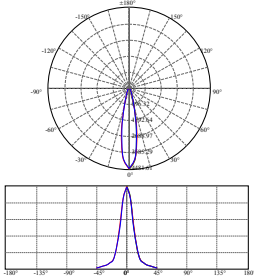

ULB-Q253 10W/NW/H BLACK