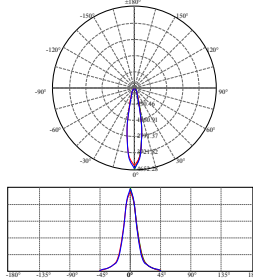

ULB-Q253 10W/NW/H WHITE