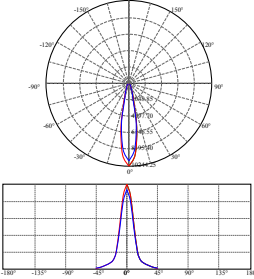

ULB-Q253 24W/NW/H WHITE