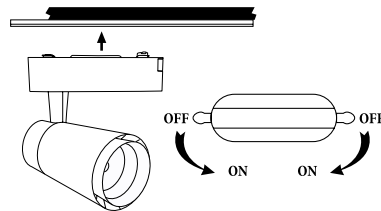

Адаптер для *однофазного* шинпровода
(подходит к шинпроводу Volpe)

Светильники полностью соответствуют параметрам EMC (электромагнитной совместимости), что гарантирует отсутствие проблем с рациями охраны, устройствами громкоговорящей связи и прочими приборами, применяющимися в торгово-развлекательных центрах.