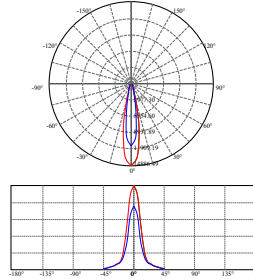

ULB-Q253 35W/NW/H WHITE

Наименование	Код для заказа	Мощность Вт	Световой поток лм	Цветовая температура К	Угол светового потока °	Габаритные размеры мм	Масса кг	Цвет корпуса	Класс энергопотребления	Коэффициент мощности cosφ	Тип индивидуальной упаковки	Транспортная упаковка шт.
ULB-Q253 10W/NW/H WHITE	UL-00003451	10	850	4000	24	Ø65x105x145	0,26	белый	A	0,6	картон	50
ULB-Q253 10W/NW/H BLACK	UL-00003453	10	850	4000	24	Ø65x105x145	0,26	черный	A	0,6	картон	50
ULB-Q253 24W/NW/A WHITE	UL-00003457	24	2000	4000	24	Ø95x140x190	0,59	белый	A	0,9	картон	16
ULB-Q253 24W/NW/A BLACK	UL-00003459	24	2000	4000	24	Ø95x140x190	0,59	черный	A	0,9	картон	16
ULB-Q253 35W/NW/A WHITE	UL-00003460	35	3000	4000	24	Ø105x150x200	0,88	белый	A	0,9	картон	12
ULB-Q253 35W/NW/A BLACK	UL-00003462	35	3000	4000	24	Ø105x150x200	0,88	черный	A	0,9	картон	12
ULB-Q252 10W/NW/H WHITE	UL-00003435	10	900	4000	60	Ø65x160x165	0,36	белый	A	0,6	картон	20
ULB-Q252 10W/WW/H WHITE	UL-00003436	10	900	3000	60	Ø65x160x165	0,36	белый	A	0,6	картон	20
ULB-Q252 10W/NW/H BLACK	UL-00003437	10	900	4000	60	Ø65x160x165	0,36	черный	A	0,6	картон	20
ULB-Q252 14W/NW/H WHITE	UL-00003438	14	1300	4000	60	Ø65x160x165	0,36	белый	A	0,6	картон	20
ULB-Q252 14W/NW/H BLACK	UL-00003440	14	1300	4000	60	Ø65x160x165	0,36	черный	A	0,6	картон	20
ULB-Q252 24W/NW/H WHITE	UL-00003441	24	2200	4000	60	Ø75x160x180	0,63	белый	A	0,9	картон	12
ULB-Q252 24W/WW/H WHITE	UL-00003442	24	2200	3000	60	Ø75x160x180	0,63	белый	A	0,9	картон	12
ULB-Q252 24W/NW/H BLACK	UL-00003443	24	2200	4000	60	Ø75x160x180	0,63	черный	A	0,9	картон	12
ULB-Q252 35W/NW/A WHITE	UL-00003445	35	3200	4000	60	Ø95x162x198	0,71	белый	A	0,9	картон	12
ULB-Q252 35W/WW/A WHITE	UL-00003446	35	3200	3000	60	Ø95x162x198	0,71	белый	A	0,9	картон	12
ULB-Q252 35W/NW/A BLACK	UL-00003447	35	3200	4000	60	Ø95x162x198	0,71	черный	A	0,9	картон	12
ULB-Q252 50W/NW/B WHITE	UL-00003448	50	4500	4000	60	Ø115x160x220	1,10	белый	A	0,9	картон	10
ULB-Q252 50W/NW/B BLACK	UL-00003450	50	4500	4000	60	Ø115x160x220	1,10	черный	A	0,9	картон	10