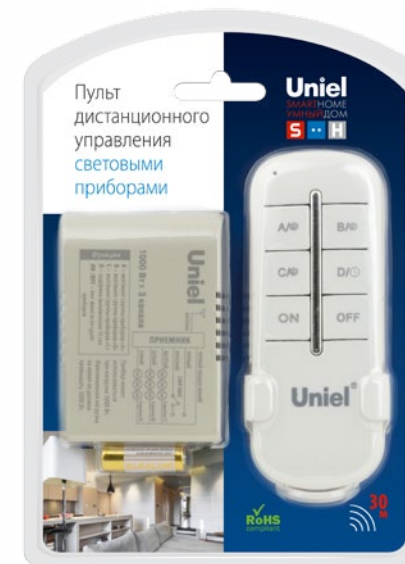

Пульты дистанционного управления световыми приборами серия Universal

НОВИНКА!

Радиус действия 30 метров

Работа в диапазоне радиочастот 433,05–434,79 МГц

1000 Вт на канал

от 1 до 4 каналов (подключаемых устройств)

UCH-P005-G3

**В НАЛИЧИИ
 НА СКЛАДЕ**

Наименование	Количество подключаемых приборов	Максимальная нагрузка на канал	Максимальная суммарная нагрузка	Радиус действия	Тип индивидуальной упаковки	Тип элемента питания для передатчика
	шт.	Вт	Вт	м		
UCH-P005-G1-1000W-30M	1	1000	1000	30	блистер	23 А-12 В
UCH-P005-G2-1000W-30M	2	1000	2000	30	блистер	23 А-12 В
UCH-P005-G3-1000W-30M	3	1000	3000	30	блистер	23 А-12 В
UCH-P005-G4-1000W-30M	4	1000	4000	30	блистер	23 А-12 В