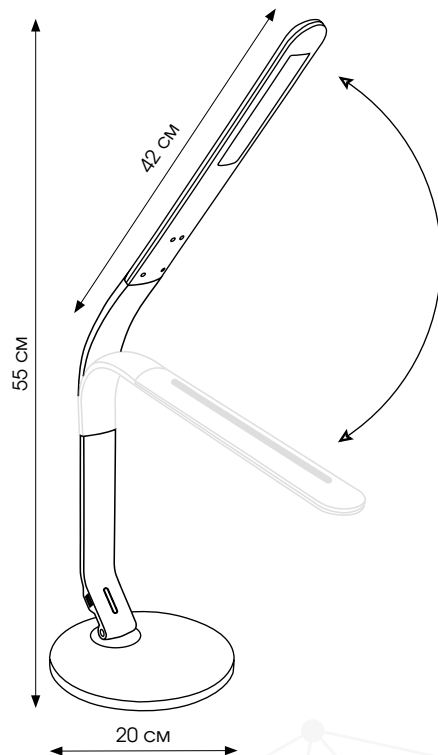

## TLD-555

Uniel®

- ◆ Сенсорный выключатель с диммером.
- ◆ USB-порт для зарядки электронных портативных устройств.

артикул	код	Вт	лм	К	цвет
TLD-555 Black	UL-00003648	8	500	5500	■