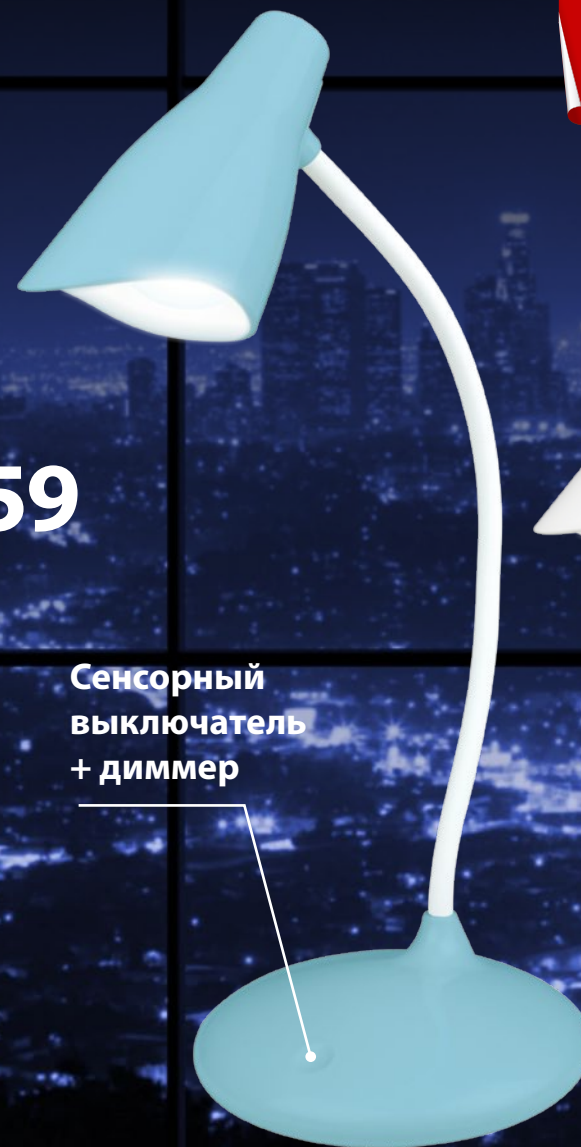

Сенсорный
выключатель
+ диммер