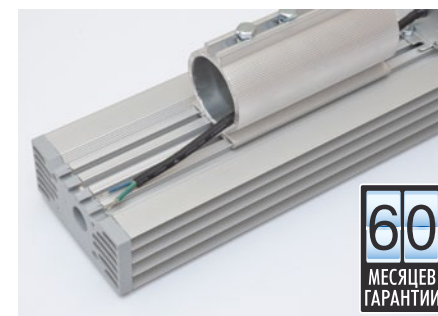

Светильник светодиодный для уличного освещения ULV-R24J

Сделано в России
СОБСТВЕННОЕ
ПРОИЗВОДСТВО

СИСТЕМЫ ЗАЩИТЫ СВЕТИЛЬНИКА:

- Самовосстанавливающаяся защита от скачка напряжения до 380 В
- Устойчивость к микросекундным импульсам большой энергии — 4 кВ (L-N), 6 кВ (L-PE, N-PE)
- Опция грозозащиты

НОВИНКА!

cosφ
0,95

Ra
90

от 180
до 260В

120
лм/Вт

Нечувствителен к частым включениям/выключениям и колебаниям напряжения сети, в отличие от ламп МГЛ, ДРЛ и ДНаТ

Не требует перерывов в работе

Устойчив к вибрациям

Герметичный корпус из алюминиевого сплава с анодированным покрытием

Оптика из светостабилизированного ударопрочного прозрачного поликарбоната

100 Вт
150 Вт

60
МЕСЯЦЕВ
ГАРАНТИИ

50 000
ЧАСОВ СЛУЖБЫ

-40°
-60°

Uniel®

Кронштейн для крепления консольного светильника серии ULV

материал: сталь

отверстия для хомутов

отверстия для шурупов

угол наклона регулируется

НА СТЕНУ

ИЛИ