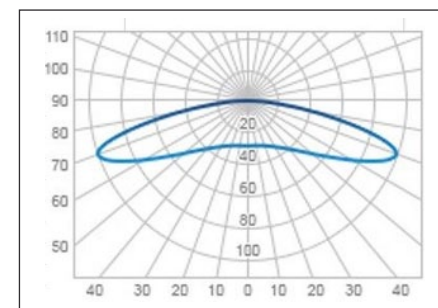

IP65

Наименование	Код для заказа	Световой поток лм	Мощность Вт	Цветовая температура К	Угол светового потока °	Энерго-эффективность лм/Вт	Габаритные размеры светильника мм	Класс энергопотребления	Для консолей Диаметром мм
ULV-R24J 100W/6500K IP65 SILVER	UL-00004826	12000	100	6500	120x90	120	542x150x150	A++	Ø48-60
ULV-R24J 100W/5000K IP65 SILVER	UL-00004823	12000	100	5000		120	542x150x150	A++	Ø48-60
ULV-R24J 150W/6500K IP65 SILVER	UL-00004827	18000	150	6500		120	786x150x150	A++	Ø48-60
ULV-R24J 150W/5000K IP65 SILVER	UL-00004824	18000	150	5000		120	786x150x150	A++	Ø48-60