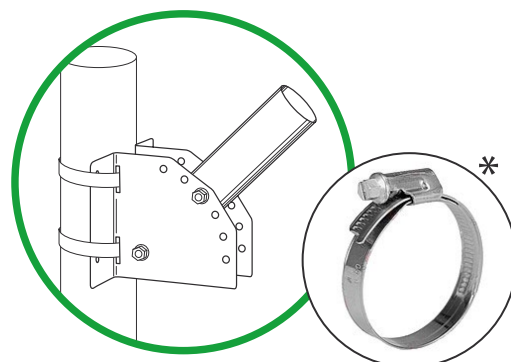

Uniel®

Кронштейн для крепления консольного светильника серии ULV

материал: сталь

отверстия для хомутов

отверстия для шурупов

угол наклона регулируется

НА СТЕНУ

ИЛИ

НА СТОЛБ

** хомуты в комплект не входят*

УНИВЕРСАЛЬНЫЙ

Наименование	Код для заказа	Внешний диаметр	Длина	Цвет корпуса
		мм	м	
UFV-C01/48-250 GREY	UL-00003572	48	0,25	серебро
UFV-C01/48-500 GREY	UL-00003573	48	0,5	серебро
UFV-C02/58-250 GREY	UL-00003574	58	0,25	серебро
UFV-C02/58-500 GREY	UL-00003575	58	0,5	серебро