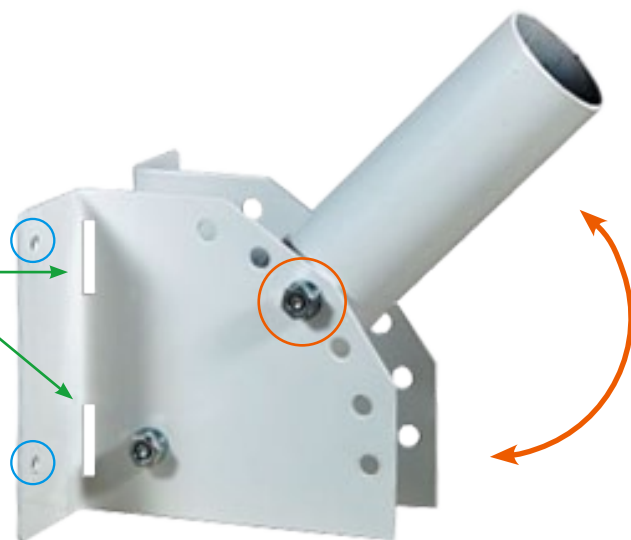

Uniel®

Кронштейн для крепления консольного светильника серии ULV

материал: сталь

отверстия для хомутов

отверстия для шурупов

угол наклона регулируется

НА СТЕНУ

ИЛИ

НА СТОЛБ

** хомуты в комплект не входят*

УНИВЕРСАЛЬНЫЙ

Наименование	Код для заказа	Внешний диаметр	Длина	Цвет корпуса
		мм	м	
UFV-C01/48-250 GREY	UL-00003572	48	0,25	серебро
UFV-C01/48-500 GREY	UL-00003573	48	0,5	серебро
UFV-C02/58-250 GREY	UL-00003574	58	0,25	серебро
UFV-C02/58-500 GREY	UL-00003575	58	0,5	серебро