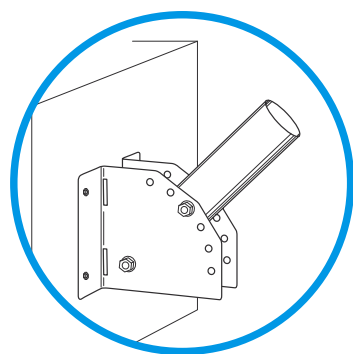

Uniel®

Кронштейн для крепления консольного светильника серии ULV

материал: сталь

отверстия для хомутов

отверстия для шурупов

угол наклона регулируется

НА СТЕНУ

ИЛИ

НА СТОЛБ

** хомуты в комплект не входят*

УНИВЕРСАЛЬНЫЙ

Наименование	Код для заказа	Внешний диаметр	Длина	Цвет корпуса
		мм	м	
UFV-C01/48-250 GREY	UL-00003572	48	0,25	серебро
UFV-C01/48-500 GREY	UL-00003573	48	0,5	серебро
UFV-C02/58-250 GREY	UL-00003574	58	0,25	серебро
UFV-C02/58-500 GREY	UL-00003575	58	0,5	серебро