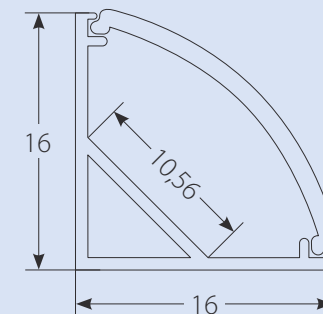

Угловой способ установки

Наименование	Код для заказа	Описание	Материал корпуса	Цвет	Размеры	Тип упаковки	Транспортная упаковка
					мм		
UFE-A06 SILVER 200 POLYBAG	UL-00000600	профиль для светодиодных лент шириной до 12 мм	алюминий	серебро	2000x16x16	полиэтиленовый пакет	100
UFE-R06 FROZEN 200 POLYBAG	UL-00000613	рассеиватель для алюминиевого профиля UFE-A06	матовый пластик		2000	полиэтиленовый пакет	100
UFE-N06 SILVER A POLYBAG	UL-00000626	аксессуары для монтажа профиля UFE-A06: крепёжные скобы (4 шт.), заглушки (4 шт.)	сталь, пластик	серебро		полиэтиленовый пакет	600