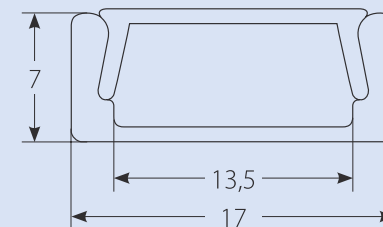

Накладной способ установки

Наименование	Код для заказа	Описание	Материал корпуса	Цвет	Размеры мм	Тип упаковки	Транспортная упаковка
UFE-A12 SILVER 200 POLYBAG	UL-00004051	профиль для светодиодных лент шириной до 10 мм	алюминий	серебро	2000x17x7	полиэтиленовый пакет	100
UFE-R12 CLEAR 200 POLYBAG	UL-00004055	рассеиватель для алюминиевого профиля UFE-A12	прозрачный пластик		2000	полиэтиленовый пакет	100
UFE-R12 FROZEN 200 POLYBAG	UL-00004056	рассеиватель для алюминиевого профиля UFE-A12	матовый пластик		2000	полиэтиленовый пакет	100
UFE-N12 SILVER B POLYBAG	UL-00004060	аксессуары для монтажа профиля UFE-A12: крепежные скобы (4 шт.) заглушки (4 шт.)	сталь, пластик	серебро		полиэтиленовый пакет	1000