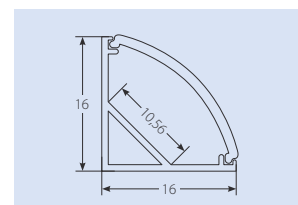

Профили алюминиевые UFE для светодиодных лент

ДЛИНА
2000 мм

Ассортимент:

1. 1 Профили для разных видов монтажа: *врезной, накладной и угловой*
2. 2 Рассеиватели матовые и прозрачные
3. 3 Заглушки и крепёжные скобы (*поставляются комплектом*)

Преимущества:

- Профиль произведен из качественного анодированного алюминия
- Разработан с учетом требований к охлаждению светодиодной ленты и монтажу
- Точное соответствие размеров, аксессуары устанавливаются легко и надежно

Профили можно использовать со светодиодными лентами Uniel с шириной от 6 до 12 мм *
(*в зависимости от модели профиля)

UFE-A06