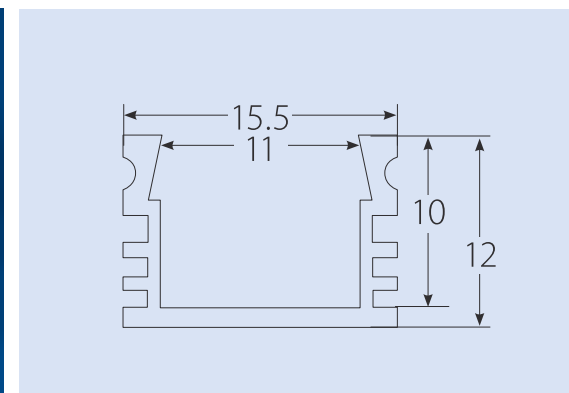

Накладной способ установки

В НАЛИЧИИ
НА СКЛАДЕ

NEW!

Наименование	Код для заказа	Фото	Описание	Материал корпуса	Цвет	Размеры мм	Тип упаковки	Транспортная упаковка
UFE-A10 SILVER 200 POLYBAG	UL-00000604		профиль для светодиодных лент шириной до 10 мм	алюминий	серебро	2000x15,5x12	полиэтиленовый пакет	60
UFE-R10 FROZEN 200 POLYBAG	UL-00000619		рассеиватель для алюминиевого профиля UFE-A10	матовый пластик		2000	полиэтиленовый пакет	500
UFE-N10 SILVER B POLYBAG	UL-00000630		аксессуары для монтажа профиля UFE-A10: крепежные скобы (4шт.), заглушки (4 шт.).	сталь, пластик	серый		полиэтиленовый пакет	500