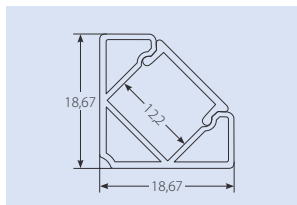

Профили алюминиевые UFE для светодиодных лент

ДЛИНА
2000 мм

Ассортимент:

1. 1 Профили для разных видов монтажа: *врезной, накладной и угловой*
2. 2 Рассеиватели матовые и прозрачные
3. 3 Заглушки и крепёжные скобы (*поставляются комплектом*)

Преимущества:

- Профиль произведен из качественного анодированного алюминия
- Разработан с учетом требований к охлаждению светодиодной ленты и монтажу
- Точное соответствие размеров, аксессуары устанавливаются легко и надежно

Профили можно использовать со светодиодными лентами Uniel с шириной от 6 до 12 мм *
(*в зависимости от модели профиля)

UFE-A03