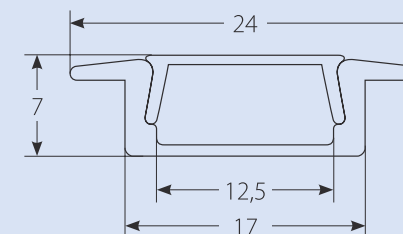

Врезной способ установки

Наименование	Код для заказа	Описание	Материал корпуса	Цвет	Размеры	Тип упаковки	Транспортная упаковка
UFE-A11 SILVER 200 POLYBAG	UL-00004050	профиль для светодиодных лент шириной до 10 мм	алюминий	серебро	2000x24x7	полиэтиленовый пакет	100
UFE-R11 CLEAR 200 POLYBAG	UL-00004053	рассеиватель для алюминиевого профиля UFE-A11	прозрачный пластик		2000	полиэтиленовый пакет	100
UFE-R11 FROZEN 200 POLYBAG	UL-00004054	рассеиватель для алюминиевого профиля UFE-A11	матовый пластик		2000	полиэтиленовый пакет	100
UFE-N11 SILVER B POLYBAG	UL-00004059	аксессуары для монтажа профиля UFE-A11: заглушки (4 шт.)	пластик	серебро		полиэтиленовый пакет	1500