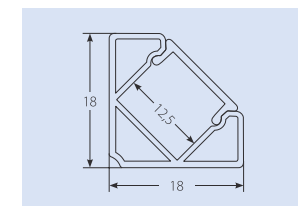

## Готовые решения для розничных продаж

**НОВИНКА!**

Наименование	Код для заказа	Рисунок	Фото	Состав комплекта	Материал корпуса	Размеры мм	Тип упаковки	Транспортная упаковка
UFE-K01 SILVER/FROZEN 200 POLYBAG	UL-00005026			Врезной алюминиевый профиль с матовым рассеивателем, 200 см, 2 заглушки.	алюминий	2000×21×6	полиэтиленовый пакет	80
UFE-K02 SILVER/FROZEN 200 POLYBAG	UL-00005027			Накладной алюминиевый профиль с матовым рассеивателем, 200 см, 2 заглушки+4 крепежа.	алюминий	2000×15,5×6	полиэтиленовый пакет	80
UFE-K06 SILVER/FROZEN 200 POLYBAG	UL-00005028			Угловой алюминиевый профиль с матовым рассеивателем, 200 см, 2 заглушки+4 крепежа.	алюминий	2000×16×16	полиэтиленовый пакет	60
UFE-K10 SILVER/FROZEN 200 POLYBAG	UL-00005029			Накладной алюминиевый профиль с матовым рассеивателем, 200 см, 2 заглушки+4 крепежа.	алюминий	2000×15,5×12	полиэтиленовый пакет	60