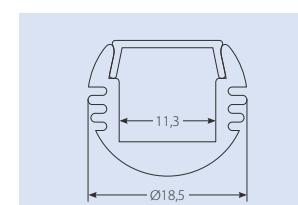

Профили алюминиевые UFE для светодиодных лент

ДЛИНА
2000 мм

Ассортимент:

1. 1 Профили для разных видов монтажа: *врезной, накладной и угловой*
2. 2 Рассеиватели матовые и прозрачные
3. 3 Заглушки и крепёжные скобы (*поставляются комплектом*)

Преимущества:

- Профиль произведен из качественного анодированного алюминия
- Разработан с учетом требований к охлаждению светодиодной ленты и монтажу
- Точное соответствие размеров, аксессуары устанавливаются легко и надежно

Профили можно использовать со светодиодными лентами Uniel с шириной от 6 до 12 мм *
(*в зависимости от модели профиля)

UFE-A07