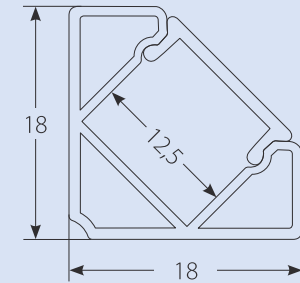

Угловой способ установки

Наименование	Код для заказа	Описание	Материал корпуса	Цвет	Размеры	Тип упаковки	Транспортная упаковка
					мм		
UFE-A13 SILVER 200 POLYBAG	UL-00004052	профиль для светодиодных лент шириной до 10 мм	алюминий	серебро	2000x18x18	полиэтиленовый пакет	50
UFE-R13 CLEAR 200 POLYBAG	UL-00004057	рассеиватель для алюминиевого профиля UFE-A13	прозрачный пластик		2000	полиэтиленовый пакет	100
UFE-R13 FROZEN 200 POLYBAG	UL-00004058	рассеиватель для алюминиевого профиля UFE-A13	матовый пластик		2000	полиэтиленовый пакет	100
UFE-N13 SILVER A POLYBAG	UL-00004061	аксессуары для монтажа профиля UFE-A13: крепежные скобы (4 шт.) заглушки (4 шт.)	сталь, пластик	серебро		полиэтиленовый пакет	500