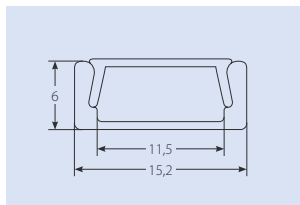

Профили алюминиевые UFE для светодиодных лент

ДЛИНА
2000 мм

Ассортимент:

1. 1 Профили для разных видов монтажа: *врезной, накладной и угловой*
2. 2 Рассеиватели матовые и прозрачные
3. 3 Заглушки и крепёжные скобы (*поставляются комплектом*)

Преимущества:

- Профиль произведен из качественного анодированного алюминия
- Разработан с учетом требований к охлаждению светодиодной ленты и монтажу
- Точное соответствие размеров, аксессуары устанавливаются легко и надежно

Профили можно использовать со светодиодными лентами Uniel с шириной от 6 до 12 мм *
(*в зависимости от модели профиля)

UFE-A02