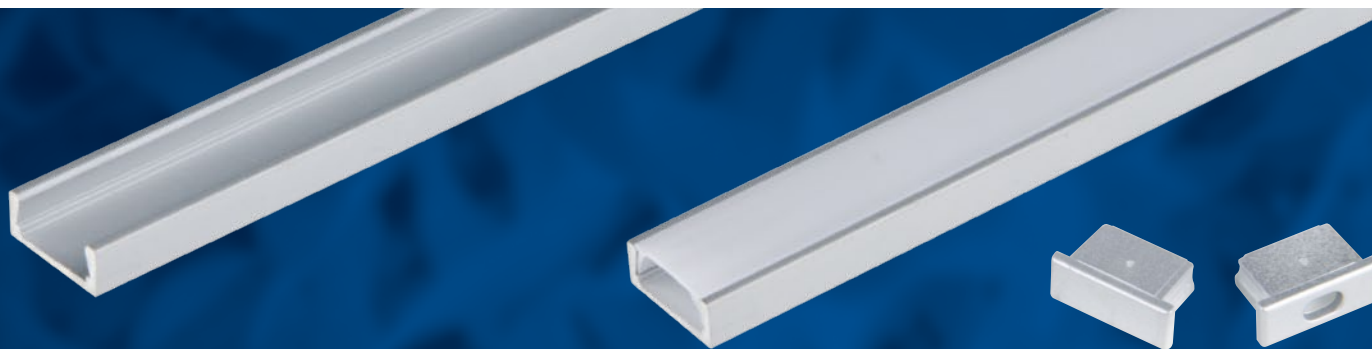

Накладной способ установки

Наименование	Код для заказа	Описание	Материал корпуса	Цвет	Размеры	Тип упаковки	Транспортная упаковка
					мм		
UFE-A02 SILVER 200 POLYBAG	UL-00000596	профиль для светодиодных лент шириной до 10 мм	алюминий	серебро	2000x15,2x6	полиэтиленовый пакет	100
UFE-R02 CLEAR 200 POLYBAG	UL-00000607	рассеиватель для алюминиевого профиля UFE-A02	прозрачный пластик		2000	полиэтиленовый пакет	100
UFE-R02 FROZEN 200 POLYBAG	UL-00000608	рассеиватель для алюминиевого профиля UFE-A02	матовый пластик		2000	полиэтиленовый пакет	100
UFE-N02 SILVER A POLYBAG	UL-00000622	аксессуары для монтажа профиля UFE-A02: крепёжные скобы (4 шт.), заглушки (4 шт.)	сталь, пластик	серебро		полиэтиленовый пакет	1200