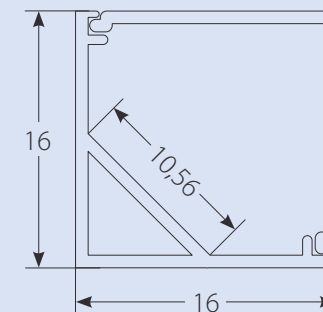

Угловой способ установки

Наименование	Код для заказа	Описание	Материал корпуса	Цвет	Размеры мм	Тип упаковки	Транспортная упаковка
UFE-A05 SILVER 200 POLYBAG	UL-00000599	профиль для светодиодных лент шириной до 12 мм	алюминий	серебро	2000x16x16	полиэтиленовый пакет	100
UFE-R05 FROZEN 200 POLYBAG	UL-00000612	рассеиватель для алюминиевого профиля UFE-A05	матовый пластик		2000	полиэтиленовый пакет	100
UFE-N05 SILVER A POLYBAG	UL-00000625	аксессуары для монтажа профиля UFE-A05: крепёжные скобы (4 шт.), заглушки (4 шт.)	сталь, пластик	серебро		полиэтиленовый пакет	600