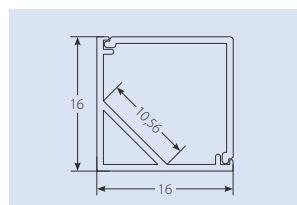

Профили алюминиевые UFE для светодиодных лент

ДЛИНА
2000 мм

Ассортимент:

1. 1 Профили для разных видов монтажа: *врезной, накладной и угловой*
2. 2 Рассеиватели матовые и прозрачные
3. 3 Заглушки и крепёжные скобы (*поставляются комплектом*)

Преимущества:

- Профиль произведен из качественного анодированного алюминия
- Разработан с учетом требований к охлаждению светодиодной ленты и монтажу
- Точное соответствие размеров, аксессуары устанавливаются легко и надежно

Профили можно использовать со светодиодными лентами Uniel с шириной от 6 до 12 мм *
(*в зависимости от модели профиля)

UFE-A05