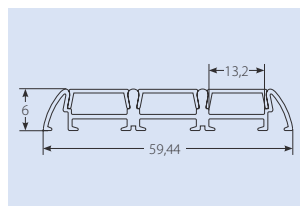

Профили алюминиевые UFE для светодиодных лент

ДЛИНА
2000 мм

Ассортимент:

1. 1 Профили для разных видов монтажа: *врезной, накладной и угловой*
2. 2 Рассеиватели матовые и прозрачные
3. 3 Заглушки и крепёжные скобы (*поставляются комплектом*)

Преимущества:

- Профиль произведен из качественного анодированного алюминия
- Разработан с учетом требований к охлаждению светодиодной ленты и монтажу
- Точное соответствие размеров, аксессуары устанавливаются легко и надежно

Профили можно использовать со светодиодными лентами Uniel с шириной от 6 до 12 мм *
(*в зависимости от модели профиля)

UFE-A08