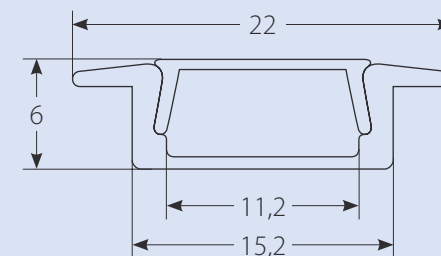

Врезной способ установки

Наименование	Код для заказа	Описание	Материал корпуса	Цвет	Размеры	Тип упаковки	Транспортная упаковка
UFE-A01 SILVER 200 POLYBAG	UL-00000595	профиль для светодиодных лент шириной до 10 мм	алюминий	серебро	2000x22x6	полиэтиленовый пакет	250
UFE-R01 CLEAR 200 POLYBAG	UL-00000605	рассеиватель для алюминиевого профиля UFE-A01	прозрачный пластик		2000	полиэтиленовый пакет	250
UFE-R01 FROZEN 200 POLYBAG	UL-00000606	рассеиватель для алюминиевого профиля UFE-A01	матовый пластик		2000	полиэтиленовый пакет	250
UFE-N01 SILVER B POLYBAG	UL-00000620	аксессуары для монтажа профиля UFE-A01: заглушки (4 шт.)	пластик	серебро		полиэтиленовый пакет	1200