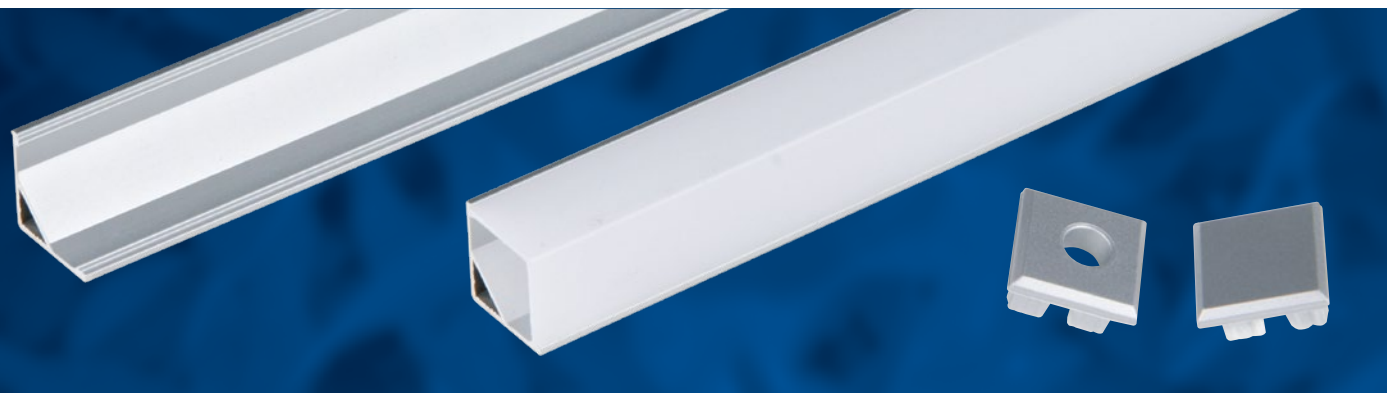

Угловой способ установки

Наименование	Код для заказа	Описание	Материал корпуса	Цвет	Размеры мм	Тип упаковки	Транспортная упаковка
UFE-A05 SILVER 200 POLYBAG	UL-00000599	профиль для светодиодных лент шириной до 12 мм	алюминий	серебро	2000x16x16	полиэтиленовый пакет	100
UFE-R05 FROZEN 200 POLYBAG	UL-00000612	рассеиватель для алюминиевого профиля UFE-A05	матовый пластик		2000	полиэтиленовый пакет	100
UFE-N05 SILVER A POLYBAG	UL-00000625	аксессуары для монтажа профиля UFE-A05: крепёжные скобы (4 шт.), заглушки (4 шт.)	сталь, пластик	серебро		полиэтиленовый пакет	600