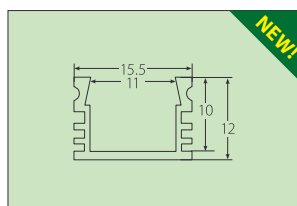

Профили алюминиевые UFE для светодиодных лент

ДЛИНА
2000 мм

Ассортимент:

1. 1 Профили для разных видов монтажа: *врезной, накладной и угловой*
2. 2 Рассеиватели матовые и прозрачные
3. 3 Заглушки и крепёжные скобы (*поставляются комплектом*)

Преимущества:

- Профиль произведен из качественного анодированного алюминия
- Разработан с учетом требований к охлаждению светодиодной ленты и монтажу
- Точное соответствие размеров, аксессуары устанавливаются легко и надежно

Профили можно использовать со светодиодными лентами Uniel с шириной от 6 до 12 мм *
(*в зависимости от модели профиля)

UFE-A10