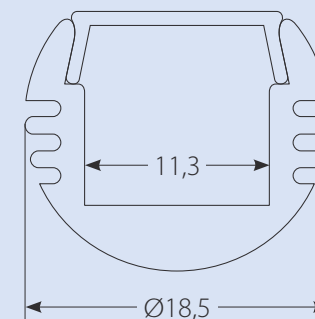

Наименование	Код для заказа	Описание	Материал корпуса	Цвет	Размеры	Тип упаковки	Транспортная упаковка
					мм		
UFE-A07 SILVER 200 POLYBAG	UL-00000601	профиль для светодиодных лент шириной до 10 мм	алюминий	серебро	2000xØ18,5	полиэтиленовый пакет	50
UFE-R07 CLEAR 200 POLYBAG	UL-00000614	рассеиватель для алюминиевого профиля UFE-A07	прозрачный пластик		2000	полиэтиленовый пакет	50
UFE-R07 FROZEN 200 POLYBAG	UL-00000615	рассеиватель для алюминиевого профиля UFE-A07	матовый пластик		2000	полиэтиленовый пакет	50
UFE-N07 SILVER A POLYBAG	UL-00000627	аксессуары для монтажа профиля UFE-A07: крепёжные скобы (4 шт.), заглушки (4 шт.)	сталь, пластик	серебро		полиэтиленовый пакет	600