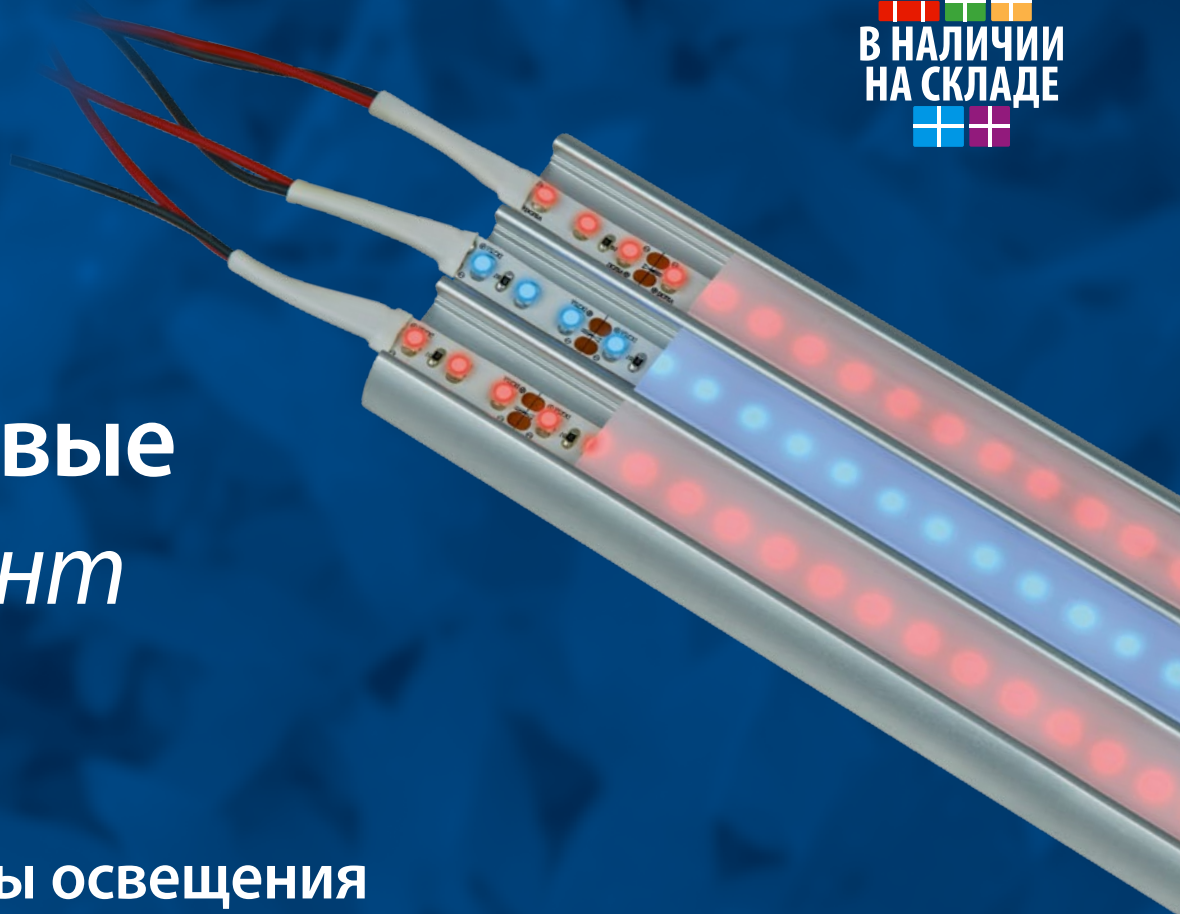

## Профили алюминиевые для светодиодных лент

- Создание светодиодной системы освещения и подсветки по индивидуальному проекту
- Подсветка мебели, торгового оборудования, создание фитосветильников

ДЛИНА

**2000** мм