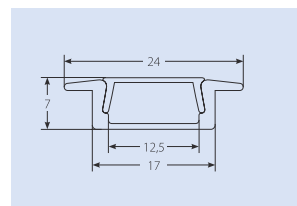

Профили алюминиевые UFE для светодиодных лент

ДЛИНА
2000 мм

Ассортимент:

1. 1 Профили для разных видов монтажа: *врезной, накладной и угловой*
2. 2 Рассеиватели матовые и прозрачные
3. 3 Заглушки и крепёжные скобы (*поставляются комплектом*)

Преимущества:

- Профиль произведен из качественного анодированного алюминия
- Разработан с учетом требований к охлаждению светодиодной ленты и монтажу
- Точное соответствие размеров, аксессуары устанавливаются легко и надежно

Профили можно использовать со светодиодными лентами Uniel с шириной от 6 до 12 мм *
(*в зависимости от модели профиля)

UFE-A11