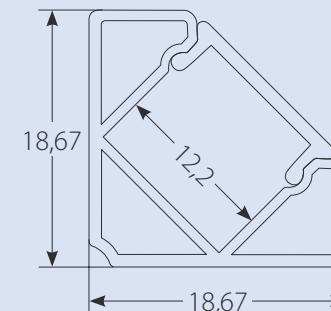

Наименование	Код для заказа	Описание	Материал корпуса	Цвет	Размеры	Тип упаковки	Транспортная упаковка
					мм		
UFE-A03 SILVER 200 POLYBAG	UL-00000597	профиль для светодиодных лент шириной до 12 мм	алюминий	серебро	2000x18,7x18,7	полиэтиленовый пакет	50
UFE-R03 FROZEN 200 POLYBAG	UL-00000609	рассеиватель для алюминиевого профиля UFE-A03	матовый пластик		2000	полиэтиленовый пакет	50
UFE-N03 SILVER A POLYBAG	UL-00000623	аксессуары для монтажа профиля UFE-A03: крепёжные скобы (4 шт.), заглушки (4 шт.)	сталь, пластик	серебро	2000	полиэтиленовый пакет	1200
UFE-C03 SILVER 2 POLYBAG	7753	заглушки (2 шт.)	пластик	серебро		полиэтиленовый пакет	1000
UFE-M03 NICKEL 2 POLYBAG	7754	монтажные скобы (2 шт.)	сталь	никель		полиэтиленовый пакет	1000