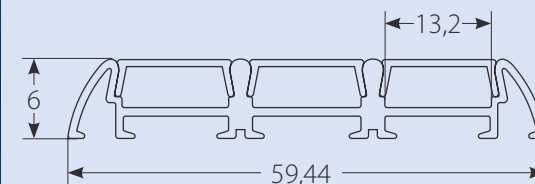

Накладной способ установки

Наименование	Код для заказа	Описание	Материал корпуса	Цвет	Размеры	Тип упаковки	Транспортная упаковка
					мм		
UFE-A08 SILVER 200 POLYBAG	UL-00000602	профиль для светодиодных лент шириной до 12 мм × 3 шт. параллельно	алюминий	серебро	2000×59,5×6	полиэтиленовый пакет	50
UFE-R08 CLEAR 200 POLYBAG	UL-00000616	рассеиватель для алюминиевого профиля UFE-A08	прозрачный пластик		2000	полиэтиленовый пакет	50
UFE-R08 FROZEN 200 POLYBAG	UL-00000617	рассеиватель для алюминиевого профиля UFE-A08	матовый пластик		2000	полиэтиленовый пакет	50
UFE-N08 SILVER B POLYBAG	UL-00000628	аксессуары для монтажа алюминиевого профиля UFE-A08: заглушки (4 шт.)	пластик	серебро		полиэтиленовый пакет	600