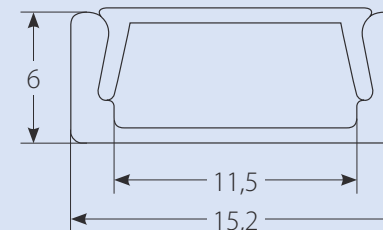

Накладной способ установки

Наименование	Код для заказа	Описание	Материал корпуса	Цвет	Размеры	Тип упаковки	Транспортная упаковка
					мм		
UFE-A02 SILVER 200 POLYBAG	UL-00000596	профиль для светодиодных лент шириной до 10 мм	алюминий	серебро	2000x15,2x6	полиэтиленовый пакет	100
UFE-R02 CLEAR 200 POLYBAG	UL-00000607	рассеиватель для алюминиевого профиля UFE-A02	прозрачный пластик		2000	полиэтиленовый пакет	100
UFE-R02 FROZEN 200 POLYBAG	UL-00000608	рассеиватель для алюминиевого профиля UFE-A02	матовый пластик		2000	полиэтиленовый пакет	100
UFE-N02 SILVER A POLYBAG	UL-00000622	аксессуары для монтажа профиля UFE-A02: крепёжные скобы (4 шт.), заглушки (4 шт.)	сталь, пластик	серебро		полиэтиленовый пакет	1200