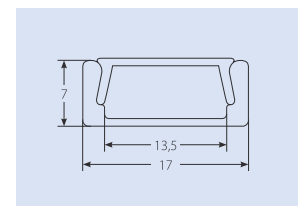

Профили алюминиевые UFE для светодиодных лент

ДЛИНА
2000 мм

Ассортимент:

1. 1 Профили для разных видов монтажа: *врезной, накладной и угловой*
2. 2 Рассеиватели матовые и прозрачные
3. 3 Заглушки и крепёжные скобы (*поставляются комплектом*)

Преимущества:

- Профиль произведен из качественного анодированного алюминия
- Разработан с учетом требований к охлаждению светодиодной ленты и монтажу
- Точное соответствие размеров, аксессуары устанавливаются легко и надежно

Профили можно использовать со светодиодными лентами Uniel с шириной от 6 до 12 мм *
(*в зависимости от модели профиля)

UFE-A12