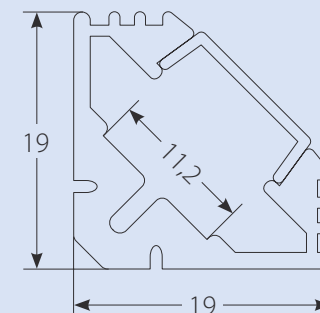

Угловой способ установки

Наименование	Код для заказа	Описание	Материал корпуса	Цвет	Размеры	Тип упаковки	Транспортная упаковка
					мм		
UFE-A04 SILVER 200 POLYBAG	UL-00000598	профиль для светодиодных лент шириной до 10 мм	алюминий	серебро	2000x19x19	полиэтиленовый пакет	50
UFE-R04 CLEAR 200 POLYBAG	UL-00000610	рассеиватель для алюминиевого профиля UFE-A04	прозрачный пластик		2000	полиэтиленовый пакет	50
UFE-R04 CLEAR 200 POLYBAG	UL-00000611	рассеиватель для алюминиевого профиля UFE-A04	матовый пластик		2000	полиэтиленовый пакет	50
UFE-N04 SILVER A POLYBAG	UL-00000624	аксессуары для монтажа профиля UFE-A04: крепёжные скобы (4 шт.), заглушки (4 шт.)	сталь, пластик	серебро		полиэтиленовый пакет	600