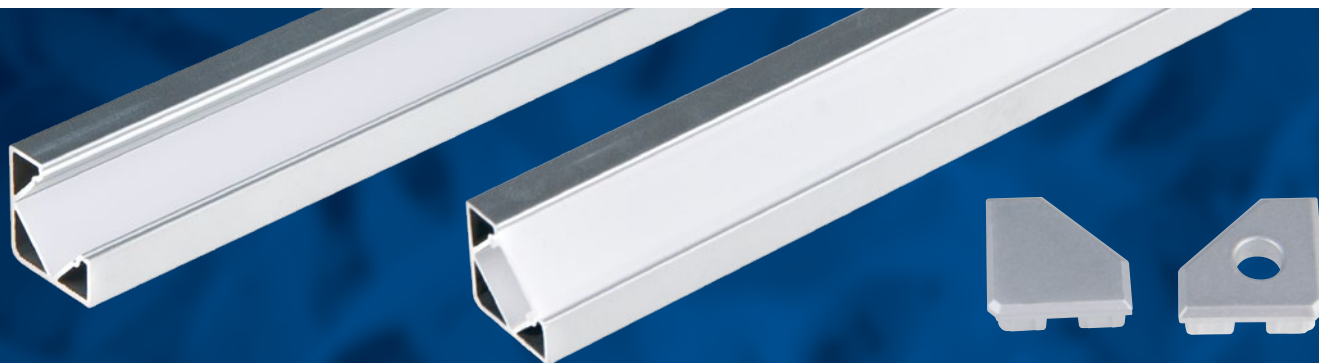

Наименование	Код для заказа	Описание	Материал корпуса	Цвет	Размеры	Тип упаковки	Транспортная упаковка
					мм		
UFE-A03 SILVER 200 POLYBAG	UL-00000597	профиль для светодиодных лент шириной до 12 мм	алюминий	серебро	2000x18,7x18,7	полиэтиленовый пакет	50
UFE-R03 FROZEN 200 POLYBAG	UL-00000609	рассеиватель для алюминиевого профиля UFE-A03	матовый пластик		2000	полиэтиленовый пакет	50
UFE-N03 SILVER A POLYBAG	UL-00000623	аксессуары для монтажа профиля UFE-A03: крепёжные скобы (4 шт.), заглушки (4 шт.)	сталь, пластик	серебро	2000	полиэтиленовый пакет	1200
UFE-C03 SILVER 2 POLYBAG	7753	заглушки (2 шт.)	пластик	серебро		полиэтиленовый пакет	1000
UFE-M03 NICKEL 2 POLYBAG	7754	монтажные скобы (2 шт.)	сталь	никель		полиэтиленовый пакет	1000