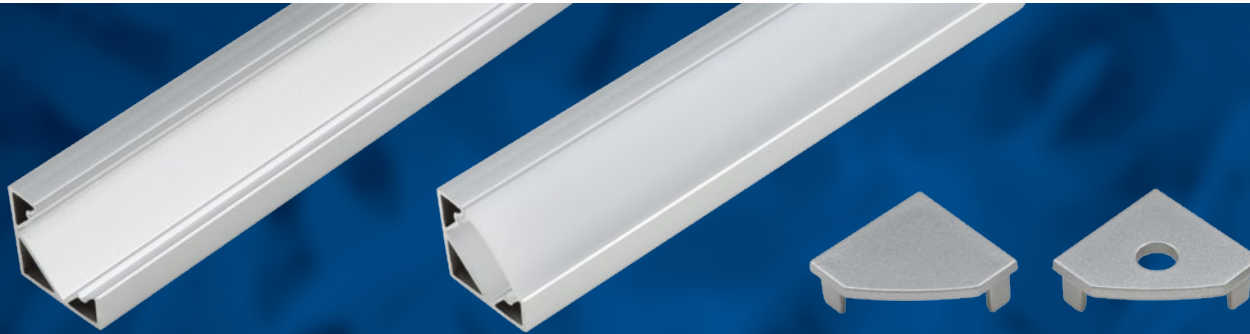

Угловой способ установки

Наименование	Код для заказа	Описание	Материал корпуса	Цвет	Размеры	Тип упаковки	Транспортная упаковка
					мм		
UFE-A13 SILVER 200 POLYBAG	UL-00004052	профиль для светодиодных лент шириной до 10 мм	алюминий	серебро	2000x18x18	полиэтиленовый пакет	50
UFE-R13 CLEAR 200 POLYBAG	UL-00004057	рассеиватель для алюминиевого профиля UFE-A13	прозрачный пластик		2000	полиэтиленовый пакет	100
UFE-R13 FROZEN 200 POLYBAG	UL-00004058	рассеиватель для алюминиевого профиля UFE-A13	матовый пластик		2000	полиэтиленовый пакет	100
UFE-N13 SILVER A POLYBAG	UL-00004061	аксессуары для монтажа профиля UFE-A13: крепежные скобы (4 шт.) заглушки (4 шт.)	сталь, пластик	серебро		полиэтиленовый пакет	500