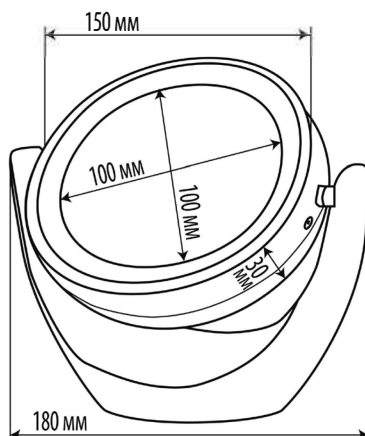

СВЕТИЛЬНИК-ЗЕРКАЛО

TLD-592

- ◆ Светильник-зеркало.
- ◆ Две стороны: простое зеркало + зеркало с пятикратным увеличением.
- ◆ Сенсорный выключатель.
- ◆ Питание — 3 элемента AA (не в комплекте).

ПЛАСТИК	КАРТОН
КОРПУС	УПАКОВКА

артикул	код	лм	К	цвет
TLD-592 White	UL-00005246	35	6000	<input type="checkbox"/>

Uniel®