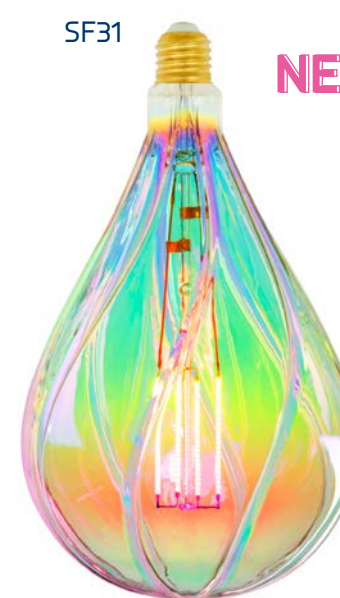

Uniel®

SF31

NEW

NEW

Срок службы
30 000 ч

Гарантия
24 мес

Экономия
до 90%

Не содержит
вредных
веществ

Угол свечения
360°

Наименование	Код заказа	Напряжение			Частота	Мощность	Цоколь	Световой поток	Цветовая температура	Класс энергопотребления	Индекс цветопередачи	Размеры лампы	Стекло	Транспортная упаковка
		В	Гц	Вт										
		В	Гц	Вт	Гц	Вт	лм	К				мм		шт.
LED-SF01-4W/SOHO/E27/CW BLUE/WINE GLS77TR	UL-00005892	220-240	50	4	E27	300	2250	A++	>80	95x140	синее/винное	50		
LED-SF20-5W/SOHO/E27/CW GOLDEN GLS77GO	UL-00005915	220-240	50	5	E27	400	2250	A++	>80	70x280	золотистое	12		
LED-SF40-5W/SOHO/E27/CW CHROME/SMOKE GLS77CR	UL-00005920	220-240	50	5	E27	400	2250	A++	>80	200x410	хромированное /дымчатое	4		
LED-SF41-5W/SOHO/E27/CW CHROME/SMOKE GLS77CR	UL-00005921	220-240	50	5	E27	400	2250	A++	>80	88x390	хромированное /дымчатое	12		
LED-SF42-5W/SOHO/E27/CW CHROME/SMOKE GLS77CR	UL-00005922	220-240	50	5	E27	400	2250	A++	>80	160x410	хромированное /дымчатое	4		
NEW LED-SF31-5W/SOHO/E27/CW RAINBOW GLS77RB	UL-00005917	220-240	50	5	E27	400	2250	A++	>80	150x240	радужное	4		
NEW LED-SF02-5W/SOHO/E27/CW GOLDEN GLS77GO	UL-00007625	220-240	50	5	E27	400	2250	A++	>80	125x175	золотистое	20