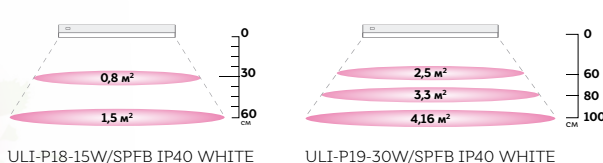

Модель	Код	Цоколь	Мощность	Напряжение	Частота	Класс энерго- потребления	Угол светового потока	Размеры лампы	Фотосин- тетический фотонный поток	Кoeffици- ент мощно- сти (cos φ)	Диапазон рабочих температур	Материал корпуса	Срок службы	Гарантия	Групповая упаковка
LED-A60-8W/SPSB/E27/CL PLP30GR	UL-00004581	E27	8	200-250	50	A++	220	60×110	11	≥0,7	-30...+40	термопластик	30000	36	100
LED-A60-15W/SPSB/E27/CL PLP30GR	UL-00004582	E27	15	200-250	50	A++	220	60×128	16	≥0,7	-30...+40	термопластик	30000	36	100
LED-M80-20W/SPSB/E27/FR PLS55GR	UL-00006261	E27	20	220-240	50	A++	160	100×165	21	≥0,7	-20...+45	термопластик	30000	24	30

Спектр свечения

Комплектация

шнур питания с вилкой 1,2 м

переходники и заглушка

клипсы для крепления

Площадь освещения

Модель

Код	Мощность	Напряжение	Частота	Класс энергопотребления	Угол светового потока	Размеры светильника	Фотосинтетический фотонный поток	Косинус угла (cos φ)	Диапазон рабочих температур	Защита от пыли и влаги (IP)	Класс защиты от поражения электрическим током	Материал корпуса	Срок службы	Гарантия	Групповая упаковка
	Вт	В	Гц		°	мм	мкмоль/с		°С		II	алюминий	ч	мес.	шт.
ULI-P18-15W/SPFB IP40 WHITE	15	220	50	A+	120	560×22×33	23	≥0,9	0...+45	IP40	II	алюминий	30000	24	50
ULI-P19-30W/SPFB IP40 WHITE	30	220	50	A+	120	1150×22×33	46	≥0,9	0...+45	IP40	II	алюминий	30000	24	25

ФитОлето

СВЕТОДИОДНЫЕ СВЕТИЛЬНИКИ для РАСТЕНИЙ

СПЕКТР
для РАССАДЫ
и ЦВЕТЕНИЯ

ULI-P28-11W/SPSB IP20 WHITE

15Вт
13
мкмоль/с

SPSB
фиолетовое
свечение

Упаковка: картонная коробка

Спектр свечения

Комплектация

Площадь освещения

Модель

Код

Мощность	Напряжение	Частота	Класс энергопотребления	Угол светового потока	Размеры светильника	Фотосинтетический фотонный поток	Кэффициент мощности (cos φ)	Диапазон рабочих температур	Защита от пыли и влаги (IP)	Класс защиты от поражения электрическим током	Материал корпуса	Срок службы	Гарантия	Групповая упаковка
Вт	В	Гц		°	мм	мкмоль/с		°С		II		ч	мес.	шт.
11	220	50	A+	120	572×22×33	15	≥0,9	0...+45	IP20	II	пластик	30000	18	50