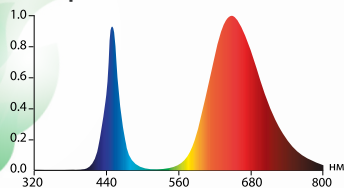

Спектр свечения

8 Вт
11
мкмоль/с

LED-A60-8W/SPSB/E27/CL PLP30GR

15 Вт
16
мкмоль/с

LED-A60-15W/SPSB/E27/CL PLP30GR

20 Вт
21
мкмоль/с

LED-M80-20W/SPSB/E27/FR PLS55GR

Упаковка:
картонная
коробка

Модель	Код	Цоколь	Мощность	Напряжение	Частота	Класс энерго- потребления	Угол светового потока	Размеры лампы	Фотосин- тетический фотонный поток	Кoeffици- ент мощно- сти (cos φ)	Диапазон рабочих температур	Материал корпуса	Срок службы	Гарантия	Групповая упаковка
LED-A60-8W/SPSB/E27/CL PLP30GR	UL-00004581	E27	8	200-250	50	A++	220	60×110	11	≥0,7	-30...+40	термопластик	30000	36	100
LED-A60-15W/SPSB/E27/CL PLP30GR	UL-00004582	E27	15	200-250	50	A++	220	60×128	16	≥0,7	-30...+40	термопластик	30000	36	100
LED-M80-20W/SPSB/E27/FR PLS55GR	UL-00006261	E27	20	220-240	50	A++	160	100×165	21	≥0,7	-20...+45	термопластик	30000	24	30

Комплектация

Площадь освещения

Модель

Код

Мощность	Напряжение	Частота	Класс энергопотребления	Угол светового потока	Размеры светильника	Фотосинтетический фотонный поток	Кэффициент мощности (cos φ)	Диапазон рабочих температур	Защита от пыли и влаги (IP)	Класс защиты от поражения электрическим током	Материал корпуса	Срок службы	Гарантия	Групповая упаковка
Вт	В	Гц		°	мм	мкмоль/с		°С		II		ч	мес.	шт.
11	220	50	A+	120	572×22×33	15	≥0,9	0...+45	IP20	II	пластик	30000	18	50