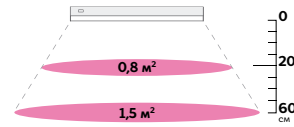

Спектр свечения

Комплектация

шнур питания с вилкой 1,2 м

переходники и заглушка

клипсы для крепления

Площадь освещения

Модель

Код	Мощность	Напряжение	Частота	Класс энергопотребления	Угол светового потока	Размеры светильника	Фотосинтетический фотонный поток	Косинус угла (cos φ)	Диапазон рабочих температур	Защита от пыли и влаги (IP)	Класс защиты от поражения электрическим током	Материал корпуса	Срок службы	Гарантия	Групповая упаковка
	Вт	В	Гц		°	мм	мкмоль/с		°С		II	алюминий	ч	мес.	шт.
ULI-P18-15W/SPFB IP40 WHITE	15	220	50	A+	120	560×22×33	23	≥0,9	0...+45	IP40	II	алюминий	30000	24	50
ULI-P19-30W/SPFB IP40 WHITE	30	220	50	A+	120	1150×22×33	46	≥0,9	0...+45	IP40	II	алюминий	30000	24	25

ФитОлето

СВЕТОДИОДНЫЕ СВЕТИЛЬНИКИ для РАСТЕНИЙ

СПЕКТР
для РАССАДЫ
и ЦВЕТЕНИЯ

ULI-P28-11W/SPSB IP20 WHITE

15Вт
13
мкмоль/с

SPSB
фиолетовое
свечение

Упаковка: картонная коробка

Спектр свечения

Комплектация

Площадь освещения

Модель

Код

Мощность	Напряжение	Частота	Класс энергопотребления	Угол светового потока	Размеры светильника	Фотосинтетический фотонный поток	Кэффициент мощности (cos φ)	Диапазон рабочих температур	Защита от пыли и влаги (IP)	Класс защиты от поражения электрическим током	Материал корпуса	Срок службы	Гарантия	Групповая упаковка
Вт	В	Гц		°	мм	мкмоль/с		°С		II		ч	мес.	шт.
11	220	50	A+	120	572×22×33	15	≥0,9	0...+45	IP20	II	пластик	30000	18	50