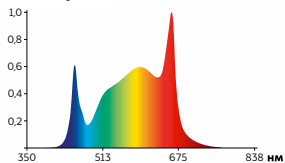

Модель	Код	Цоколь	Мощность	Напряжение	Частота	Класс энерго- потребления	Угол светового потока	Размеры лампы	Фотосин- тетический фотонный поток	Кoeffици- ент мощно- сти (cos φ)	Диапазон рабочих температур	Материал корпуса	Срок службы	Гарантия	Групповая упаковка
LED-A60-8W/SPSB/E27/CL PLP30GR	UL-00004581	E27	8	200-250	50	A++	220	60×110	11	≥0,7	-30...+40	термопластик	30000	36	100
LED-A60-15W/SPSB/E27/CL PLP30GR	UL-00004582	E27	15	200-250	50	A++	220	60×128	16	≥0,7	-30...+40	термопластик	30000	36	100
LED-M80-20W/SPSB/E27/FR PLS55GR	UL-00006261	E27	20	220-240	50	A++	160	100×165	21	≥0,7	-20...+45	термопластик	30000	24	30

ФитОлето

СВЕТОДИОДНЫЕ СВЕТИЛЬНИКИ для РАСТЕНИЙ

СПЕКТР
для ОСВЕЩЕНИЯ
и ДОСВЕТКИ
декоративных
цветов и трав

ULI-P18-15W/SPFB IP40 WHITE

15 Вт
23
мкмоль/с

ULI-P19-30W/SPFB IP40 WHITE

30 Вт
46
мкмоль/с

Упаковка: картонная коробка

Спектр свечения

Комплектация

шнур питания с вилкой 1,2 м

переходники и заглушка

клипсы для крепления

Площадь освещения

Модель

Код	Мощность	Напряжение	Частота	Класс энергопотребления	Угол светового потока	Размеры светильника	Фотосинтетический фотонный поток	Косинус угла (cos φ)	Диапазон рабочих температур	Защита от пыли и влаги (IP)	Класс защиты от поражения электрическим током	Материал корпуса	Срок службы	Гарантия	Групповая упаковка
	Вт	В	Гц		°	мм	мкмоль/с		°С		II	алюминий	ч	мес.	шт.
ULI-P18-15W/SPFB IP40 WHITE	15	220	50	A+	120	560×22×33	23	≥0,9	0...+45	IP40	II	алюминий	30000	24	50
ULI-P19-30W/SPFB IP40 WHITE	30	220	50	A+	120	1150×22×33	46	≥0,9	0...+45	IP40	II	алюминий	30000	24	25