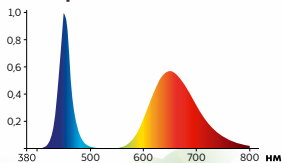

Спектр свечения

Комплектация

шнур питания с вилкой 1,2 м

переходники и заглушка

клипсы для крепления

Площадь освещения

Модель

Код	Мощность	Напряжение	Частота	Класс энергопотребления	Угол светового потока	Размеры светильника	Фотосинтетический фотонный поток	Косинус угла (cos φ)	Диапазон рабочих температур	Защита от пыли и влаги (IP)	Класс защиты от поражения электрическим током	Материал корпуса	Срок службы	Гарантия	Групповая упаковка
	Вт	В	Гц		°	мм	мкмоль/с		°С		II	алюминий	ч	мес.	шт.
ULI-P18-15W/SPFB IP40 WHITE	15	220	50	A+	120	560×22×33	23	≥0,9	0...+45	IP40	II	алюминий	30000	24	50
ULI-P19-30W/SPFB IP40 WHITE	30	220	50	A+	120	1150×22×33	46	≥0,9	0...+45	IP40	II	алюминий	30000	24	25

ФитОлето

СВЕТОДИОДНЫЕ СВЕТИЛЬНИКИ для РАСТЕНИЙ

СПЕКТР
для РАССАДЫ
и ЦВЕТЕНИЯ

ULI-P28-11W/SPSB IP20 WHITE

15Вт
13
мкмоль/с

SPSB
фиолетовое
свечение

Упаковка: картонная коробка

Спектр свечения

Комплектация

Площадь освещения

Модель

Код

Мощность	Напряжение	Частота	Класс энергопотребления	Угол светового потока	Размеры светильника	Фотосинтетический фотонный поток	Кэффициент мощности (cos φ)	Диапазон рабочих температур	Защита от пыли и влаги (IP)	Класс защиты от поражения электрическим током	Материал корпуса	Срок службы	Гарантия	Групповая упаковка
Вт	В	Гц		°	мм	мкмоль/с		°С		II		ч	мес.	шт.
11	220	50	A+	120	572×22×33	15	≥0,9	0...+45	IP20	II	пластик	30000	18	50