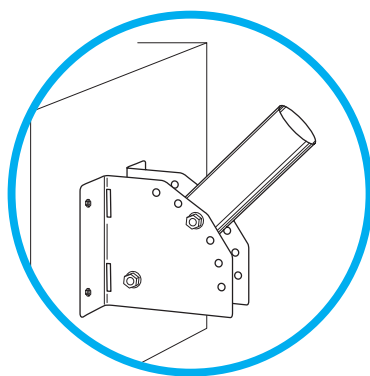

Не требует перерывов в работе

Устойчив к вибрациям

Герметичный литой корпус из алюминиевого сплава с антикоррозийным покрытием

Для консоли диаметром 40 мм

30 Вт

50 Вт

70 Вт

100 Вт

Кронштейн для крепления консольного светильника серии ULV

УНИВЕРСАЛЬНЫЙ

материал: сталь

отверстия для хомутов

отверстия для шурупов

угол наклона регулируется

НА СТЕНУ

ИЛИ