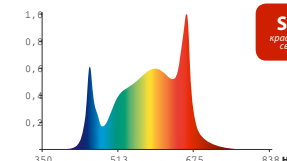

В НАЛИЧИИ
НА СКЛАДЕ

36
МЕСЯЦЕВ
ГАРАНТИИ

13
МКМОЛЬ/С

LED-A60-10W/SPFB/E27/CL PLP30WH

20
МКМОЛЬ/С

LED-A60-15W/SPFB/E27/CL PLP30WH

ОСВЕЩЕНИЕ И ДОСВЕТКА
ДЕКОРАТИВНЫХ ЦВЕТОВ И ТРАВ

Наименование	Код для заказа	Потребляемая мощность	Цоколь	Коэффициент мощности	Напряжение	Частота	Габаритные размеры	Фотосинтетический фотонный поток	Материал корпуса	Групповая упаковка	Транспортная упаковка
		Вт		cosφ	В	Гц	мм	МКМОЛЬ/С		шт.	шт.
LED-A60-10W/SPFB/E27/CL PLP30WH	UL-00007404	10	E27	≥0,7	200–250	50	60×110	13	термопластик	10	100
LED-A60-15W/SPFB/E27/CL PLP30WH	UL-00007405	15	E27	≥0,7	200–250	50	60×130	20	термопластик	10	100