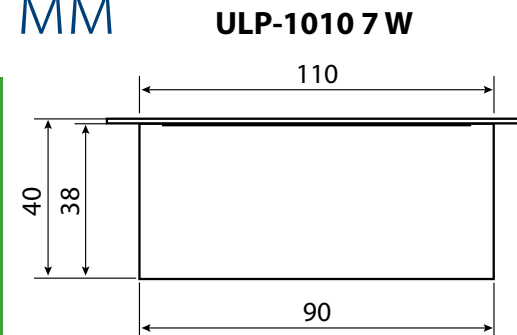

Светильники светодиодные для потолков Грильято серии ULP-1010 «МИНИ-ДОМИНО» для ячеек размером 100x100 мм

ВСТРАИВАЕМЫЕ

Идеально подходят под ячейки потолочных систем Грильято — не требуется дополнительных работ по устройству посадочных мест

Возможность выкладки из светильников любого рисунка — светильники по 6 и по 1 шт. в комплекте

112 лм/Вт

Светильник 42 Вт — 6 светильников, соединенных одним проводом. Длина провода между светильниками позволяет оставлять расстояние в 2 клетки потолка Грильято

Корпус — сталь с порошковой окраской

5 лет гарантии!

ULP-1010 7 W

60 МЕСЯЦЕВ ГАРАНТИИ | 7 Вт | 42 Вт | IP40

788 лм | 4728 лм

COS φ 0,95 | 4000K БЕЛЫЙ СВЕТ

EAC | EMC

50 000 ЧАСОВ СЛУЖБЫ/HOURS LONG LIFE

СВЕТОДИОДЫ SAMSUNG

Ra ≥ 90 | 112 лм/Вт

PLEASANT LIGHT БЕЗ МЕРЦАНИЯ | +50° -20°

Наименование	Код для заказа	Мощность	Световой поток	Цветовая температура	Напряжение	Угол светового потока	Габаритные размеры светильника	Цвет корпуса	Тип рассеивателя	Упаковка	Транспортная упаковка
ULP-1010 7W/4000K IP40 GRILYATO BLACK	UL-00010709	7	788	4000	180-260	120	110x110x40	черный, RAL 9005	опал (матовый)	картон	42
ULP-1010 7W/4000K IP40 GRILYATO WHITE	UL-00007426	7	788		180-260	120	110x110x40	светло-серый, RAL 7035	опал (матовый)	картон	42
ULP-1010 42W/4000K IP40 GRILYATO BLACK KIT06	UL-00008958	42	4728		180-260	120	110x110x40	черный, RAL 9005	опал (матовый)	картон	8
ULP-1010 42W/4000K IP40 GRILYATO WHITE KIT06	UL-00007427	42	4728		180-260	120	110x110x40	светло-серый, RAL 7035	опал (матовый)	картон	8