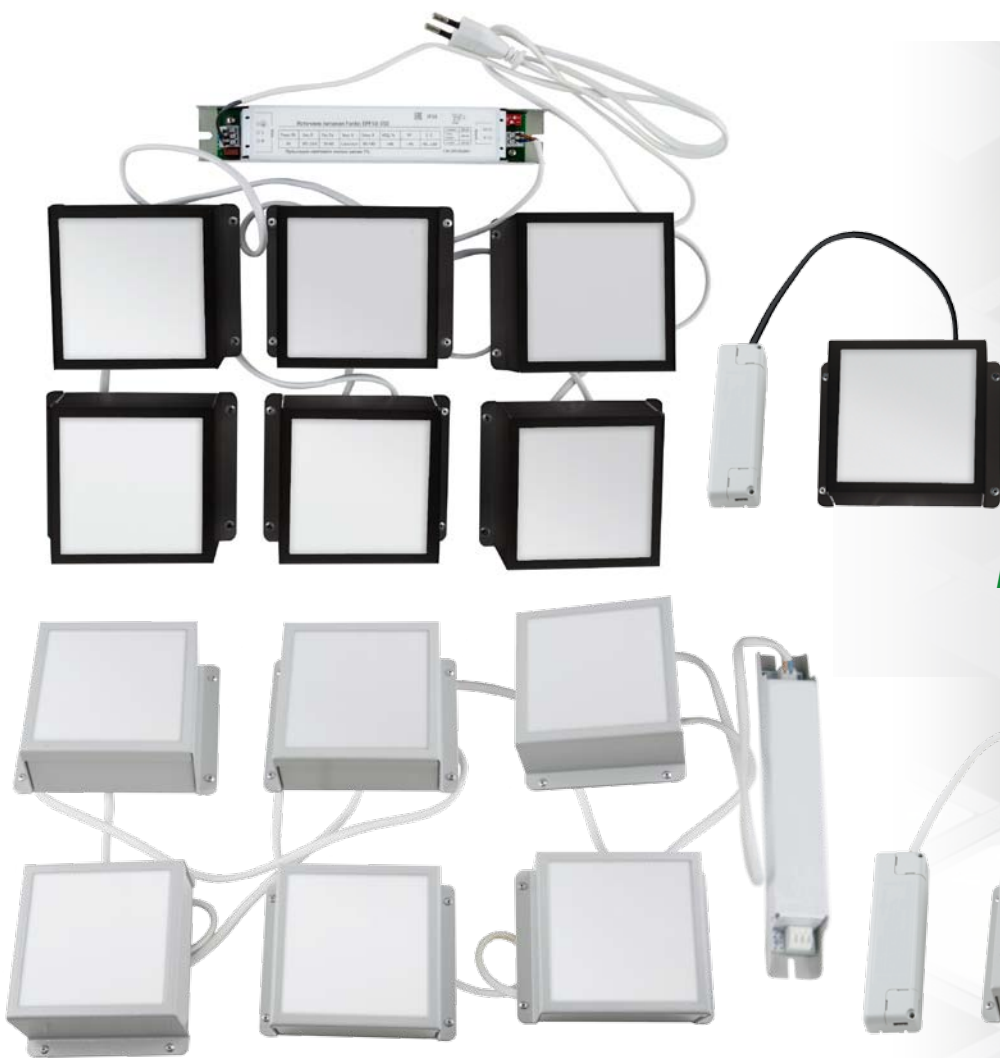

Uniel

Светильники светодиодные для потолков Грильято серии ULP-1010 «МИНИ-ДОМИНО» для ячеек размером 100x100 мм

ВСТРАИВАЕМЫЕ

Светильники потолочные светодиодные встраиваемые специально для потолков Грильято. Не требуют изменений посадочных мест в потолке. Предназначены для внутреннего освещения любых помещений, где используются потолки системы Грильято.

Светильники светодиодные для потолков Грильято серии ULP-1010 «МИНИ-ДОМИНО» для ячеек размером 100x100 мм

ВСТРАИВАЕМЫЕ

Идеально подходят под ячейки потолочных систем Грильято — не требуется дополнительных работ по устройству посадочных мест

Возможность выкладки из светильников любого рисунка — светильники по 6 и по 1 шт. в комплекте

112 лм/Вт

Светильник 42 Вт — 6 светильников, соединенных одним проводом. Длина провода между светильниками позволяет оставлять расстояние в 2 клетки потолка Грильято

Корпус — сталь с порошковой окраской

5 лет гарантии!

ULP-1010 7 W

60 МЕСЯЦЕВ ГАРАНТИИ | 7 Вт | 42 Вт | IP40

788 лм | 4728 лм

COS φ 0,95 | 4000K БЕЛЫЙ СВЕТ

EAC | EMC

50 000 ЧАСОВ СЛУЖБЫ/HOURS LONG LIFE