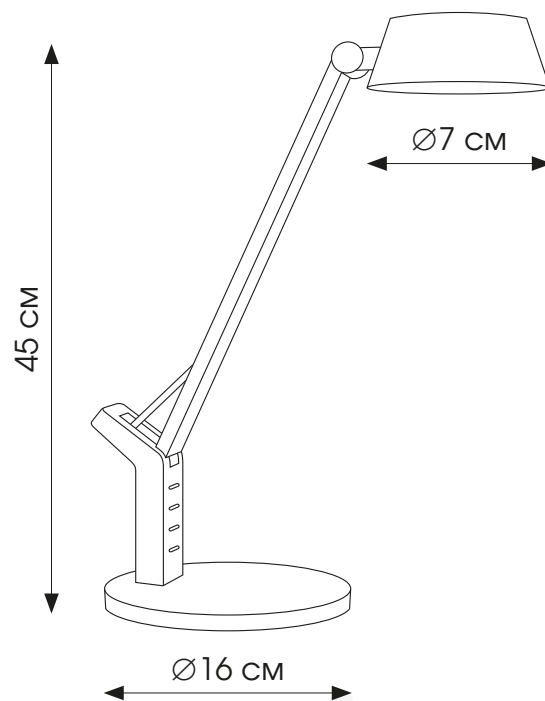

НАСТОЛЬНЫЙ СВЕТИЛЬНИК

TLD-570

Uniel®

- ◆ Сенсорный выключатель с диммером.
- ◆ 3 режима свечения: 3300, 4200, 6000 К.

артикул	код	Вт	лм	К	цвет
TLD-570 Black	UL-00007438	9	500	3300/4200/6000	■