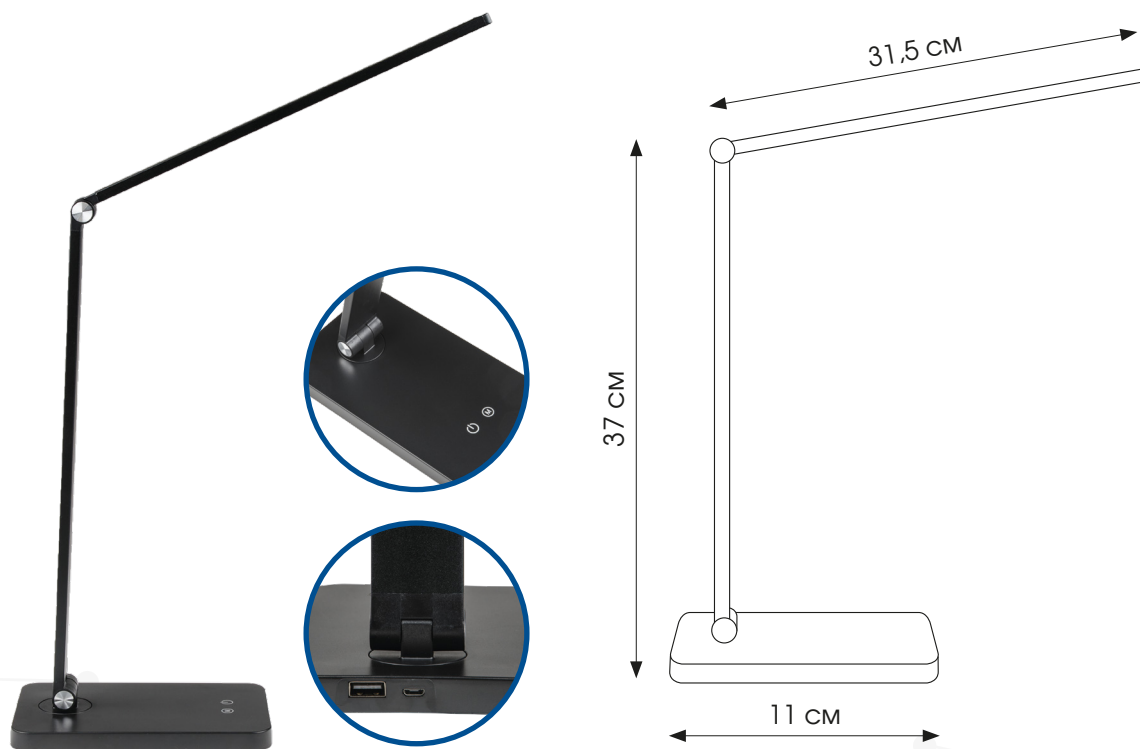

НАСТОЛЬНЫЙ СВЕТИЛЬНИК

TLD-571

Uniel®

- ◆ Сенсорный выключатель с диммером.
- ◆ Отдельно выведенный порт USB для подключения портативных устройств и micro USB для питания светильника.

артикул	код	Вт	лм	К	цвет
TLD-571 Black	UL-00007439	8	400	4500	■