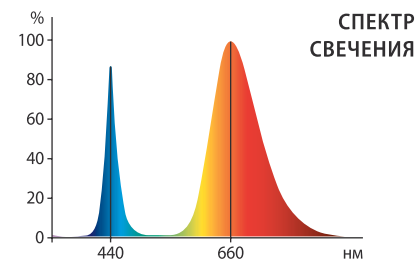

Для организации режима
досветки используйте тай-
меры UST-E32 WHITE 2M
(в комплект не входят).

ULI-P26-10W/SPBR IP20 WHITE

ULI-P27-14W/SPBR IP20 WHITE

18
МЕСЯЦЕВ
ГАРАНТИИ

30 000
ЧАСОВ СЛУЖБЫ

Наименование	Код для заказа	Мощность Вт	Фотосинтетический фотонный поток мкмоль/с	Напряжение В	Частота Гц	Угол светового потока 120	Габаритные размеры мм	Защита от пыли и влаги IP	Классы энергоэф- фективности A+	Коэффициент мощности cosφ	Класс защиты от поражения электрическим током II	Диапазон рабочих температур °	Материал корпуса пластик	Последовательное соединение Не более 10 светильников	Групповая упаковка шт. 50
ULI-P26-10W/SPBR IP20 WHITE	UL-00007457	10	12	170-265	50	120	572x22x33	20	A+	0,9	II	0...+40	пластик	Не более 10 светильников	50
ULI-P27-14W/SPBR IP20 WHITE	UL-00007456	14	18	170-265	50	120	872x22x33	20	A+	0,9	II	0...+40	пластик	Не более 10 светильников	50