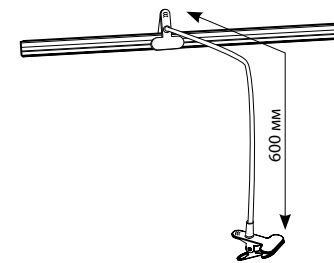

Лампа и растения не входят в комплект поставки

ПОДСТАВКИ НА ПРИСОСКЕ/ ПРИЩЕПКЕ

UFP-M01R

UFP-M02C

UFP-M04D

ГАРАНТИЯ
12
месяцев

Надежное крепление присоски за счет образования вакуума, без клеевого слоя. Не оставляет следов, можно легко менять положение на окне.

Регулируемый наклон трубки
Универсальная клипса подходит для большинства типов линейных светильников 20×30±5 мм.

Белый цвет гармонирует с окном и подоконником.

Надежное крепление на поверхность до 40 мм
Накладка для защиты поверхности