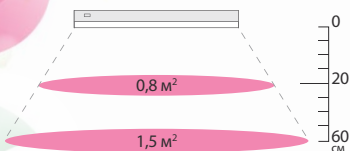

Для организации режима
досветки используйте тай-
меры UST-E32 WHITE 2M
(в комплект не входят).

ULI-P26-10W/SPBR IP20 WHITE

ULI-P27-14W/SPBR IP20 WHITE

18
МЕСЯЦЕВ
ГАРАНТИИ

30 000
ЧАСОВ СЛУЖБЫ

Наименование	Код для заказа	Мощность Вт	Фотосинтетический фотонный поток мкмоль/с	Напряжение В	Частота Гц	Угол светового потока 120	Габаритные размеры мм	Защита от пыли и влаги IP	Классы энергоэф- фективности A+	Коэффициент мощности cosφ	Класс защиты от поражения электрическим током II	Диапазон рабочих температур °	Материал корпуса пластик	Последовательное соединение Не более 10 светильников	Групповая упаковка шт. 50
ULI-P26-10W/SPBR IP20 WHITE	UL-00007457	10	12	170-265	50	120	572x22x33	20	A+	0,9	II	0...+40	пластик	Не более 10 светильников	50
ULI-P27-14W/SPBR IP20 WHITE	UL-00007456	14	18	170-265	50	120	872x22x33	20	A+	0,9	II	0...+40	пластик	Не более 10 светильников	50