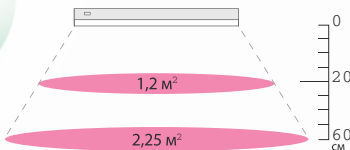

Для организации режима
досветки используйте тай-
меры UST-E32 WHITE 2M
(в комплект не входят).

ULI-P26-10W/SPBR IP20 WHITE

ULI-P27-14W/SPBR IP20 WHITE

18
МЕСЯЦЕВ
ГАРАНТИИ

30 000
ЧАСОВ СЛУЖБЫ

Наименование	Код для заказа	Мощность Вт	Фотосинтетический фотонный поток мкмоль/с	Напряжение В	Частота Гц	Угол светового потока 120	Габаритные размеры мм	Защита от пыли и влаги IP	Классы энергоэф- фективности A+	Коэффициент мощности cosφ	Класс защиты от поражения электрическим током II	Диапазон рабочих температур °	Материал корпуса пластик	Последовательное соединение Не более 10 светильников	Групповая упаковка шт. 50
ULI-P26-10W/SPBR IP20 WHITE	UL-00007457	10	12	170-265	50	120	572x22x33	20	A+	0,9	II	0...+40	пластик	Не более 10 светильников	50
ULI-P27-14W/SPBR IP20 WHITE	UL-00007456	14	18	170-265	50	120	872x22x33	20	A+	0,9	II	0...+40	пластик	Не более 10 светильников	50