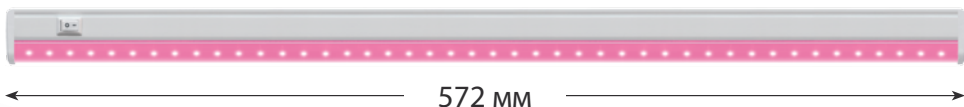

СПЕКТР
для РАССАДЫ
и СТИМУЛЯЦИИ
РОСТА

ФитЛето

СВЕТОДИОДНЫЕ СВЕТИЛЬНИКИ
для РАСТЕНИЙ

В НАЛИЧИИ
НА СКЛАДЕ

- Не нагревает воздух
- Ускоряет рост рассады
- Стимулирует рост растений
- Рассада не вытягивается

ОСЕННЕ-ЗИМНИЙ
ПЕРИОД

ОКНА НИЖНИХ
ЭТАЖЕЙ

ПОДДЕРЖАНИЕ
ДЕКОРАТИВНЫХ
КАЧЕСТВ

ULI-P26-10W/SPBR IP20 WHITE

ULI-P27-14W/SPBR IP20 WHITE

Комплектация

шнур питания
с вилкой 1,2 м

переходник
и заглушка

клипсы
для крепления

Для организации режима
досветки используйте тай-
меры UST-E32 WHITE 2M
(в комплект не входят).

ULI-P26-10W/SPBR IP20 WHITE

ULI-P27-14W/SPBR IP20 WHITE

18
МЕСЯЦЕВ
ГАРАНТИИ

30 000
ЧАСОВ СЛУЖБЫ

Наименование	Код для заказа	Мощность Вт	Фотосинтетический фотонный поток мкмоль/с	Напряжение В	Частота Гц	Угол светового потока 120	Габаритные размеры мм	Защита от пыли и влаги IP	Классы энергоэф- фективности A+	Коэффициент мощности cosφ	Класс защиты от поражения электрическим током II	Диапазон рабочих температур °	Материал корпуса пластик	Последовательное соединение Не более 10 светильников	Групповая упаковка шт. 50
ULI-P26-10W/SPBR IP20 WHITE	UL-00007457	10	12	170-265	50	120	572x22x33	20	A+	0,9	II	0...+40	пластик	Не более 10 светильников	50
ULI-P27-14W/SPBR IP20 WHITE	UL-00007456	14	18	170-265	50	120	872x22x33	20	A+	0,9	II	0...+40	пластик	Не более 10 светильников	50