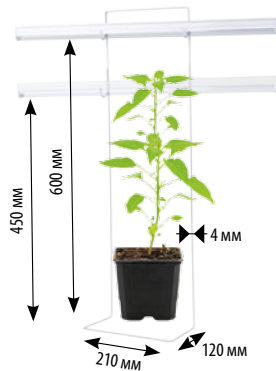

20
шт.

UFP-G11

ГАРАНТИЯ
12
месяцев

20
шт.

Наименование	Код для заказа	Габаритные размеры (Г×Ш×В) мм	Толщина проволоки держателя D мм	Материал корпуса	Цвет корпуса	Тип инд. упаковки	QR код
UFP-G03S WHITE	UL-00003282	715×200×515		сталь	белый	картон	 УFP-G03S WHITE
UFP-G10A H65 WHITE	UL-00010041	120×210×660	4	сталь	белый	пакет	
UFP-G20S H50 WHITE	UL-00007139	205×105×500	3	сталь	белый	пакет	
UFP-G20S H80 WHITE	UL-00007140	220×110×800	4	сталь	белый	пакет	
UFP-G11A H65/50 WHITE	UL-00012539	650×210×120	4	сталь	белый	пакет	