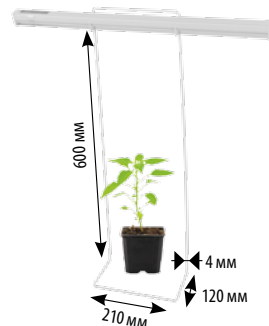

UFP-G10

ГАРАНТИЯ
12
месяцев

20
шт.