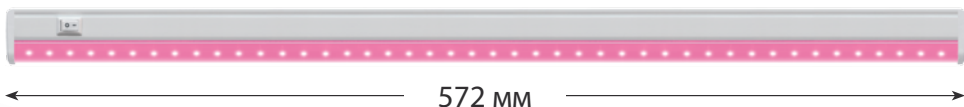

СПЕКТР
для РАССАДЫ
и СТИМУЛЯЦИИ
РОСТА

ФитЛето

СВЕТОДИОДНЫЕ СВЕТИЛЬНИКИ
для РАСТЕНИЙ

В НАЛИЧИИ
НА СКЛАДЕ

- Не нагревает воздух
- Ускоряет рост рассады
- Стимулирует рост растений
- Рассада не вытягивается

ОСЕННЕ-ЗИМНИЙ
ПЕРИОД

ОКНА НИЖНИХ
ЭТАЖЕЙ

ПОДДЕРЖАНИЕ
ДЕКОРАТИВНЫХ
КАЧЕСТВ

ULI-P26-10W/SPBR IP20 WHITE

ULI-P27-14W/SPBR IP20 WHITE

Комплектация

шнур питания
с вилкой 1,2 м

переходник
и заглушка

клипсы
для крепления

Для организации режима
досветки используйте тай-
меры UST-E32 WHITE 2M
(в комплект не входят).

ULI-P26-10W/SPBR IP20 WHITE

ULI-P27-14W/SPBR IP20 WHITE

18
МЕСЯЦЕВ
ГАРАНТИИ

30 000
ЧАСОВ СЛУЖБЫ

Наименование	Код для заказа	Мощность Вт	Фотосинтетический фотонный поток мкмоль/с	Напряжение В	Частота Гц	Угол светового потока 120	Габаритные размеры мм	Защита от пыли и влаги IP	Классы энергоэф- фективности A+	Коэффициент мощности cosφ	Класс защиты от поражения электрическим током II	Диапазон рабочих температур °	Материал корпуса пластик	Последовательное соединение Не более 10 светильников	Групповая упаковка шт.
ULI-P26-10W/SPBR IP20 WHITE	UL-00007457	10	12	170-265	50	120	572x22x33	20	A+	0,9	II	0...+40	пластик	Не более 10 светильников	50
ULI-P27-14W/SPBR IP20 WHITE	UL-00007456	14	18	170-265	50	120	872x22x33	20	A+	0,9	II	0...+40	пластик	Не более 10 светильников	50

Регулируемый наклон трубки
Универсальная клипса подходит для большинства типов линейных светильников 20×30±5 мм.

Белый цвет гармонирует с окном и подоконником.

Надежное крепление на поверхность до 40 мм
Накладка для защиты поверхности