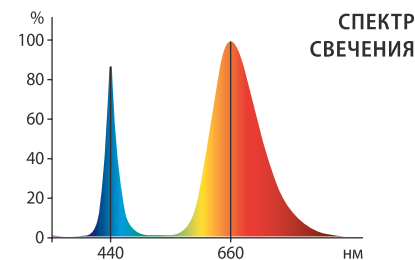

Для организации режима
досветки используйте тай-
меры UST-E32 WHITE 2M
(в комплект не входят).

ULI-P26-10W/SPBR IP20 WHITE

ULI-P27-14W/SPBR IP20 WHITE

18
МЕСЯЦЕВ
ГАРАНТИИ

30 000
ЧАСОВ СЛУЖБЫ

Наименование	Код для заказа	Мощность Вт	Фотосинтетический фотонный поток мкмоль/с	Напряжение В	Частота Гц	Угол светового потока 120	Габаритные размеры мм	Защита от пыли и влаги IP	Классы энергоэф- фективности A+	Коэффициент мощности cosφ	Класс защиты от поражения электрическим током II	Диапазон рабочих температур °	Материал корпуса пластик	Последовательное соединение Не более 10 светильников	Групповая упаковка шт.
ULI-P26-10W/SPBR IP20 WHITE	UL-00007457	10	12	170-265	50	120	572x22x33	20	A+	0,9	II	0...+40	пластик	Не более 10 светильников	50
ULI-P27-14W/SPBR IP20 WHITE	UL-00007456	14	18	170-265	50	120	872x22x33	20	A+	0,9	II	0...+40	пластик	Не более 10 светильников	50