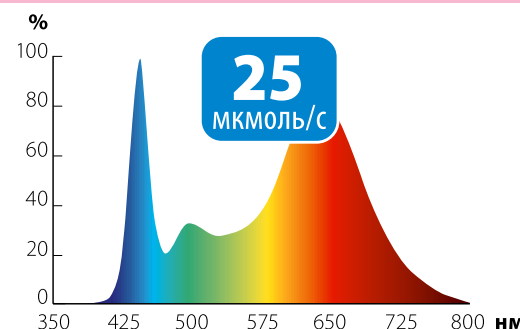

ДОПОЛНИТЕЛЬНАЯ ПОДСВЕТКА
ДЕКОРАТИВНЫХ РАСТЕНИЙ