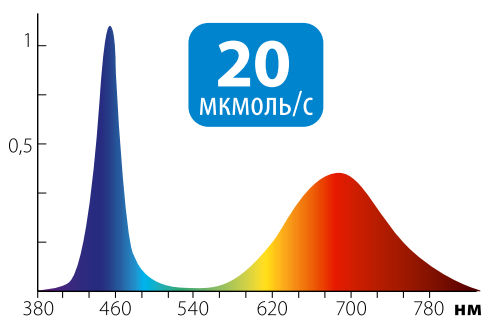

Uniel

СВЕТОДИОДНЫЕ СВЕТИЛЬНИКИ *ULT-P33, ULT-P35*

ДЛЯ РАСТЕНИЙ

ULT-P33-15W/SPSB/TM IP40 BLACK

ОСВЕЩЕНИЕ РАССАДЫ И ЦВЕТУЩИХ РАСТЕНИЙ