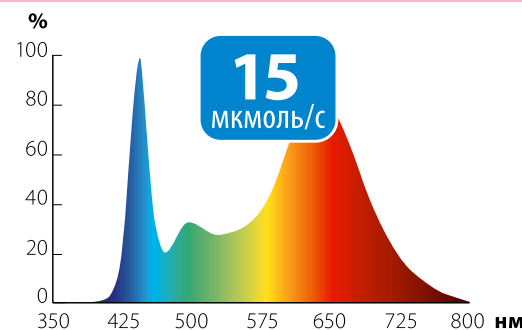

ULT-P35-15W/SPLE/TM IP40 WHITE

ДОПОЛНИТЕЛЬНАЯ ПОДСВЕТКА ДЕКОРАТИВНЫХ РАСТЕНИЙ