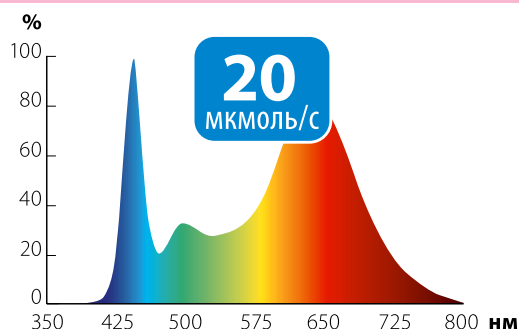

Uniel

СВЕТОДИОДНЫЕ СВЕТИЛЬНИКИ *ULT-P33, ULT-P35*

ДЛЯ РАСТЕНИЙ

ULT-P33-15W/SPLE/TM/ IP40 WHITE

ULT-P33-18W/SPLE/TM/60 IP40 WHITE TRIPLE

ДОПОЛНИТЕЛЬНАЯ ПОДСВЕТКА
ДЕКОРАТИВНЫХ РАСТЕНИЙ