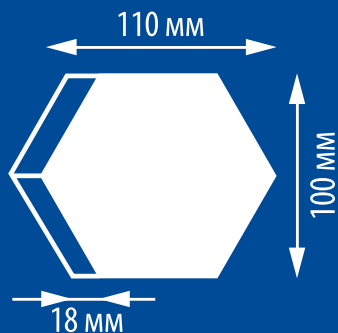

НАБОР МОДУЛЬНЫХ СВЕТОДИОДНЫХ СВЕТИЛЬНИКОВ

Креативный подход к освещению!

- дополнительный светильник для набора ULM-H77-3,5W/4000K WHITE SET4
- температура свечения 4000 K
- сенсорное управление
- легкая установка без сверления стен* — * комплект стикеров для монтажа в комплекте

ВАЖНО!
Для подключения светильника необходим адаптер 12В, 2А, 50-60Гц

НОВИНКА

Uniel®