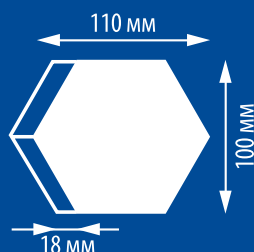

НОВИНКА Uniel®

Наименование	Код для заказа	Мощность*	Цвет свечения	Длина провода	Количество светодиодов*	Напряжение сети	Рабочее напряжение	Степень защиты	Размер*	Рабочая температура	Срок службы	Гарантия	Материал корпуса	Упаковка	Кол-во в транспортной упаковке
		Вт	К	м		В	В	IP	мм	°	час	год			шт.
ULM-H77-3,5W/4000K WHITE SET4	UL-00008635	3,5	4000	1,5	30	160-220	12	20	110×100×18	-5...+35	30000	1	пластик	картон	30

ВАЖНО!
Для подключения светильника необходим адаптер 12В, 2А, 50-60Гц

НОВИНКА

Uniel[®]

Наименование	Код для заказа	Мощность*	Цвет свечения	Количество светодиодов*	Напряжение сети	Рабочее напряжение	Степень защиты	Размер*	Рабочая температура	Срок службы	Гарантия	Материал корпуса	Упаковка	Кол-во в транспортной упаковке
		Вт	К		В	В	IP	мм	°	час	год			шт.
ULE-H77-3,5W/4000K/12V WHITE	UL-00008705	3,5	4000	30	160-220	12	20	110x100x18	-5...+35	30000	1	пластик	картон	120