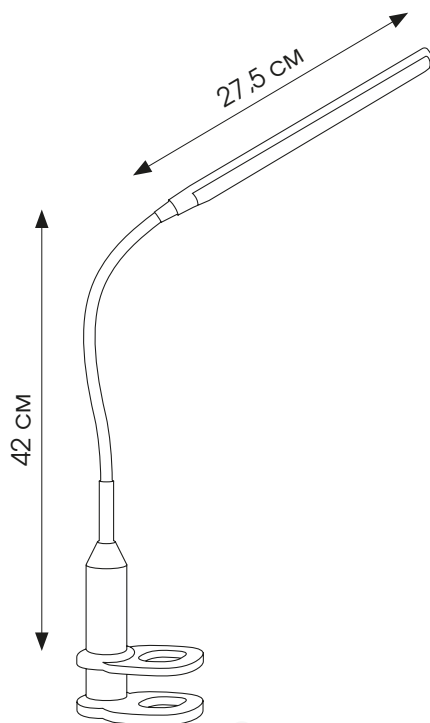

НАСТОЛЬНЫЙ СВЕТИЛЬНИК

TLD-572

Uniel®

- ◆ Сенсорный выключатель — включение одним касанием.
- ◆ Сенсорный диммер — 3 уровня яркости.
- ◆ Оптимальный радиус освещения при максимальной экономии места на рабочем столе.
- ◆ Струбцина для надежного крепления.

артикул	код	Вт	лм	К	цвет
TLD-572 White	UL-00008663	7	500	4500	□
TLD-572 Black	UL-00008664	7	500	4500	■