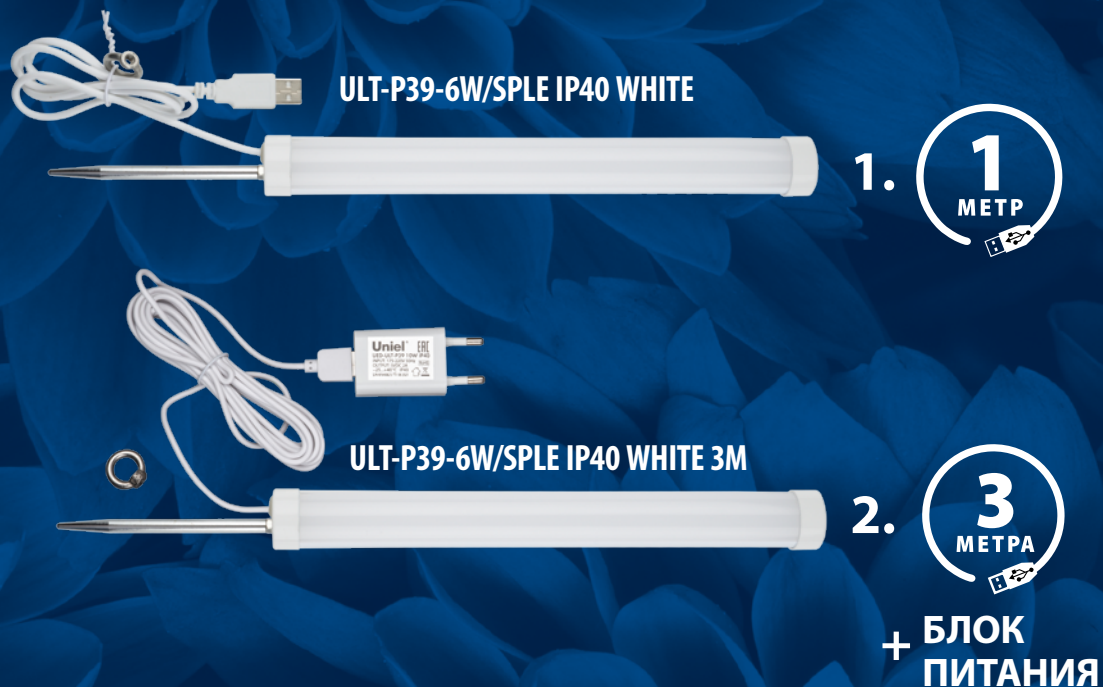

## СВЕТОДИОДНЫЕ СВЕТИЛЬНИКИ ДЛЯ РАСТЕНИЙ ULT-P39 SPLE

В НАЛИЧИИ  
НА СКЛАДЕ

ДВЕ МОДЕЛИ:

Для подсветки  
домашних цветов

Два варианта установки:

1) в землю

2) подвесной

ПРЕИМУЩЕСТВА:

Наименование	Код для заказа	Потребляемая мощность	Напряжение	Фотосинтетический фотонный поток	Диаметр светильника	Длина светильника без креплений	Длина светильника с колышком	Длина светильника с креплением для подвешивания	Материал корпуса	Цвет корпуса	Длина шнура питания	Питание	Групповая упаковка
ULT-P39-6W/SPLE IP40 WHITE	UL-00007147	6	DC 5	8,5	28	250	350	280	пластик	белый	1	USB	100
ULT-P39-6W/SPLE IP40 WHITE 3M	UL-00009112	6	DC 5 / AC 220	8,5	28	250	350	280	пластик	белый	3	USB, блок питания	100