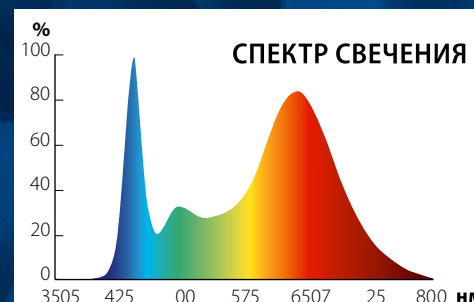

## СВЕТОДИОДНЫЕ СВЕТИЛЬНИКИ ДЛЯ РАСТЕНИЙ ULT-P39 SPLE

В НАЛИЧИИ  
НА СКЛАДЕ

5 В

ПЛОЩАДЬ  
ОСВЕЩЕНИЯ

30 000  
ЧАСОВ СЛУЖБЫ

18  
МЕСЯЦЕВ  
ГАРАНТИИ

IP40

8,5  
МКМОЛЬ/С