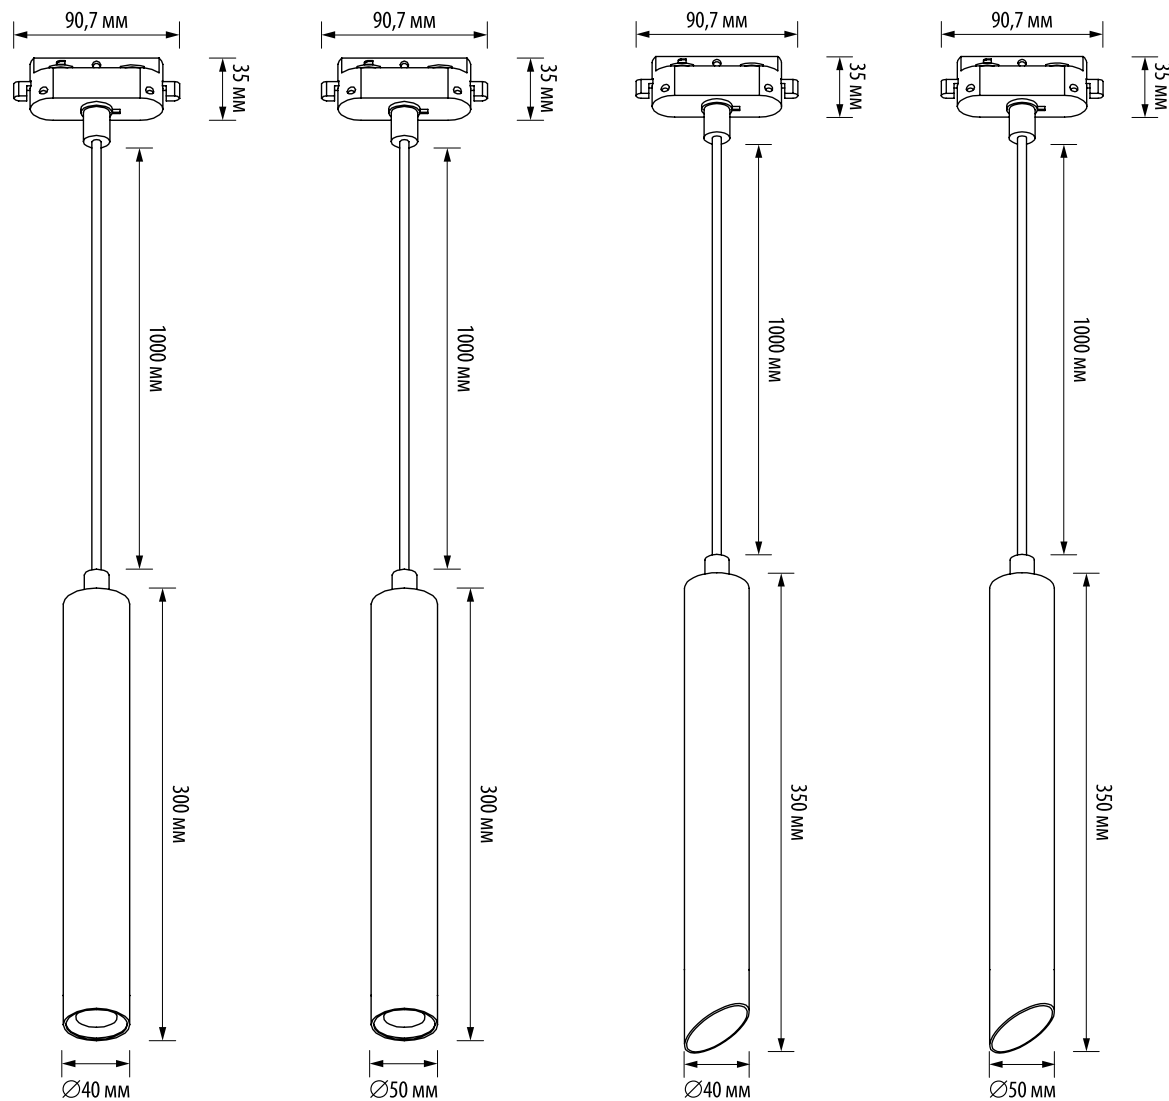

## ПОДВЕСНЫЕ ТРЕКОВЫЕ СВЕТИЛЬНИКИ ULB-H10/H11 *для однофазного шинпровода*

**12 Вт**

**1000 лм**

**18 Вт**

**1500 лм**

# ПОДВЕСНЫЕ ТРЕКОВЫЕ СВЕТИЛЬНИКИ ULB-H10/H11 для однофазного шинпровода

Длина подвеса 1 м

Адаптер к однофазному шинпроводу

Угол светового потока 36°

УХЛ4

IP40

Наименование		Мощность	Светимость	Цветовая температура	Напряжение	Класс электрозащиты	Длина подвеса	Габариты	Диапазон рабочих температур	Класс энергопотребления	PF	Материал корпуса	Цвет корпуса	Упаковка	Транспортная упаковка
		Вт	Лм	К	Вт		м	мм	°						шт
ULB-H10-12W/4000K BLACK	UL-00009126	12	1000	4000	180-240	II	1	Ø40×300	-20...+40	A	0,5	алюминий	черный	картон	20
ULB-H10-12W/4000K WHITE	UL-00009125	12	1000	4000	180-240	II	1	Ø40×300	-20...+40	A	0,5	алюминий	белый	картон	20
ULB-H10-18W/4000K BLACK	UL-00009132	18	1500	4000	180-240	II	1	Ø50×300	-20...+40	A	0,5	алюминий	черный	картон	20
ULB-H10-18W/4000K WHITE	UL-00009131	18	1500	4000	180-240	II	1	Ø50×300	-20...+40	A	0,5	алюминий	белый	картон	20
ULB-H11-12W/4000K BLACK	UL-00009128	12	1000	4000	180-240	II	1	Ø40×350	-20...+40	A	0,5	алюминий	черный	картон	20
ULB-H11-12W/4000K WHITE	UL-00009127	12	1000	4000	180-240	II	1	Ø40×350	-20...+40	A	0,9	алюминий	белый	картон	20
ULB-H11-18W/4000K BLACK	UL-00009134	18	1500	4000	180-240	II	1	Ø50×350	-20...+40	A	0,9	алюминий	черный	картон	20
ULB-H11-18W/4000K WHITE	UL-00009133	18	1500	4000	180-240	II	1	Ø50×350	-20...+40	A	0,9	алюминий	белый	картон	20