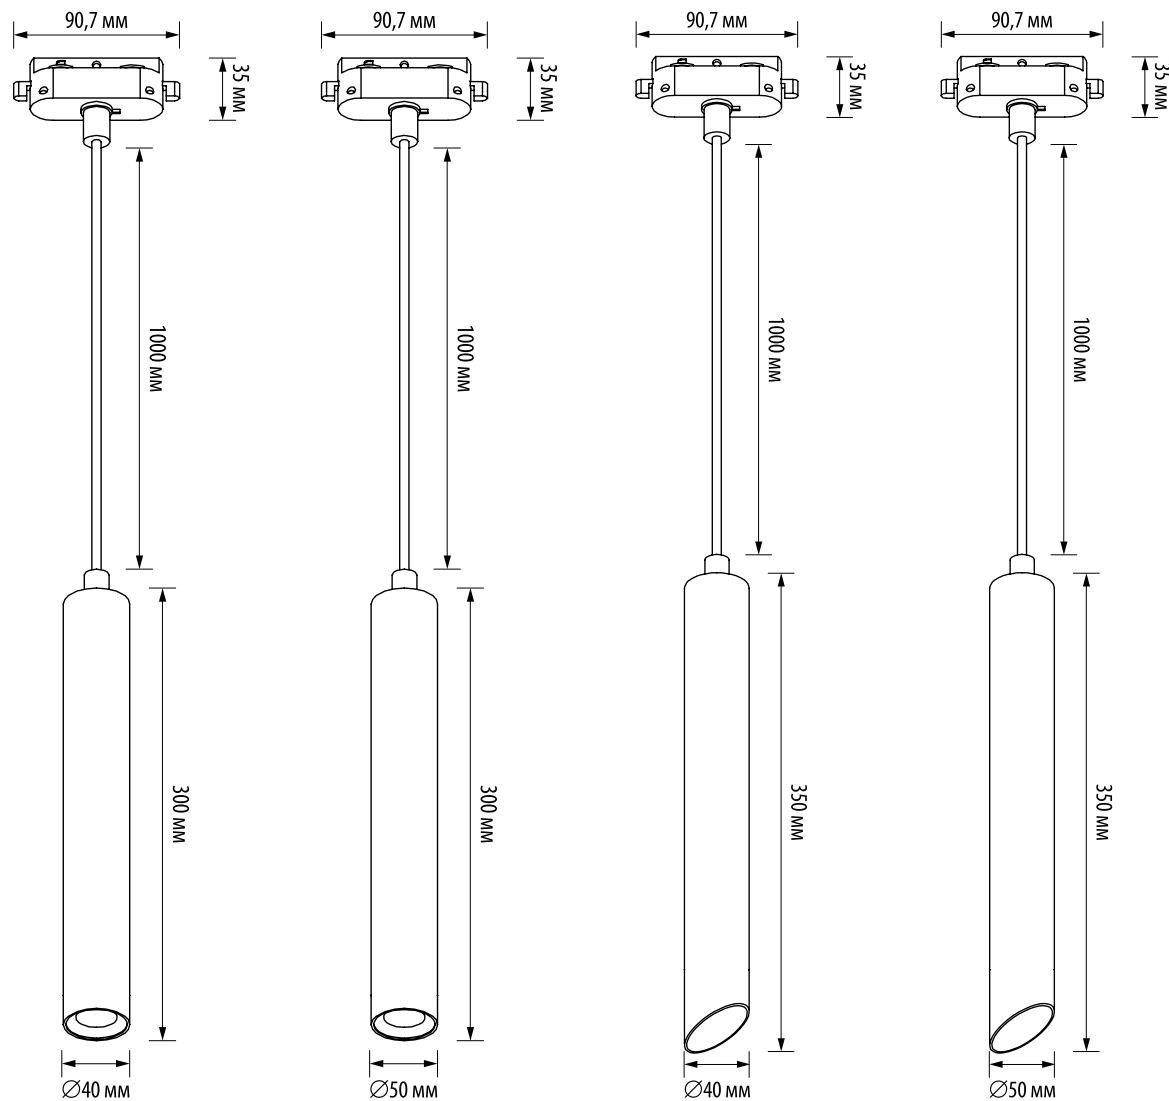

Uniel

В НАЛИЧИИ
НА СКЛАДЕ

ПОДВЕСНЫЕ ТРЕКОВЫЕ СВЕТИЛЬНИКИ ULB-H10/H11 *для однофазного шинпровода*

12 Вт

1000 лм

18 Вт

1500 лм

Uniel

В НАЛИЧИИ
НА СКЛАДЕ

ПОДВЕСНЫЕ ТРЕКОВЫЕ СВЕТИЛЬНИКИ ULB-H10/H11 для однофазного шинпровода

ПОДВЕСНЫЕ ТРЕКОВЫЕ СВЕТИЛЬНИКИ ULB-H10/H11 для однофазного шинпровода

Длина подвеса 1 м

Адаптер к однофазному шинпроводу

Угол светового потока 36 °

УХЛ4

IP40

Наименование		Мощность	Светимость	Цветовая температура	Напряжение	Класс электрозащиты	Длина подвеса	Габариты	Диапазон рабочих температур	Класс энергопотребления	PF	Материал корпуса	Цвет корпуса	Упаковка	Транспортная упаковка
		Вт	Лм	К	Вт		м	мм	°						шт
ULB-H10-12W/4000K BLACK	UL-00009126	12	1000	4000	180-240	II	1	Ø40×300	-20...+40	A	0,5	алюминий	черный	картон	20
ULB-H10-12W/4000K WHITE	UL-00009125	12	1000	4000	180-240	II	1	Ø40×300	-20...+40	A	0,5	алюминий	белый	картон	20
ULB-H10-18W/4000K BLACK	UL-00009132	18	1500	4000	180-240	II	1	Ø50×300	-20...+40	A	0,5	алюминий	черный	картон	20
ULB-H10-18W/4000K WHITE	UL-00009131	18	1500	4000	180-240	II	1	Ø50×300	-20...+40	A	0,5	алюминий	белый	картон	20
ULB-H11-12W/4000K BLACK	UL-00009128	12	1000	4000	180-240	II	1	Ø40×350	-20...+40	A	0,5	алюминий	черный	картон	20
ULB-H11-12W/4000K WHITE	UL-00009127	12	1000	4000	180-240	II	1	Ø40×350	-20...+40	A	0,9	алюминий	белый	картон	20
ULB-H11-18W/4000K BLACK	UL-00009134	18	1500	4000	180-240	II	1	Ø50×350	-20...+40	A	0,9	алюминий	черный	картон	20
ULB-H11-18W/4000K WHITE	UL-00009133	18	1500	4000	180-240	II	1	Ø50×350	-20...+40	A	0,9	алюминий	белый	картон	20

Можно использовать с однофазными шинпроводами Volpe