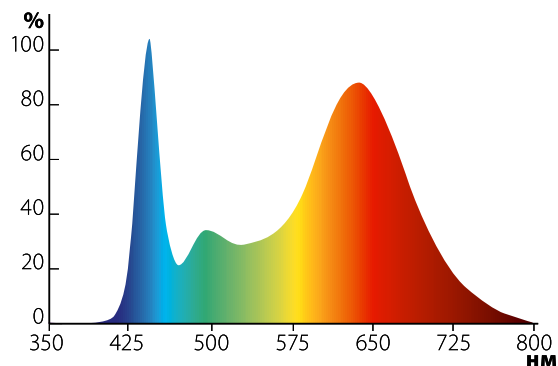

# СВЕТОДИОДНЫЕ СВЕТИЛЬНИКИ ULT-P31

**SPLE** *светло-розовое свечение*

Основное освещение и досвечивание декоративных растений, ароматных трав, рассады.

Длина гибкой ножки  
40 см

ULT-P31-12W/SPLE/40 IP40 BLACK SINGLE