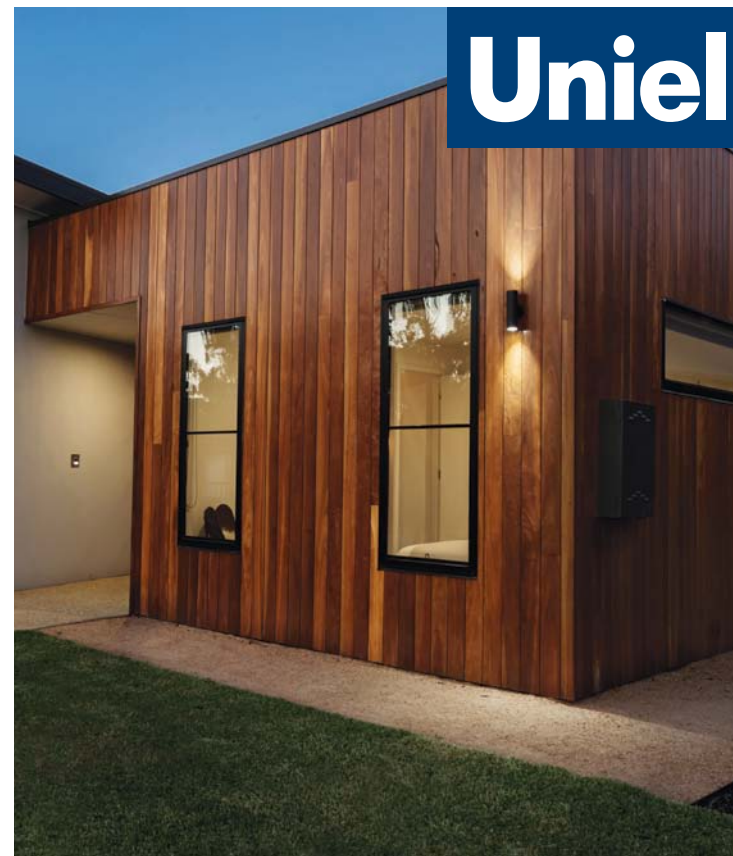

Предназначены для архитектурно-художественного освещения: для декоративной и ориентирующей подсветки фасадов зданий.

36
МЕСЯЦЕВ
ГАРАНТИИ

50000
ЧАСОВ
СЛУЖБЫ

В НАЛИЧИИ
НА СКЛАДЕ

IP65

+75°
-40°

160-265
V