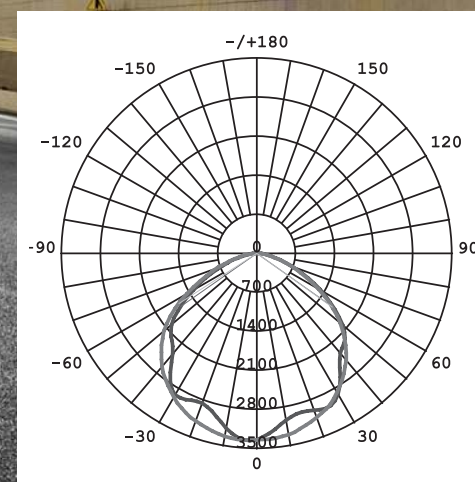

СИСТЕМЫ ЗАЩИТЫ СВЕТИЛЬНИКА:

- Самовосстанавливающаяся защита от скачка напряжения до 380 В
- Защита светодиодного модуля от перегрева

Нечувствителен к частым включениям/выключениям и колебаниям напряжения сети, в отличие от МГЛ, ДРЛ и ДНаТ ламп

Не требует перерывов в работе

Устойчив к вибрациям

Герметичный литой корпус из алюминиевого сплава с антикоррозийным покрытием

Наименование	Код	Световой поток		Цветовая температура	Угол светового потока	Диаметр посадочного отверстия для консоли	Длина кабеля	Габаритные размеры светильника	Тип индивидуальной упаковки	Класс защиты от внешних механических воздействий	Транспортная упаковка
		лм	Вт								
ULV-R22H-35W/6500K IP65 GREY	UL-00009518	3500	35	6500	110	40-48	0,4	302x130x60	картон	IK10	1
ULV-R22H-70W/6500K IP65 GREY	UL-00009440	7000	70	6500	110	40-58	0,4	396x170x88	картон	IK10	1
ULV-R22H-100W/6500K IP65 GREY	UL-00009441	10000	100	6500	110	40-58	0,4	460x220x88	картон	IK10	1
ULV-R22H-120W/6500K IP65 GREY	UL-00009519	11500	120	6500	110	40-58	0,4	460x220x88	картон	IK10	1

В НАЛИЧИИ
НА СКЛАДЕ

IP65

-30°
+45°

cosφ
0,9

EMC

80
Ra

от 220
до 240В

35Вт

70 Вт

100 Вт

120 Вт