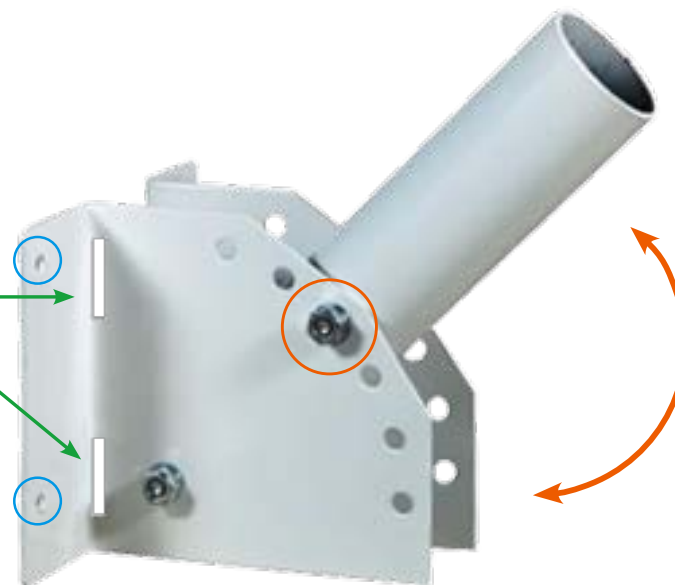

## Кронштейн для крепления консольного светильника серии ULV

*материал: сталь*

отверстия для хомутов

отверстия для шурупов

угол наклона регулируется

**НА СТЕНУ**

**ИЛИ**

**НА СТОЛЬ**