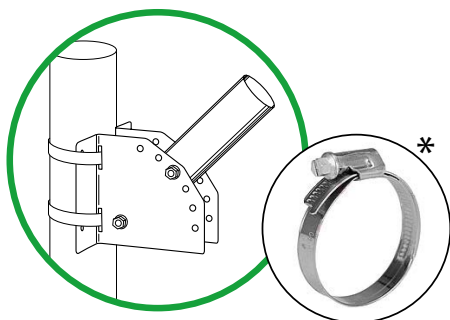

## Кронштейн для крепления консольного светильника серии ULV

*материал: сталь*

отверстия для хомутов

отверстия для шурупов

угол наклона регулируется

**НА СТЕНУ**

**ИЛИ**

**НА СТОЛЬ**