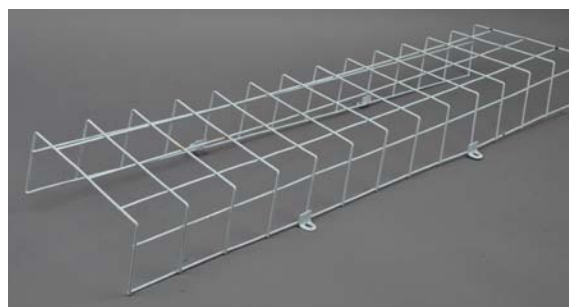

## Решетки защитные для линейных светильников и панелей 595×595 мм

Решетка защитная для светильников типа ЛПО, ДПО, ULO-C40, ULO-C01, ULY-K70, ULO-K20 и панелей 595×595 мм служит для надежной защиты рассеивателей светильников от механических повреждений и попадания посторонних предметов. Идеально подойдет для установки в спортзалах, на складах, производствах, парковках и пр. Решетка покрыта специальным антикоррозийным покрытием, защищающим от агрессивного воздействия окружающей среды.

Сделано  
в России

Наименование	Полное наименование	Код для заказа	Габаритные размеры		Вес
			мм	кг	
UFL-V20A L125 GREY	Решетка защитная для линейных светильников длиной до 1250 мм	UL-00009459	1320×230×96	1,4	
UFL-V20A L60 GREY	Решетка защитная для линейных светильников длиной до 640 мм	UL-00009460	660×230×96	0,7	
UFL-V30A 6060 GREY	Решетка защитная для панелей 595×595 мм	UL-00009461	675×675×96	1,0	