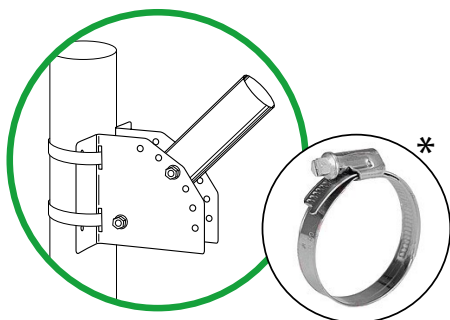

НА СТОЛЬ

* хомуты в комплект не входят

Наименование	Код для заказа	Внешний диаметр	Длина	Цвет корпуса	Соответствующая модель светильника
		мм	м		
UFV-C01/35-250 GREY	UL-00006931	35	0,25	серебро	ULV-R22H-35W/6500K IP65 GREY
UFV-C01/48-250 GREY	UL-00003572	48	0,25	серебро	ULV-R22H-70W/6500K IP65 GREY
UFV-C01/48-500 GREY	UL-00003573	48	0,5	серебро	ULV-R22H-100W/6500K IP65 GREY
UFV-C02/58-250 GREY	UL-00003574	58	0,25	серебро	ULV-R22H-120W/6500K IP65 GREY
UFV-C02/58-500 GREY	UL-00003575	58	0,5	серебро