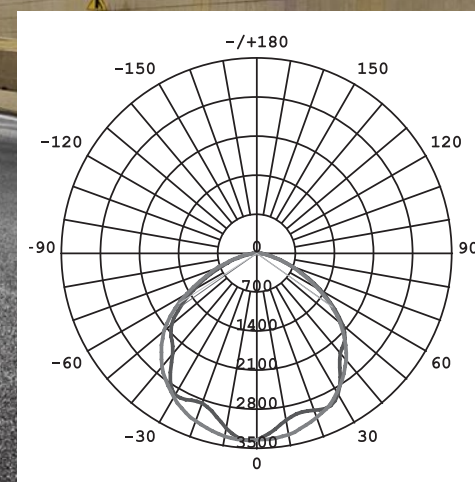

Светильник светодиодный для уличного освещения серия ULV-R22

Uniel®

СИСТЕМЫ ЗАЩИТЫ СВЕТИЛЬНИКА:

- Самовосстанавливающаяся защита от скачка напряжения до 380 В
- Защита светодиодного модуля от перегрева

Нечувствителен к частым включениям/выключениям и колебаниям напряжения сети, в отличие от МГЛ, ДРЛ и ДНаТ ламп

Не требует перерывов в работе

Устойчив к вибрациям

Герметичный литой корпус из алюминиевого сплава с антикоррозийным покрытием

24
МЕСЯЦА
ГАРАНТИИ

50 000
ЧАСОВ СЛУЖБЫ/HOURS LONG LIFE

Наименование	Код	Световой поток		Цветовая температура	Угол светового потока	Диаметр посадочного отверстия для консоли	Длина кабеля	Габаритные размеры светильника	Тип индивидуальной упаковки	Класс защиты от внешних механических воздействий	Транспортная упаковка
		лм	Вт								
ULV-R22H-35W/6500K IP65 GREY	UL-00009518	4200	35	6500	110	40-48	0,4	302x130x60	картон	IK10	1
ULV-R22H-70W/6500K IP65 GREY	UL-00009440	8400	70	6500	110	40-58	0,4	396x170x88	картон	IK10	1
ULV-R22H-100W/6500K IP65 GREY	UL-00009441	12000	100	6500	110	40-58	0,4	460x220x88	картон	IK10	1
ULV-R22H-120W/6500K IP65 GREY	UL-00009519	14400	120	6500	110	40-58	0,4	460x220x88	картон	IK10	1

В НАЛИЧИИ
НА СКЛАДЕ

IP65

120
лм/Вт

cos φ
0,9

+45°
-30°

220-240
V

Ra
≥80

EMC

35Вт

70 Вт

100 Вт

120 Вт