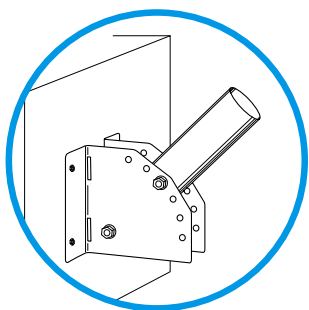

Кронштейн для крепления консольного светильника серии ULV

материал: сталь

отверстия для хомутов

отверстия для шурупов

угол наклона регулируется

НА СТЕНУ

ИЛИ