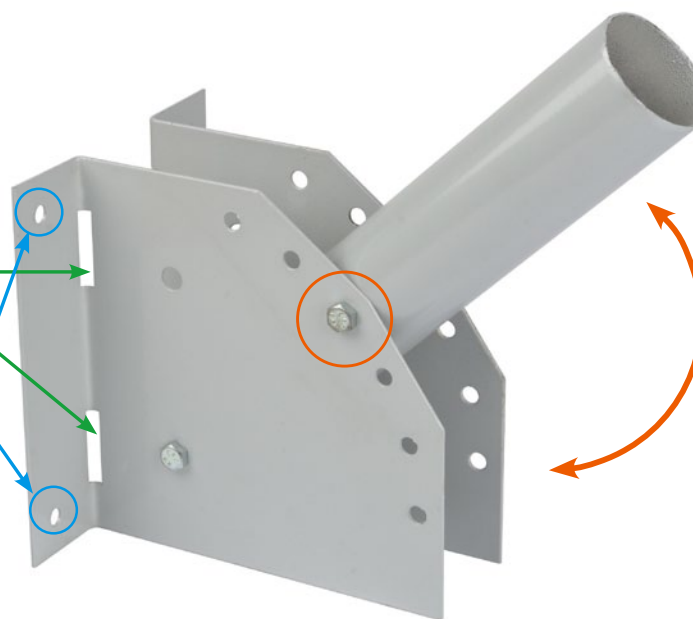

Не требует перерывов в работе

Устойчив к вибрациям

Герметичный литой корпус из алюминиевого сплава с антикоррозийным покрытием

24
МЕСЯЦА
ГАРАНТИИ

50 000
ЧАСОВ СЛУЖБЫ/HOURS LONG LIFE

Наименование	Код	Световой поток		Цветовая температура	Угол светового потока	Диаметр посадочного отверстия для консоли	Длина кабеля	Габаритные размеры светильника	Тип индивидуальной упаковки	Класс защиты от внешних механических воздействий	Транспортная упаковка
		лм	Вт								
ULV-R22H-35W/6500K IP65 GREY	UL-00009518	4200	35	6500	110	40-48	0,4	302x130x60	картон	IK10	1
ULV-R22H-70W/6500K IP65 GREY	UL-00009440	8400	70	6500	110	40-58	0,4	396x170x88	картон	IK10	1
ULV-R22H-100W/6500K IP65 GREY	UL-00009441	12000	100	6500	110	40-58	0,4	460x220x88	картон	IK10	1
ULV-R22H-120W/6500K IP65 GREY	UL-00009519	14400	120	6500	110	40-58	0,4	460x220x88	картон	IK10	1

35Вт

70 Вт

100 Вт

120 Вт

Кронштейн для крепления консольного светильника серии ULV

материал: сталь

отверстия для хомутов

отверстия для шурупов

угол наклона регулируется

НА СТЕНУ

ИЛИ

НА СТОЛЬ

** хомуты в комплект не входят*

Наименование	Код для заказа	Внешний диаметр	Длина	Цвет корпуса	Соответствующая модель светильника
		мм	м		
UFV-C01/35-250 GREY	UL-00006931	35	0,25	серебро	ULV-R22H-35W/6500K IP65 GREY
UFV-C01/48-250 GREY	UL-00003572	48	0,25	серебро	ULV-R22H-70W/6500K IP65 GREY
UFV-C01/48-500 GREY	UL-00003573	48	0,5	серебро	ULV-R22H-100W/6500K IP65 GREY
UFV-C02/58-250 GREY	UL-00003574	58	0,25	серебро	ULV-R22H-120W/6500K IP65 GREY
UFV-C02/58-500 GREY	UL-00003575	58	0,5	серебро	