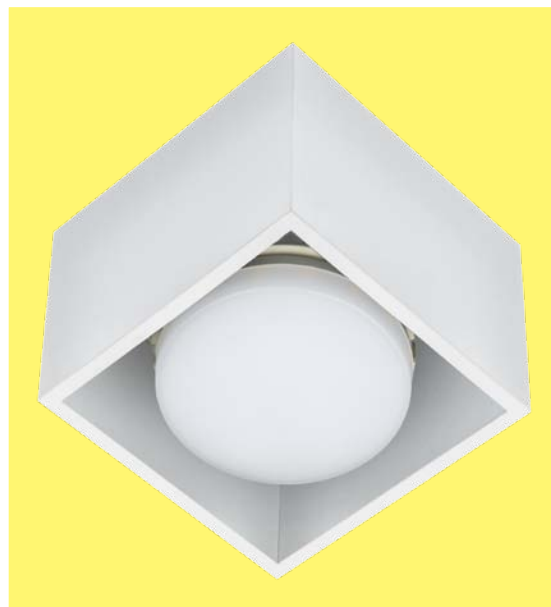

СВЕТИЛЬНИКИ ДЕКОРАТИВНЫЕ

Универсальная лаконичность минимализма

DLC-S609 GX53 WHITE

Код : **UL-00008867**

Размер светильника: **100×100×78** мм

Цвет: белый

Материал корпуса: металл

Степень защиты: **IP20**

Транспортная упаковка: 50 шт.

GX53/GX53

220В/50/60Гц