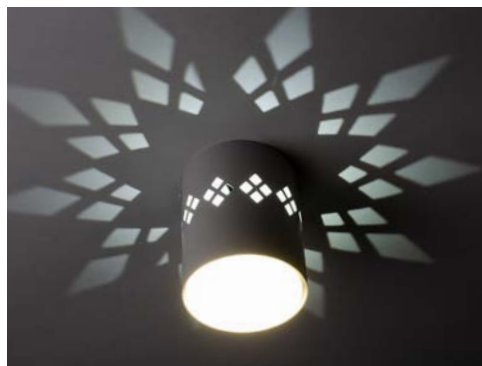

СВЕТИЛЬНИКИ ДЕКОРАТИВНЫЕ

Универсальная лаконичность минимализма

DLC-S616 GX53 WHITE

Код : **UL-00009784**

Размер светильника: Ø80×100 мм

Цвет: белый

Материал корпуса: металл

Степень защиты: **IP20**

Транспортная упаковка: 50 шт.

15 Вт

max

GX53/GX53

⚡ 220В/50/60Гц

DLC-S616 GX53 BLACK

Код : **UL-00009785**

Размер светильника: Ø80×100 мм

Цвет: чёрный

Материал корпуса: металл

Степень защиты: **IP20**

Транспортная упаковка: 50 шт.

15 Вт

max

GX53/GX53

⚡ 220В/50/60Гц