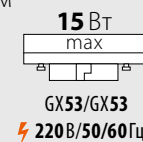

DLC-S617 GX53 BLACK

Код : **UL-00009787**

Размер светильника: Ø80×100 мм

Цвет: чёрный

Материал корпуса: металл

Степень защиты: **IP20**

Транспортная упаковка: 50 шт.

СВЕТИЛЬНИКИ ДЕКОРАТИВНЫЕ