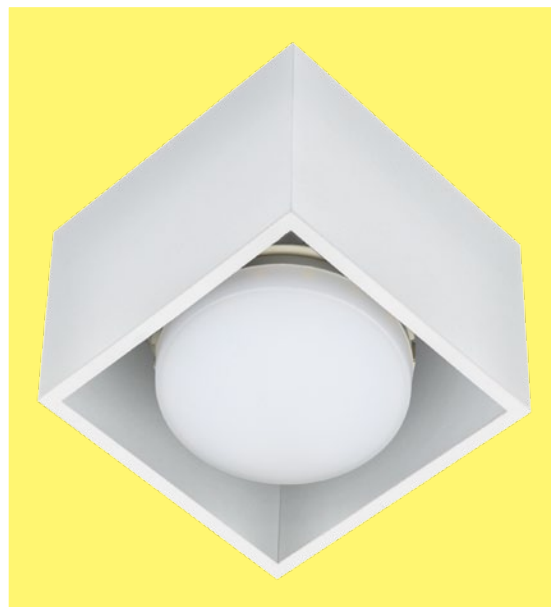

СВЕТИЛЬНИКИ ДЕКОРАТИВНЫЕ

Универсальная лаконичность минимализма

DLC-S609 GX53 WHITE

Код : **UL-00008867**

Размер светильника: **100×100×78** мм

Цвет: белый

Материал корпуса: металл

Степень защиты: **IP20**

Транспортная упаковка: 50 шт.

GX53/GX53

220В/50/60Гц