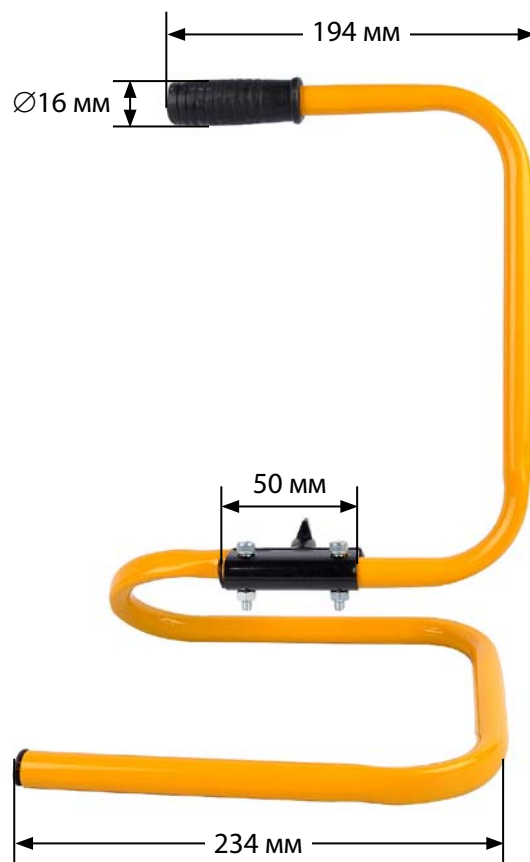

20 Вт

30 Вт

50 Вт

Модель	Код для заказа	Потребляемая мощность Вт	Цвет свечения	Класс энергопотребления	Световой поток для режима белого свечения ЛМ	Габаритные размеры с учетом кронштейна мм	Угол свечения °	Цвет корпуса	Тип индивидуальной упаковки	Транспортная упаковка шт.
ULF-F60-20W/RGB IP65 200-240B BLACK	UL-00007144	20	RGB		1250	122×84×35				60
ULF-F60-30W/RGB IP65 200-240B BLACK	UL-00007122	30	RGB	A+	2500	170×130×35	120	серый	картон	20
ULF-F60-50W/RGB IP65 200-240B BLACK	UL-00007123	50	RGB		3400	240×166×40				20

Подходит для крепления прожекторов ULF-F21-50W, ULF-F21-70W, ULF-F21-100W, ULF-F60-30W/RGB IP65 200-240В BLACK.

- Удобная резиновая ручка для перемещения
- Надежная конструкция из стали
- Возможность регулировки угла наклона благодаря фиксирующей пластине

(Прожектор не входит в комплект поставки)

Uniel®

Подставка переносная для прожектора серии ULF

**В НАЛИЧИИ
НА СКЛАДЕ**

(Прожектор не входит в комплект поставки)

Допустимая масса прожектора

Наименование	Код для заказа	Габаритные размеры в рабочем положении (Д×Ш×В) мм	Межцентровое расстояние точек крепления мм	Вес изделия гр	Максимальный размер устанавливаемого светильника мм	Материал	Цвет	Тип индивидуальной упаковки	Транспортная упаковка шт.
UFV-F01/50-220 YELLOW	UL-00009968	222×234×326	50	800±10%	165×220	сталь	жёлтый	пакет	5