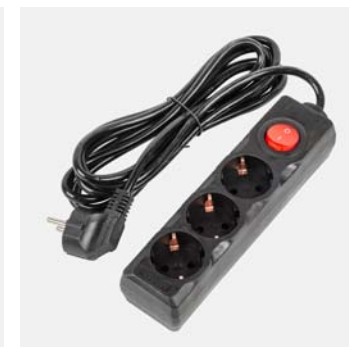

С выключателем

IP20

ПРОВОД ПВС 3x1

НОМ.
СИЛА ТОКА
16
АМПЕР

НОМ.
НАПРЯЖЕНИЕ
250
ВОЛЬТ

МАХ
НАГРУЗКА
3500
ВАТТ

ДОСТОИНСТВА

Негорючий ударопрочный корпус
Эргономичная негорючая вилка

Защита от доступа детей

Двойная изоляция провода

С заземлением

Выключателем на корпусе