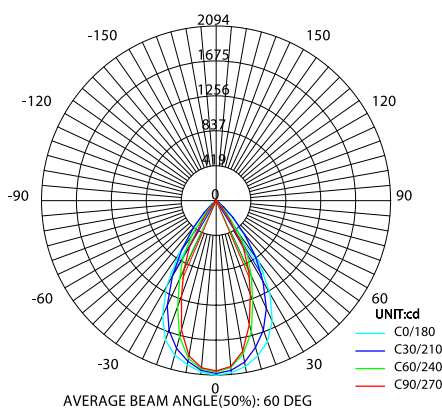

VOLPE

НОВИНКА!

В НАЛИЧИИ
НА СКЛАДЕ

Линейные трековые
светильники
с **ЛИНЗОВАННЫМ**
рассеивателем

ULB-Q282 20W