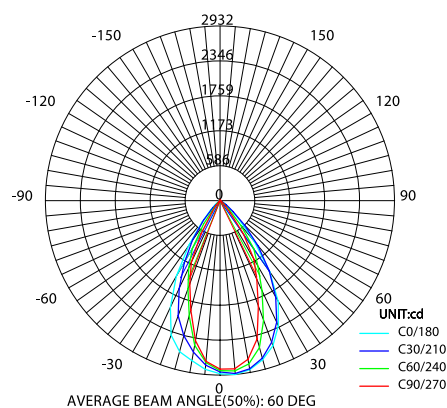

ULB-Q282 30W