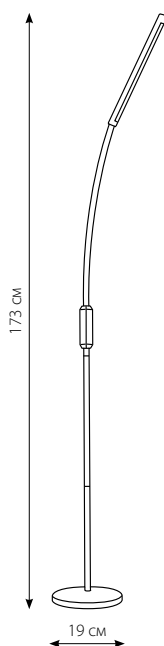

ULM-T619

- 3 в одном: торшер, мини-торшер, настольный светильник.
- Диммируемый — 5 уровней яркости.
- 5 режимов свечения: 3000, 3600, 4100, 4800, 6500 К.
- Сенсорный выключатель.
- Регулировка наклона на 360°.

артикул	код	Вт	лм	К	цвет
ULM-T619	UL-00010178	10	600	3000/3600/	■
Black				4100/4800/6500	

МЕТАЛЛ/ ПЛАСТИК КОРПУС	КАРТОН УПАКОВКА	10	24 мес. ГАРАНТИЯ