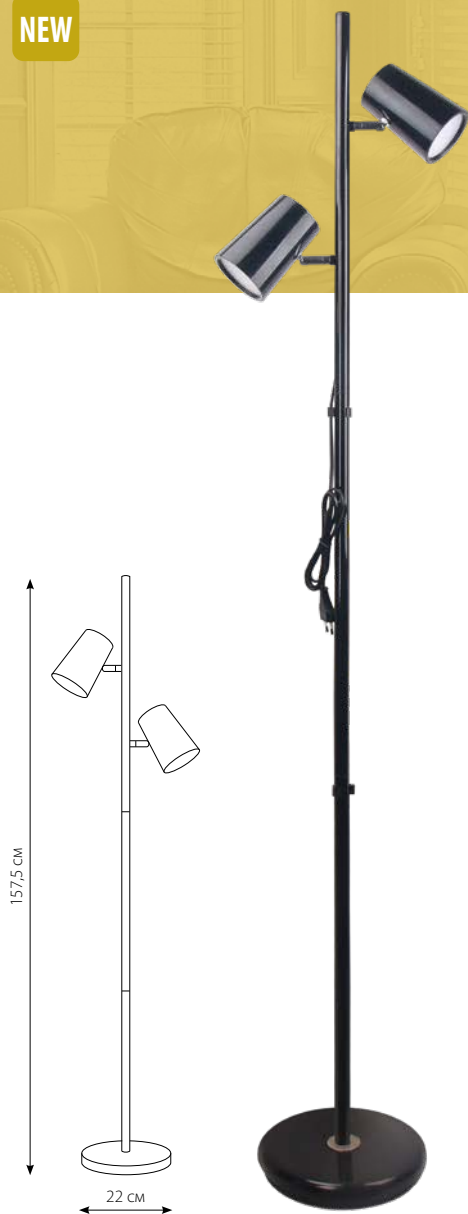

NEW

ULM-T600

- Диммируемый — 3 уровня яркости.
- Сенсорный выключатель.
- Возможность регулировки наклона плафона на 180° — вверх и вниз.

артикул	код	Вт	лм	К	цвет
ULM-T600 Black	UL-00010174	2x6	2x450	4500	■
ULM-T600 Red	UL-00010176	2x6	2x450	4500	■
ULM-T600 White	UL-00010175	2x6	2x450	4500	□

NEW

ULM-B600

- Диммируемый — 3 уровня яркости.
- Сенсорный выключатель.
- Возможность регулировки наклона плафона на 180° — вверх и вниз.

артикул	код	Вт	лм	К	цвет
ULM-B600 Black	UL-00010146	6	450	4500	■
ULM-B600 Red	UL-00010148	6	450	4500	■
ULM-B600 White	UL-00010147	6	450	4500	□