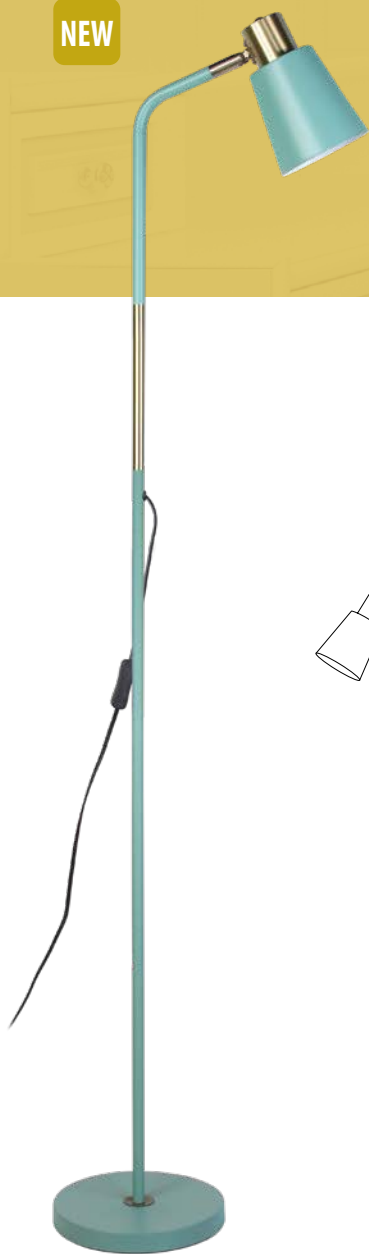

NEW

UML-T700

- Регулировка плафона.
- Механический выключатель.

артикул	код	Вт	цоколь	цвет
UML-T700 Black	UL-00010185	60	E27	■
UML-T700 Green	UL-00010187	60	E27	■
UML-T700 White	UL-00010186	60	E27	□

МЕТАЛЛ/
ПЛАСТИК
КОРПУС

КАРТОН
УПАКОВКА

6

24 мес.
ГАРАНТИЯ

NEW

UML-B700

- Регулировка плафона.
- Механический выключатель.

артикул	код	Вт	цоколь	цвет
UML-B700 Black	UL-00010152	60	E27	■
UML-B700 Green	UL-00010154	60	E27	■
UML-B700 White	UL-00010153	60	E27	□

МЕТАЛЛ/
ПЛАСТИК
КОРПУС

КАРТОН
УПАКОВКА

6

24 мес.
ГАРАНТИЯ