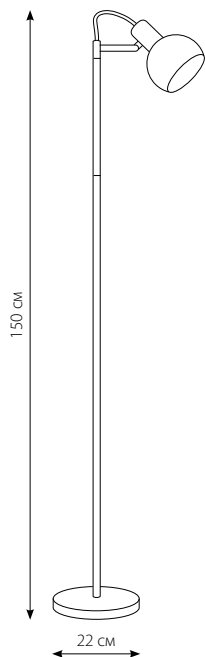

NEW

UML-T702

- Регулировка плафона.
- Механический выключатель.

артикул	код	Вт	цоколь	цвет
UML-T702 Black	UL-00010182	60	E14	■
UML-T702 Pink	UL-00010184	60	E14	■
UML-T702 Silver	UL-00010183	60	E14	■

NEW

UML-B702

- Регулировка плафона.
- Механический выключатель.

артикул	код	Вт	цоколь	цвет
UML-B702 Black	UL-00010158	60	E14	■
UML-B702 Pink	UL-00010160	60	E14	■
UML-B702 Silver	UL-00010159	60	E14	■