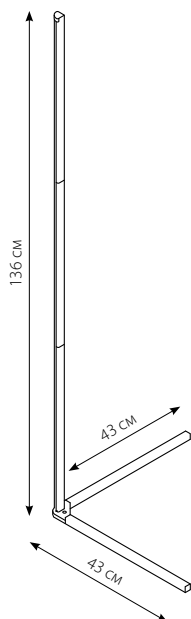

NEW

ULM-T630

- Светодиодный многоцветный светильник — 11 цветов.
- Пульт управления в комплекте.
- Возможность фиксации одного из 11 цветов свечения.
- Диммируемый — 10 уровней яркости.
- Выбор динамики и скорости свечения.
- 2 режима динамического цветного освещения — подстраивание под окружающие звуки, музыку.

артикул	код	Вт	цвет
ULM-T630 Black	UL-00010180	10	■

1. Включение
2. Выключение
3. Выбор автоматического режима работы
4. Выбор динамики/режима работы
5. Выбор скорости работы
6. Диммирование
7. Возможность работы в одном цветовом режиме по выбору одной из кнопок, по цвету кнопки: R — красный, G — зеленый, B — синий, W — белый
8. Смена цвета
9. «Красочный прыжок» — подстраивание под звуки, мелодии, 2 режима работы
10. Блокировка пульта