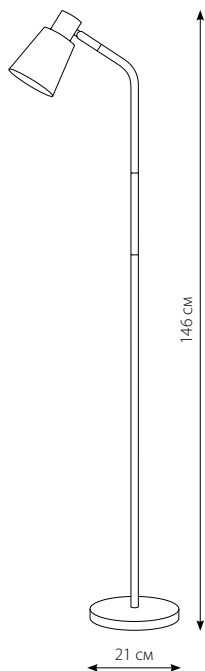

NEW

UML-T700

- Регулировка плафона.
- Механический выключатель.

артикул	код	Вт	цоколь	цвет
UML-T700 Black	UL-00010185	60	E27	■
UML-T700 Green	UL-00010187	60	E27	■
UML-T700 White	UL-00010186	60	E27	□

МЕТАЛЛ/
ПЛАСТИК
КОРПУС

КАРТОН
УПАКОВКА

6

24 мес.
ГАРАНТИЯ

NEW

UML-B700

- Регулировка плафона.
- Механический выключатель.

артикул	код	Вт	цоколь	цвет
UML-B700 Black	UL-00010152	60	E27	■
UML-B700 Green	UL-00010154	60	E27	■
UML-B700 White	UL-00010153	60	E27	□

МЕТАЛЛ/
ПЛАСТИК
КОРПУС

КАРТОН
УПАКОВКА

6

24 мес.
ГАРАНТИЯ