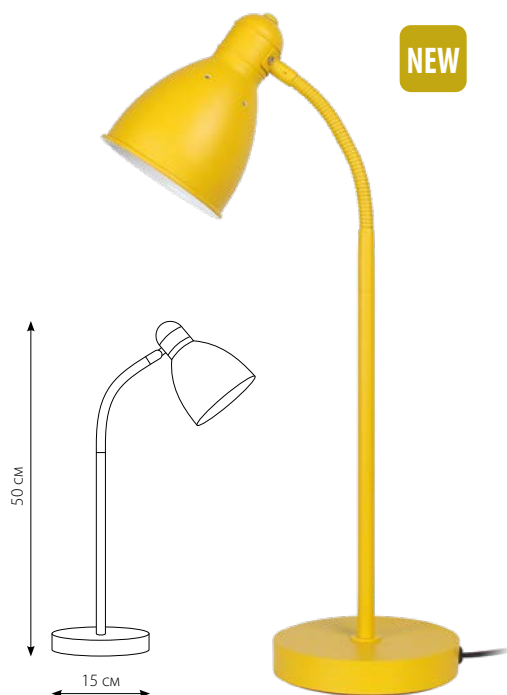

МЕТАЛЛ/
ПЛАСТИК
КОРПУСКАРТОН
УПАКОВКА

6

24 мес.
ГАРАНТИЯ

UML-T701

- Регулировка плафона.
- Механический выключатель.

артикул	код	Вт	цоколь	цвет
UML-T701 Black	UL-00010188	60	E27	■
UML-T701 White	UL-00010189	60	E27	□
UML-T701 Yellow	UL-00010190	60	E27	■