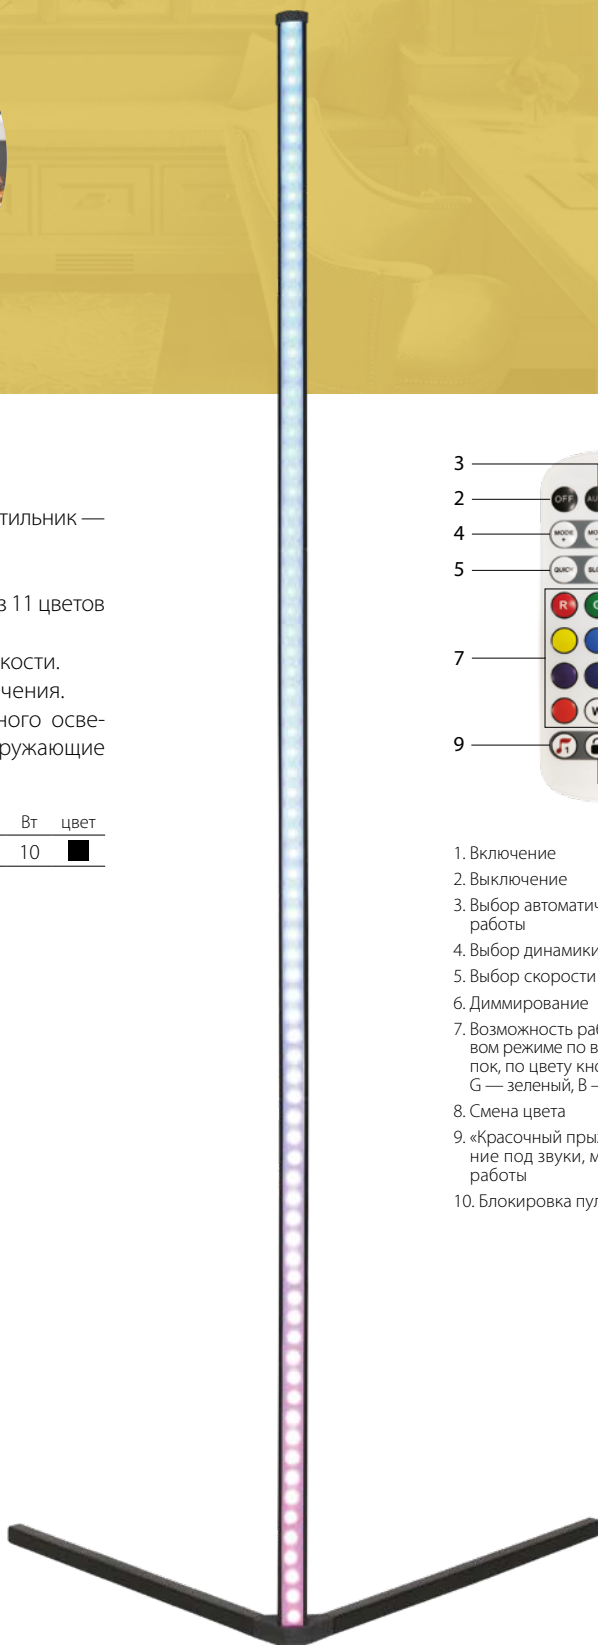

артикул	код	Вт	цвет
ULM-T630 Black	UL-00010180	10	■

1. Включение
2. Выключение
3. Выбор автоматического режима работы
4. Выбор динамики/режима работы
5. Выбор скорости работы
6. Диммирование
7. Возможность работы в одном цветовом режиме по выбору одной из кнопок, по цвету кнопки: R — красный, G — зеленый, B — синий, W — белый
8. Смена цвета
9. «Красочный прыжок» — подстраивание под звуки, мелодии, 2 режима работы
10. Блокировка пульта