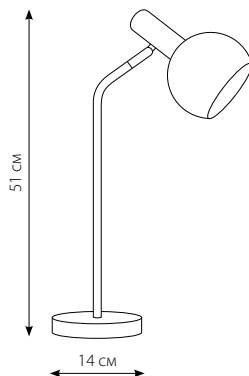

UML-T702

- Регулировка плафона.
- Механический выключатель.

артикул	код	Вт	цоколь	цвет
UML-T702 Black	UL-00010182	60	E14	■
UML-T702 Pink	UL-00010184	60	E14	■
UML-T702 Silver	UL-00010183	60	E14	■

NEW