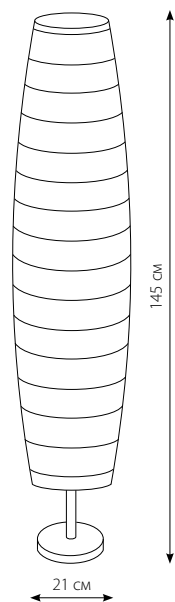

UML-T410

- Механический выключатель.
- Материал рассеивателя — рисовая бумага.
- Основание — сталь.

артикул код Вт цоколь цвет
UML-T410 White UL-00010192 2x40 2xE27 ☐