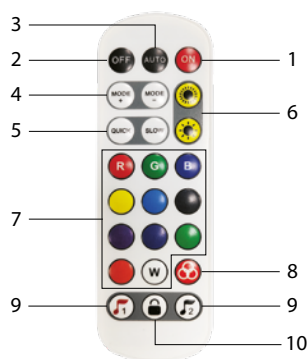

NEW

ULM-T630

- Светодиодный многоцветный светильник — 11 цветов.
- Пульт управления в комплекте.
- Возможность фиксации одного из 11 цветов свечения.
- Диммируемый — 10 уровней яркости.
- Выбор динамики и скорости свечения.
- 2 режима динамического цветного освещения — подстраивание под окружающие звуки, музыку.

артикул	код	Вт	цвет
ULM-T630 Black	UL-00010180	10	■

1. Включение
2. Выключение
3. Выбор автоматического режима работы
4. Выбор динамики/режима работы
5. Выбор скорости работы
6. Диммирование
7. Возможность работы в одном цветовом режиме по выбору одной из кнопок, по цвету кнопки: R — красный, G — зеленый, B — синий, W — белый
8. Смена цвета
9. «Красочный прыжок» — подстраивание под звуки, мелодии, 2 режима работы
10. Блокировка пульта

NEW

ULM-T610

- Диммируемый — 3 уровня яркости.
- Сенсорный выключатель.
- Гибкий поворачиваемый торшер — возможность регулировки наклона на 360°.

артикул	код	Вт	лм	К	цвет
ULM-T610 Black	UL-00010177	7	600	4500	■