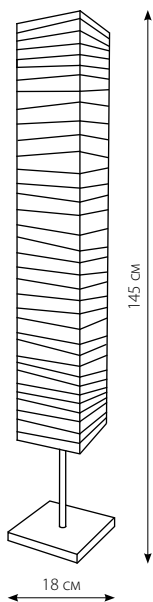

NEW

UML-T400

- Механический выключатель.
- Материал рассеивателя — рисовая бумага.
- Основание — сталь.

артикул код Вт цоколь цвет
UML-T400 White UL-00010191 2x40 2xE27 ☐

NEW