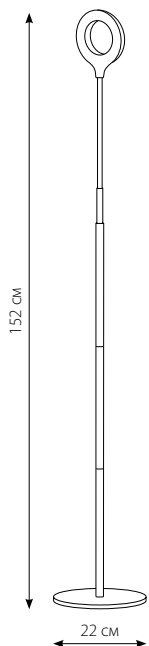

NEW

ULM-T610

- Диммируемый — 3 уровня яркости.
- Сенсорный выключатель.
- Гибкий поворачиваемый торшер — возможность регулировки наклона на 360°.

артикул	код	Вт	лм	К	цвет
ULM-T610 Black	UL-00010177	7	600	4500	■

МЕТАЛЛ/ ПЛАСТИК КОРПУС	КАРТОН УПАКОВКА	6	12 мес. ГАРАНТИЯ

NEW