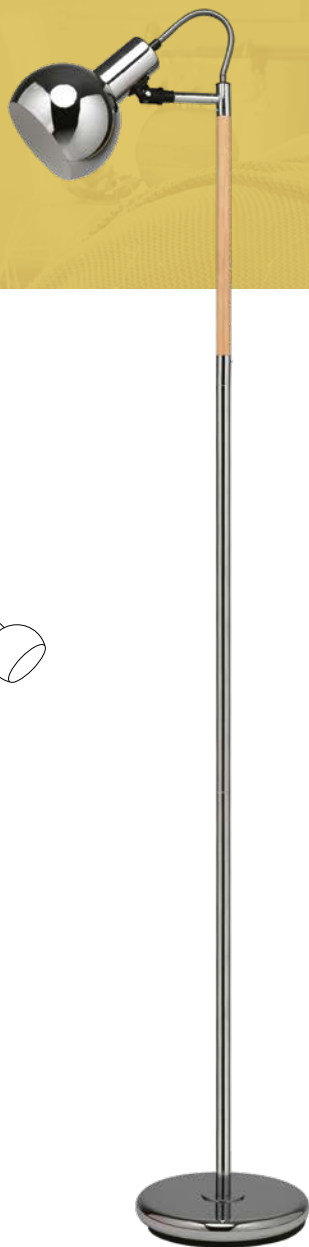

NEW

UML-T702

- Регулировка плафона.
- Механический выключатель.

артикул	код	Вт	цоколь	цвет
UML-T702 Black	UL-00010182	60	E14	■
UML-T702 Pink	UL-00010184	60	E14	■
UML-T702 Silver	UL-00010183	60	E14	■

NEW

UML-B702

- Регулировка плафона.
- Механический выключатель.

артикул	код	Вт	цоколь	цвет
UML-B702 Black	UL-00010158	60	E14	■
UML-B702 Pink	UL-00010160	60	E14	■
UML-B702 Silver	UL-00010159	60	E14	■