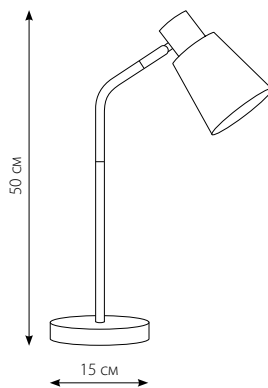

UML-T700

- Регулировка плафона.
- Механический выключатель.

артикул	код	Вт	цоколь	цвет
UML-T700 Black	UL-00010185	60	E27	■
UML-T700 Green	UL-00010187	60	E27	■
UML-T700 White	UL-00010186	60	E27	□

МЕТАЛЛ/
ПЛАСТИК
КОРПУС

КАРТОН
УПАКОВКА

6

24 мес.
ГАРАНТИЯ

NEW