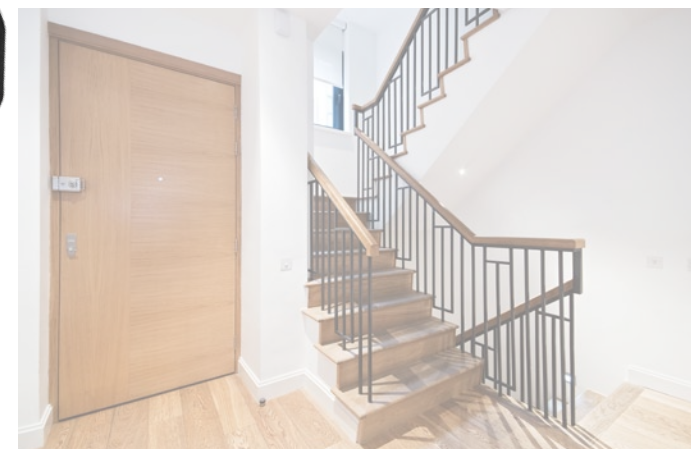

- Корпус — ABS пластик
- Устойчивы к вибрациям и нечувствительны к частым включениям/выключениям и колебаниям напряжения сети
- Предназначены для работы в любых климатических условиях

12
МЕСЯЦЕВ
ГАРАНТИИ

EMC

UV

~~⊗~~

cosφ
0,6

90%
ЭКОНОМИЯ

Ra
≥80

-40°
+65°

⊕

4000 K
БЕЛЫЙ СВЕТ

IP65

50000
ЧАСОВ СЛУЖБЫ

F

Предназначены для архитектурно-художественного освещения, для декоративной и ориентирующей подсветки фасадов зданий. Могут быть использованы и внутри помещений для освещения жилых помещений (гостиная, коридор, кухня, балкон) и освещения коммерческой недвижимости (места общего пользования, номера в гостиницах, прихожие, холлы, вестибюли).

Наименование	Код для заказа	Цветовая температура	Светимость	Срок службы	Мощность	Напряжение	Частота	Угол светового потока	Индекс цветопередачи	Размер светильника	Количество в транспортной упаковке
		К	лм	часов	Вт	В	Гц	°		шт.	шт.
ULU-P30D-4W/4000K IP65 BLACK	UL-00010521	4000	340	50 000	4	230	50	360	≥80	88x88x72	50