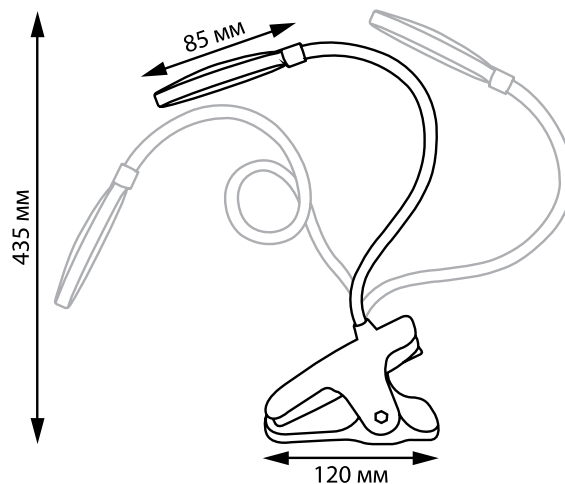

НОВИНКА!

IP20

+50°
-20°

24
МЕСЯЦА
ГАРАНТИИ

Наименование	Код для заказа	Мощность	Световой поток	Цветовая температура	Источник света	Тип выключателя	Материал светильника	Коэффициент цветопередачи (Ra)	Размер светильника	Тип индивидуальной упаковки	Транспортная упаковка
		Вт	лм	К					мм		шт.
ULM-D605 4W/3000-6000K/DIM WHITE	UL-00010742	4	200	3000-6000	LED	сенсорный	ABS-пластик, силикон	≥80	435×120×85	коробка	48