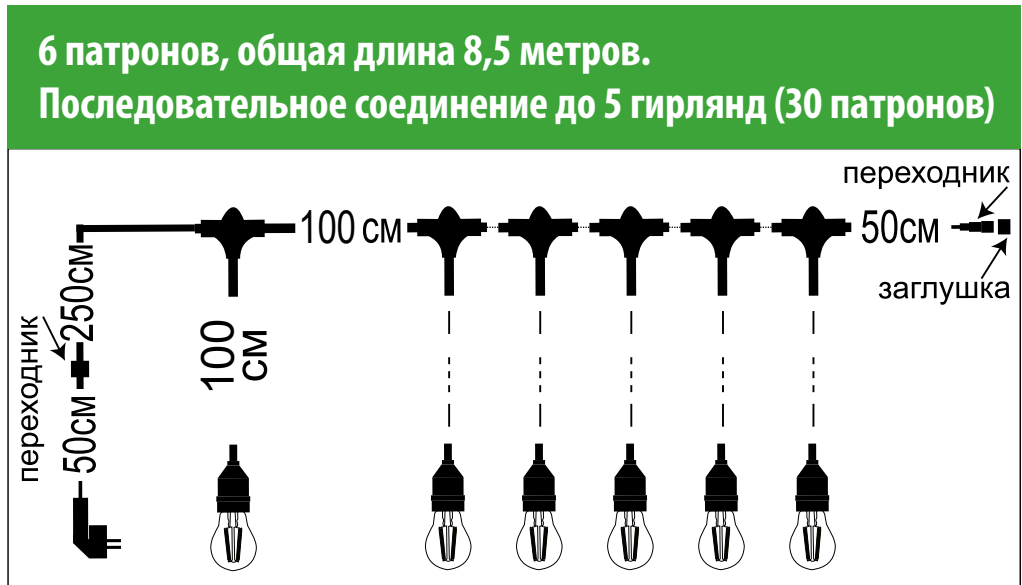

Герметичная заглушка

Герметичный разъем для последовательного соединения

Подвес*

Евровилка

ТОЛЬКО ДЛЯ СВЕТОДИОДНЫХ ЛАМП

Рекомендуется использовать со светодиодными лампами:

- LED-B82-12W/SPBR/E27/CL PLP33WH
- LED-U150-16W/SPSB/E27/FR PLP30WH
- LED-M80-20W/SP/E27/CL ALS55WH
- LED-M80-20W/SPSB/E27/FR PLS55GR

***Внимание! Гирлянда BELT-LIGHT не является самонесущей. Для установки необходимо использовать несущий трос.**

Модель	Код для заказа	Патрон	Количество патронов	Длина гирлянды	Длина удлинителя	Максимальная нагрузка на 1 патрон	Материал оболочки/провода	Максимальный ток	Сечение провода	Индивидуальная упаковка	Групповая упаковка
			шт.	м	м	Вт		А	мм ²		шт.
UDL-K230 6/E27/5M IP54 BLACK BELT-LIGHT GREENHOUSE	UL-00010925	E27	6	5	3,5	40	каучук/латунь	1,2	2х0,75	коробка	10