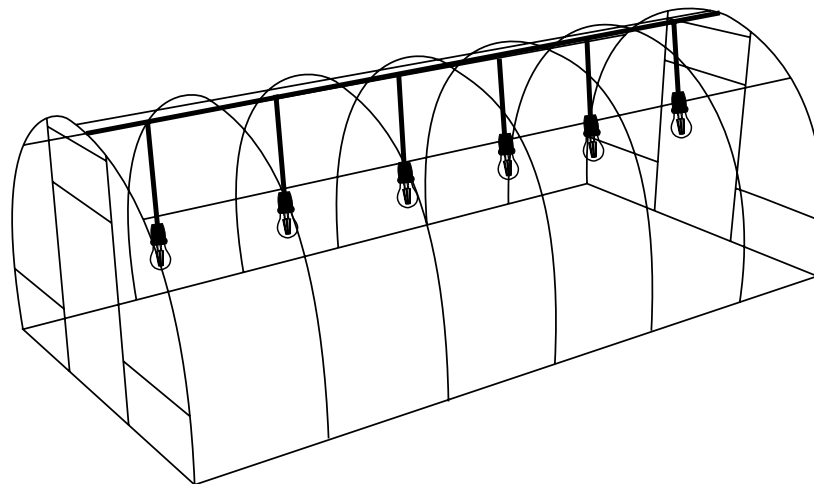

Uniel®

В НАЛИЧИИ
НА СКЛАДЕ

Гирлянда BELT-LIGHT для освещения теплиц

Параллельная схема соединения ламп — при перегорании одной лампы питание остальных ламп не прерывается

Гирлянда BELT-LIGHT для освещения теплиц

Герметичная заглушка

Герметичный разъем для последовательного соединения

Подвес*

Евровилка

ТОЛЬКО ДЛЯ СВЕТОДИОДНЫХ ЛАМП

Рекомендуется использовать со светодиодными лампами:

- LED-B82-12W/SPBR/E27/CL PLP33WH
- LED-U150-16W/SPSB/E27/FR PLP30WH
- LED-M80-20W/SP/E27/CL ALS55WH
- LED-M80-20W/SPSB/E27/FR PLS55GR

***Внимание! Гирлянда BELT-LIGHT не является самонесущей. Для установки необходимо использовать несущий трос.**

Модель	Код для заказа	Патрон	Количество патронов	Длина гирлянды	Длина удлинителя	Максимальная нагрузка на 1 патрон	Материал оболочки/провода	Максимальный ток	Сечение провода	Индивидуальная упаковка	Групповая упаковка
			шт.	м	м	Вт		А	мм ²		шт.
UDL-K230 6/E27/5M IP54 BLACK BELT-LIGHT GREENHOUSE	UL-00010925	E27	6	5	3,5	40	каучук/латунь	1,2	2х0,75	коробка	10