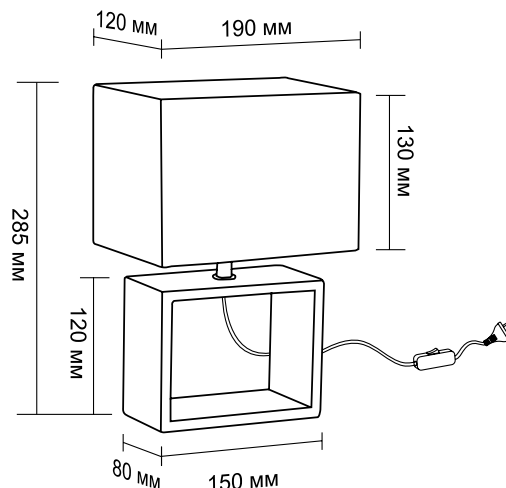

**НОВИНКА!**

**IP20**

**+50°  
-20°**

**360°**

**24  
МЕСЯЦА  
ГАРАНТИИ**

Наименование	Код для заказа	Мощность	Длина провода	Цвет корпуса	Габариты светильника (ШХГХВ)	Тип индивидуальной упаковки	Транспортная упаковка
		Вт	м		см		шт.
UML-B401 E27 LIGHT GREY/WOOD	UL-00010956	40	1,3	светло-серый	19×12×28,5	коробка	8
UML-B401 E27 ORANGE/WOOD	UL-00010955	40	1,3	оранжевый	19×12×28,5	коробка	8