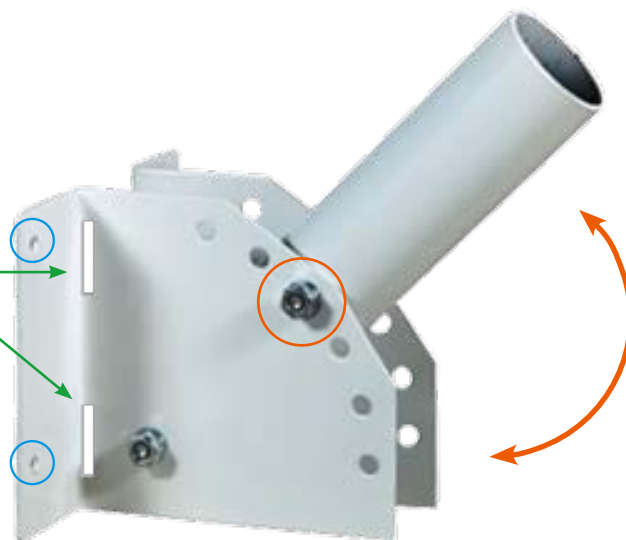

Светильник светодиодный для уличного освещения серия ULV-R25H

СИСТЕМЫ ЗАЩИТЫ СВЕТИЛЬНИКА:

Защита светодиодного модуля от перегрева

Устойчив к вибрациям

Герметичный литой корпус из алюминиевого сплава с антикоррозийным покрытием

150 Вт

Uniel[®]

Кронштейн для крепления консольного светильника серии UFV

материал: сталь

отверстия для хомутов

отверстия для шурупов

угол наклона регулируется

НА СТЕНУ

ИЛИ

НА СТОЛБ

** хомуты в комплект не входят*

УНИВЕРСАЛЬНЫЙ

**В НАЛИЧИИ
НА СКЛАДЕ**

Наименование	Код для заказа	Внешний диаметр	Длина	Цвет корпуса
		мм	м	
UFV-C01/48-250 GREY	UL-00003572	48	0,25	серебро
UFV-C01/48-500 GREY	UL-00003573	48	0,5	серебро