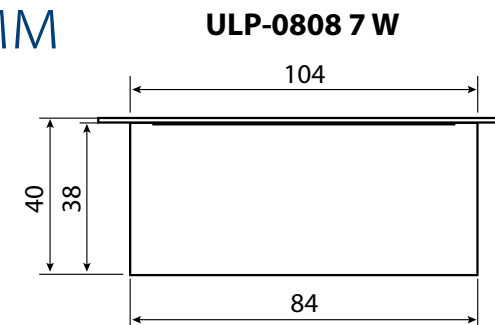

Светильники светодиодные для потолков Грильято серии ULP-0808 «МИНИ-ДОМИНО» для ячеек размером 86x86 мм

ВСТРАИВАЕМЫЕ

Идеально подходят под ячейки потолочных систем Грильято — не требуется дополнительных работ по устройству посадочных мест.

5 лет гарантии!

112 лм/Вт

60
МЕСЯЦЕВ
ГАРАНТИИ

7 Вт
788 лм

42 Вт
4728 лм

IP40

Светильник 42 Вт — 6 светильников, соединенных одним проводом. Из светильников можно выложить любой рисунок. Максимальное расстояние между светильниками — две ячейки.

Корпус — сталь с порошковой окраской.

cos φ
0,95

4000K
БЕЛЫЙ СВЕТ

EAC

EMC

50 000
ЧАСОВ СЛУЖБЫ/HOURS LONG LIFE

СВЕТОДИОДЫ
SAMSUNG

Ra
≥90

112
лм/Вт

PLEASANT LIGHT
БЕЗ МЕРЦАНИЯ

+50°
-20°

Наименование	Код для заказа	Мощность		Цветовая температура	Напряжение	Угол светового потока	Габаритные размеры светильника	Цвет корпуса	Тип рассеивателя	Упаковка	Транспортная упаковка
		Вт	лм								
ULP-0808 7W/4000K IP40 GRILYATO BLACK	UL-00011899	7	788	4000	180–260	120	104x104x40	черный, RAL 9005	опал (матовый)	картон	42
ULP-0808 7W/4000K IP40 GRILYATO WHITE	UL-00011900	7	788		180–260	120	104x104x40	светло-серый, RAL 7035	опал (матовый)	картон	42
ULP-0808 42W/4000K IP40 GRILYATO BLACK KIT06	UL-00011061	42	4728		180–260	120	104x104x40	черный, RAL 9005	опал (матовый)	картон	8
ULP-0808 42W/4000K IP40 GRILYATO WHITE KIT06	UL-00011060	42	4728		180–260	120	104x104x40	светло-серый, RAL 7035	опал (матовый)	картон	8