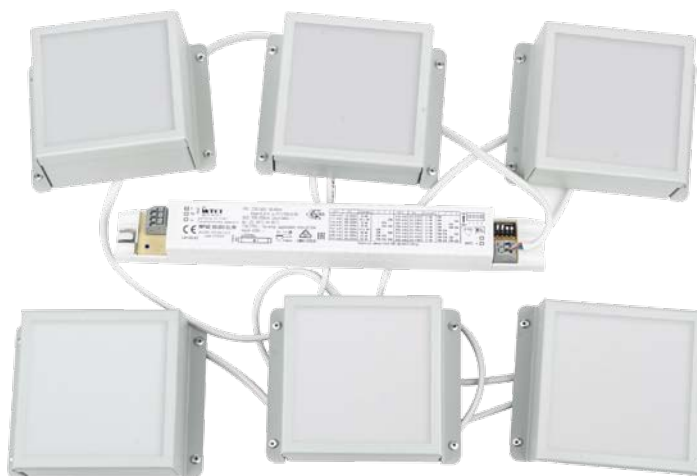

Uniel

Светильники светодиодные для потолков Грильято серии ULP-0808 «МИНИ-ДОМИНО» для ячеек размером 86x86 мм

ВСТРАИВАЕМЫЕ

Светильники потолочные светодиодные встраиваемые специально для потолков Грильято. Не требуют изменений посадочных мест в потолке. Предназначены для внутреннего освещения любых помещений, где используются потолки системы Грильято.

Светильники светодиодные для потолков Грильято серии ULP-0808 «МИНИ-ДОМИНО» для ячеек размером 86x86 мм

ВСТРАИВАЕМЫЕ

Идеально подходят под ячейки потолочных систем Грильято — не требуется дополнительных работ по устройству посадочных мест.

Корпус — сталь с порошковой окраской.

cos φ
0,95

4000K
БЕЛЫЙ СВЕТ

EAC

EMC

50 000
ЧАСОВ СЛУЖБЫ/HOURS LONG LIFE

СВЕТОДИОДЫ
SAMSUNG

Ra
≥90

112
лм/Вт

PLEASANT LIGHT
БЕЗ МЕРЦАНИЯ

+50°
-20°

Наименование	Код для заказа	Мощность		Цветовая температура	Напряжение	Угол светового потока	Габаритные размеры светильника	Цвет корпуса	Тип рассеивателя	Упаковка	Транспортная упаковка
		Вт	лм								
ULP-0808 7W/4000K IP40 GRILYATO BLACK	UL-00011899	7	788	4000	180–260	120	104x104x40	черный, RAL 9005	опал (матовый)	картон	42
ULP-0808 7W/4000K IP40 GRILYATO WHITE	UL-00011900	7	788		180–260	120	104x104x40	светло-серый, RAL 7035	опал (матовый)	картон	42
ULP-0808 42W/4000K IP40 GRILYATO BLACK KIT06	UL-00011061	42	4728		180–260	120	104x104x40	черный, RAL 9005	опал (матовый)	картон	8
ULP-0808 42W/4000K IP40 GRILYATO WHITE KIT06	UL-00011060	42	4728		180–260	120	104x104x40	светло-серый, RAL 7035	опал (матовый)	картон	8