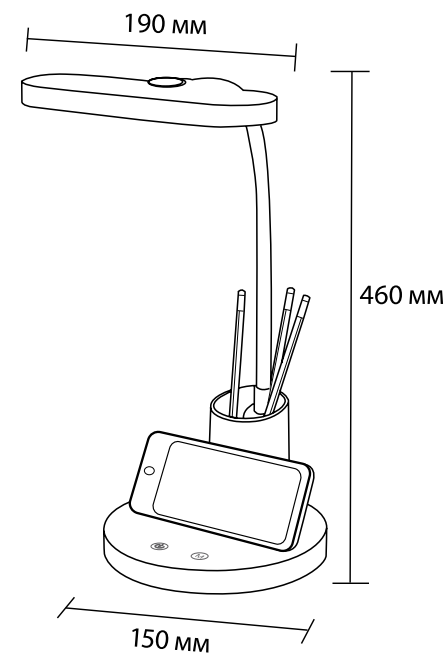

НОВИНКИ!

ULM-D601

ULM-D602

ULM-D603

Наименование	Код для заказа	Мощность Вт	Световой поток лм	Цветовая температура К	Источник света	Тип выключателя	Материал светильника	Коэффициент цветопередачи (Ra)	Размер светильника мм	Тип индивидуальной упаковки	Транспортная упаковка шт.
ULM-D601 8W/3000-6000K/DIM WHITE	UL-00011094	8	600	3000-6000	LED	сенсорный	ABS-пластик+металл	≥80	435×120×85	коробка	48
ULM-D602 10W/3000-6000K/DIM WHITE	UL-00011095	10	750	3000-6000	LED	сенсорный	ABS-пластик+металл	≥80	420×120×190	коробка	36
ULM-D603 10W/3000-6000K/DIM WHITE	UL-00011097	10	750	3000-6000	LED	сенсорный	ABS-пластик	≥80	460×150×190	коробка	16