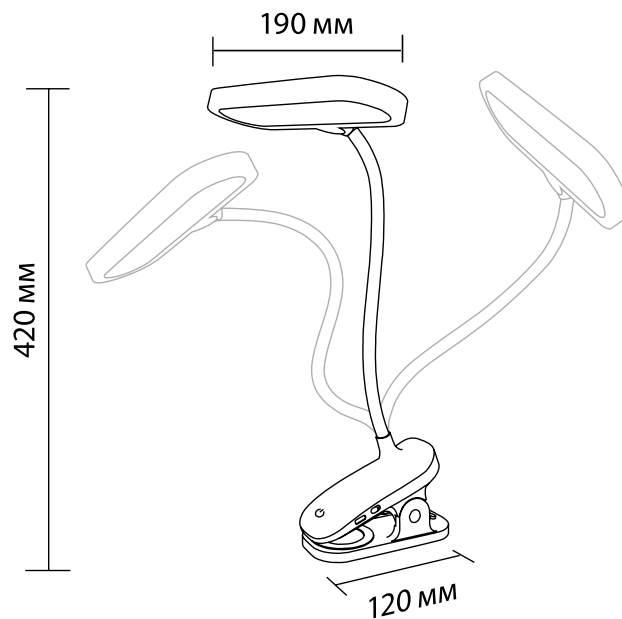

Uniel®

Светильники настольные светодиодные

В НАЛИЧИИ
НА СКЛАДЕ

ULM-D601

ULM-D602

Подставка под мобильный телефон
Органайзер для хранения ручек и карандашей

ULM-D603

- 50 000 часов безупречной гарантированной работы
- Сенсорный выключатель с диммером
- Возможность выбора температуры света 3000/4000/6000 К
- 3 уровня яркости

НОВИНКИ!

ULM-D601

ULM-D602

ULM-D603

Наименование	Код для заказа	Мощность Вт	Световой поток лм	Цветовая температура К	Источник света	Тип выключателя	Материал светильника	Коэффициент цветопередачи (Ra)	Размер светильника мм	Тип индивидуальной упаковки	Транспортная упаковка шт.
ULM-D601 8W/3000-6000K/DIM WHITE	UL-00011094	8	600	3000-6000	LED	сенсорный	ABS-пластик+металл	≥80	435×120×85	коробка	48
ULM-D602 10W/3000-6000K/DIM WHITE	UL-00011095	10	750	3000-6000	LED	сенсорный	ABS-пластик+металл	≥80	420×120×190	коробка	36
ULM-D603 10W/3000-6000K/DIM WHITE	UL-00011097	10	750	3000-6000	LED	сенсорный	ABS-пластик	≥80	460×150×190	коробка	16