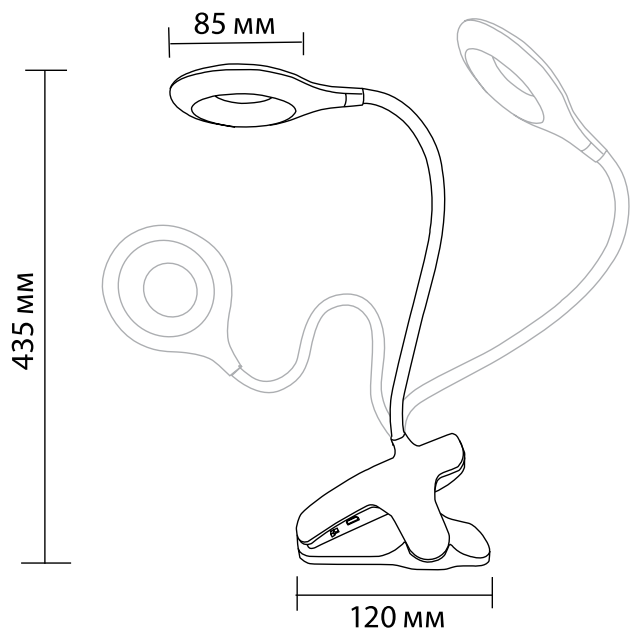

Uniel®

Светильники настольные светодиодные

В НАЛИЧИИ
НА СКЛАДЕ

ULM-D601

ULM-D602

Подставка под мобильный телефон
Органайзер для хранения ручек и карандашей

ULM-D603

- 50 000 часов безупречной гарантированной работы
- Сенсорный выключатель с диммером
- Возможность выбора температуры света 3000/4000/6000 К
- 3 уровня яркости

НОВИНКИ!

ULM-D601

ULM-D602

ULM-D603

Наименование	Код для заказа	Мощность Вт	Световой поток лм	Цветовая температура К	Источник света	Тип выключателя	Материал светильника	Коэффициент цветопередачи (Ra)	Размер светильника мм	Тип индивидуальной упаковки	Транспортная упаковка шт.
ULM-D601 8W/3000-6000K/DIM WHITE	UL-00011094	8	600	3000-6000	LED	сенсорный	ABS-пластик+металл	≥80	435×120×85	коробка	48
ULM-D602 10W/3000-6000K/DIM WHITE	UL-00011095	10	750	3000-6000	LED	сенсорный	ABS-пластик+металл	≥80	420×120×190	коробка	36
ULM-D603 10W/3000-6000K/DIM WHITE	UL-00011097	10	750	3000-6000	LED	сенсорный	ABS-пластик	≥80	460×150×190	коробка	16