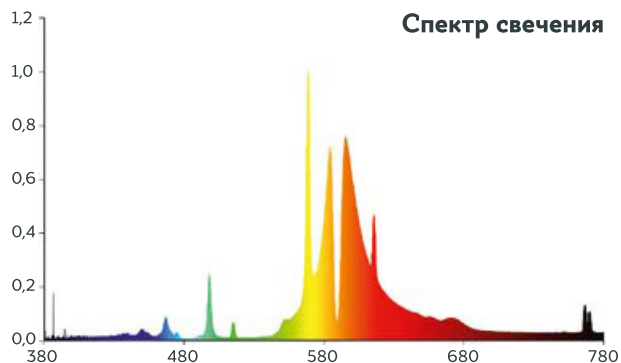

## ЛАМПА НАТРИЕВАЯ ВЫСОКОГО ДАВЛЕНИЯ для РАСТЕНИЙ

Угол  
светового  
потока  
**360°**

Цоколь  
**E40**

**T48** Спектр для досветки  
растений в теплице

В НАЛИЧИИ  
НА СКЛАДЕ

**T48** Спектр для досветки растений в теплице