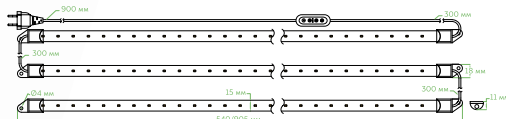

Упаковка:
картонная
коробка

Модель

Модель	Код	Фотосинтетический фотонный поток мкмоль/с	Фотосинтетический фотонный поток набора мкмоль/с	Габаритные размеры светильника мм	Габаритные размеры таймера мм	Материал корпуса	Материал платы	Рассеиватель	Групповая упаковка шт.	Тип инд. упаковки
ULZ-P03-10W/SPLE/TM IP65 CLEAR KIT03	UL-00011218	16	48	540×18×11	80×24×15	пластик	алюминий	прозрачный	77	картон
ULZ-P04-14W/SPLE/TM IP65 CLEAR KIT03	UL-00011219	25	75	905×18×11	80×24×15	пластик	алюминий	прозрачный	77	картон
ULZ-P08-14W/SPBR/TM IP65 CLEAR KIT03	UL-00011220	25	75	905×18×11	80×24×15	пластик	алюминий	прозрачный	77	картон