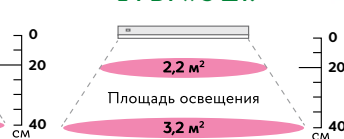

ОСЕННЕ-ЗИМНИЙ
ПЕРИОД

Спектр свечения SPLE

Спектр свечения SPBR

10 Вт x 3 шт.

14 Вт x 3 шт.

Светильники помогут вам радоваться растениям круглый год или вырастить здоровую рассаду, удобную для пересадки. Для рассады рекомендуемое расстояние до листьев не менее 15 см, длительность светового дня 12 часов. Для комнатных растений рекомендуемое расстояние до листьев не менее 20 см. Увеличивайте расстояние до листьев для теневыносливых растений до 40 см. Темновая фаза для большинства культур не менее 8 часов. Для уточнения потребности в освещенности и длительности светового дня конкретной культуры смотрите рекомендации в специализированной литературе, а также на нашем сайте <https://полныйспектр.рф>.

Упаковка:
картонная
коробка

Модель

Модель	Код	Фотосинтетический фотонный поток мкмоль/с	Фотосинтетический фотонный поток набора мкмоль/с	Габаритные размеры светильника мм	Габаритные размеры таймера мм	Материал корпуса	Материал платы	Рассеиватель	Групповая упаковка шт.	Тип инд. упаковки
ULZ-P03-10W/SPLE/TM IP65 CLEAR KIT03	UL-00011218	16	48	540×18×11	80×24×15	пластик	алюминий	прозрачный	77	картон
ULZ-P04-14W/SPLE/TM IP65 CLEAR KIT03	UL-00011219	25	75	905×18×11	80×24×15	пластик	алюминий	прозрачный	77	картон
ULZ-P08-14W/SPBR/TM IP65 CLEAR KIT03	UL-00011220	25	75	905×18×11	80×24×15	пластик	алюминий	прозрачный	77	картон