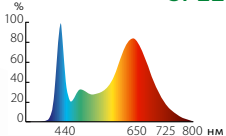

ОСЕННЕ-ЗИМНИЙ
ПЕРИОД

Спектр свечения SPLE

Спектр свечения SPBR

10 Вт x 3 шт.

14 Вт x 3 шт.

Светильники помогут вам радоваться растениям круглый год или вырастить здоровую рассаду, удобную для пересадки. Для рассады рекомендуемое расстояние до листьев не менее 15 см, длительность светового дня 12 часов. Для комнатных растений рекомендуемое расстояние до листьев не менее 20 см. Увеличивайте расстояние до листьев для теневыносливых растений до 40 см. Темновая фаза для большинства культур не менее 8 часов. Для уточнения потребности в освещенности и длительности светового дня конкретной культуры смотрите рекомендации в специализированной литературе, а также на нашем сайте <https://полныйспектр.рф>.