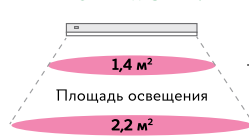

ОСЕННЕ-ЗИМНИЙ
ПЕРИОД

Спектр свечения SPLE

Спектр свечения SPBR

10 Вт x 3 шт.

14 Вт x 3 шт.

Светильники помогут вам радоваться растениям круглый год или вырастить здоровую рассаду, удобную для пересадки. Для рассады рекомендуемое расстояние до листьев не менее 15 см, длительность светового дня 12 часов. Для комнатных растений рекомендуемое расстояние до листьев не менее 20 см. Увеличивайте расстояние до листьев для теневыносливых растений до 40 см. Темновая фаза для большинства культур не менее 8 часов. Для уточнения потребности в освещенности и длительности светового дня конкретной культуры смотрите рекомендации в специализированной литературе, а также на нашем сайте <https://полныйспектр.рф>.

Упаковка:
картонная
коробка

Модель

Модель	Код	Фотосинтетический фотонный поток мкмоль/с	Фотосинтетический фотонный поток набора мкмоль/с	Габаритные размеры светильника мм	Габаритные размеры таймера мм	Материал корпуса	Материал платы	Рассеиватель	Групповая упаковка шт.	Тип инд. упаковки
ULZ-P03-10W/SPLE/TM IP65 CLEAR KIT03	UL-00011218	16	48	540×18×11	80×24×15	пластик	алюминий	прозрачный	77	картон
ULZ-P04-14W/SPLE/TM IP65 CLEAR KIT03	UL-00011219	25	75	905×18×11	80×24×15	пластик	алюминий	прозрачный	77	картон
ULZ-P08-14W/SPBR/TM IP65 CLEAR KIT03	UL-00011220	25	75	905×18×11	80×24×15	пластик	алюминий	прозрачный	77	картон