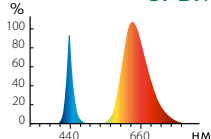

ОСЕННЕ-ЗИМНИЙ
ПЕРИОД

Спектр свечения SPLE

Спектр свечения SPBR

10 Вт x 3 шт.

14 Вт x 3 шт.

Светильники помогут вам радоваться растениям круглый год или вырастить здоровую рассаду, удобную для пересадки. Для рассады рекомендуемое расстояние до листьев не менее 15 см, длительность светового дня 12 часов. Для комнатных растений рекомендуемое расстояние до листьев не менее 20 см. Увеличивайте расстояние до листьев для теневыносливых растений до 40 см. Темновая фаза для большинства культур не менее 8 часов. Для уточнения потребности в освещенности и длительности светового дня конкретной культуры смотрите рекомендации в специализированной литературе, а также на нашем сайте <https://полныйспектр.рф>.