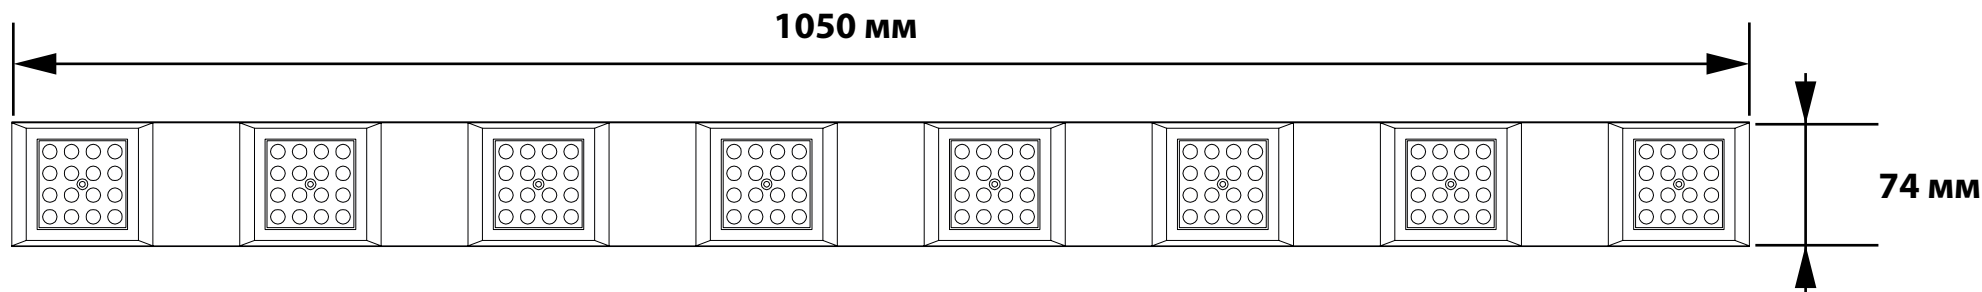

IP40

1
МЕТР

200
мкмоль/с

100 Вт

Плотность фотосинтетического потока фотонов, мкмоль/с/м² (ФАР, PPFD) для 1 шт.

Линза с углом освещения 60°

Линза 60° рационально распределяет свет в направлении нижних листьев. Изготовлена из поликарбоната.

Светодиод без линзы имеет угол свечения 120°. При высоте подвеса более 1,5 метров от кашпо наличие линзы 60° имеет важное значение, так как чем больше угол распределения света, тем меньшее количество света достигает нижних листьев. Например, при использовании светильников с углом 120° вам потребуются светильники большей мощности или большее количество светильников.