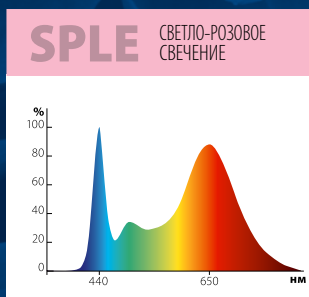

Не нагревает воздух

В отличие от сине-красного свечения, полноспектральные светильники SPLE и SPFB не раздражают глаза и их можно использовать в жилых помещениях без экранирования.

100 Вт

170
мкмоль/с

200-240
V

IP40

1
МЕТР

200
мкмоль/с

100 Вт

Плотность фотосинтетического потока фотонов, мкмоль/с/м² (ФАР, PPFD) для 1 шт.

Линза с углом освещения 60°

Линза 60° рационально распределяет свет в направлении нижних листьев. Изготовлена из поликарбоната.