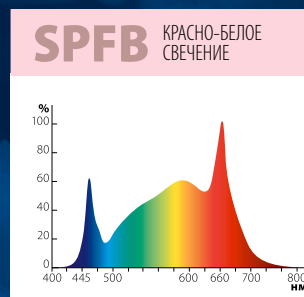

Uniel

НОВИНКИ!

Wintergarden
ЗИМНИЙ САД

СВЕТОДИОДНЫЕ СВЕТИЛЬНИКИ серии ULT-P70/ ULT-P71

с линзами

ДЛЯ РАСТЕНИЙ

Назначение: освещение зимних садов
при высоте подвеса 2–3 метра

Имеет уникальный спектральный состав с пиками в наиболее востребованными растениями областях: красный 650-660 нм и синий 450 нм, что значительно эффективнее светильников, предназначенных для освещения жилых помещений.

Не нагревает воздух

В отличие от сине-красного свечения, полноспектральные светильники SPLE и SPFB не раздражают глаза и их можно использовать в жилых помещениях без экранирования.

100 Вт

170
мкмоль/с

200-240
V

IP40

1
МЕТР

200
мкмоль/с

100 Вт

Плотность фотосинтетического потока фотонов, мкмоль/с/м² (ФАР, PPFD) для 1 шт.

Линза с углом освещения 60°

Линза 60° рационально распределяет свет в направлении нижних листьев. Изготовлена из поликарбоната.