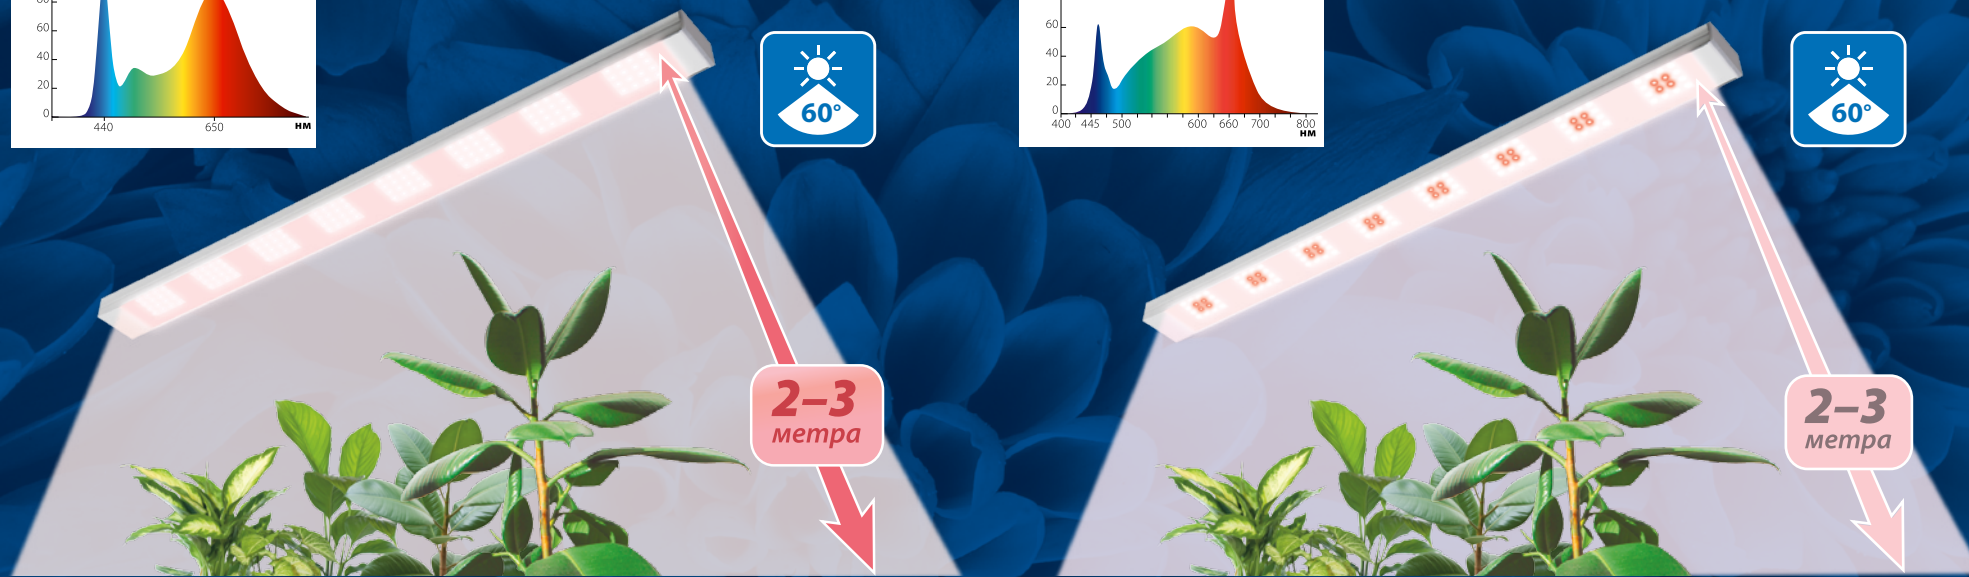

Uniel

НОВИНКИ!

Wintergarden
ЗИМНИЙ САД

СВЕТОДИОДНЫЕ СВЕТИЛЬНИКИ серии ULT-P70/ ULT-P71

с линзами

ДЛЯ РАСТЕНИЙ

Назначение: освещение зимних садов
при высоте подвеса 2–3 метра

Имеет уникальный спектральный состав с пиками в наиболее востребованными растениями областях: красный 650-660 нм и синий 450 нм, что значительно эффективнее светильников, предназначенных для освещения жилых помещений.

Не нагревает воздух

В отличие от сине-красного свечения, полноспектральные светильники SPLE и SPFB не раздражают глаза и их можно использовать в жилых помещениях без экранирования.

100 Вт

170
мкмоль/с

200-240
V

IP40

1
МЕТР

200
мкмоль/с

100 Вт

Плотность фотосинтетического потока фотонов, мкмоль/с/м² (ФАР, PPFD) для 1 шт.

Линза с углом освещения 60°

Линза 60° рационально распределяет свет в направлении нижних листьев. Изготовлена из поликарбоната.

Светодиод без линзы имеет угол свечения 120°. При высоте подвеса более 1,5 метров от кашпо наличие линзы 60° имеет важное значение, так как чем больше угол распределения света, тем меньшее количество света достигает нижних листьев. Например, при использовании светильников с углом 120° вам потребуются светильники большей мощности или большее количество светильников.