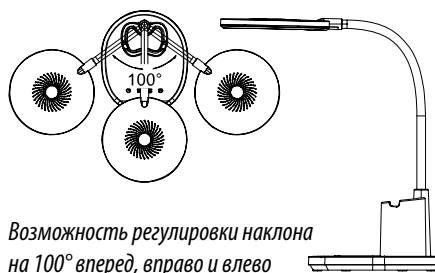

ДОПОЛНИТЕЛЬНЫЕ ФУНКЦИИ:

Подставка под мобильный телефон

Органайзер для хранения ручек и карандашей

НОВИНКА!

Наименование	Код для заказа	Мощность Вт	Световой поток лм	Цветовая температура К	Материал светильника	Цвет корпуса	Габариты светильника мм	Тип индивидуальной упаковки	Транспортная упаковка шт.
ULM-D150 15W/3000-6500K/DIM BLUE	UL-00011292	15	960	3000-4000-6500	ABS пластик	голубой	410×156×186	коробка	6
ULM-D150 15W/3000-6500K/DIM PINK	UL-00011293	15	960	3000-4000-6500	+силикон	розовый	410×156×186	коробка	6